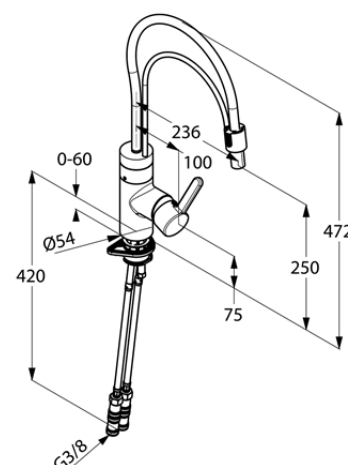

Изделие: **KLUDI E-GO**
электронный смеситель для кухни DN 10

Номер артикула: **42 215 05 75**

Поверхность: **хром**

Описание изделия:

литой рычаг
монтаж на одно отверстие
класс расхода воды Z
аэратор Cache M 16,5 x 1
ограничитель расхода воды до 8 л/мин
керамический картридж
с ограничителем горячей воды
регулировка температуры воды с помощью рычага
оптический датчик движения
электронный модуль с индикатором батарейки
литиевая батарейка на 6V, CR-P2
картридж с магнитным клапаном
выдвижной, поворотный излив (360°)
защита от обратного тока воды
очистной фильтр
возможность настройки функции автоматической
дезинфекции 1 раз в сутки
система быстрого монтажа
гибкая подводка G 3/8

Дополнительная информация:

Класс расхода воды Z:
макс. расход воды до 9 л/мин. при давлении 3 бара

Фото продукта

Размеры

График расхода воды

Достоверную информацию уточняйте на santehnica.ru.