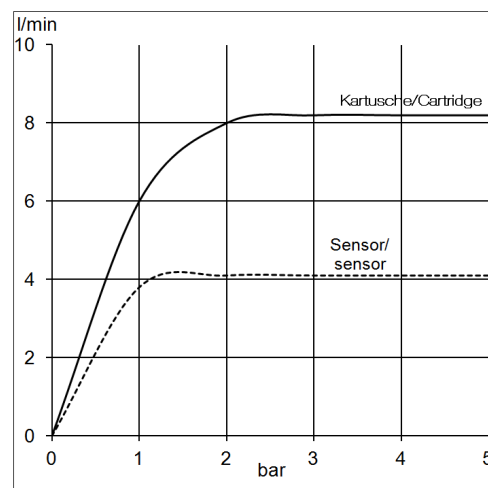

Изделие: **KLUDI E-GO**
электронный смеситель для кухни DN 10

Номер артикула: **42 215 05 75**

Поверхность: **хром**

Описание изделия:

литой рычаг
монтаж на одно отверстие
класс расхода воды Z
аэратор Cache M 16,5 x 1
ограничитель расхода воды до 8 л/мин
керамический картридж
с ограничителем горячей воды
регулировка температуры воды с помощью рычага
оптический датчик движения
электронный модуль с индикатором батарейки
литиевая батарейка на 6V, CR-P2
картридж с магнитным клапаном
выдвижной, поворотный излив (360°)
защита от обратного тока воды
очистной фильтр
возможность настройки функции автоматической
дезинфекции 1 раз в сутки
система быстрого монтажа
гибкая подводка G 3/8

Дополнительная информация:

Класс расхода воды Z:
макс. расход воды до 9 л/мин. при давлении 3 бара

Фото продукта

Размеры

График расхода воды

Достоверную информацию уточняйте на santehnica.ru.