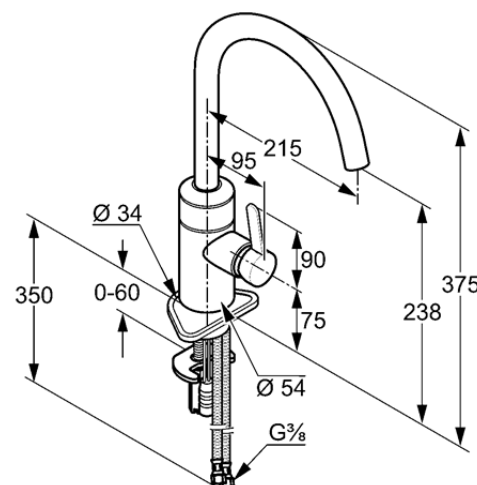

Изделие: **KLUDI E-GO**
электронный смеситель для кухни DN 10

Номер артикула: **42 210 05 75**

Поверхность: **хром**

Описание изделия:

литой рычаг
монтаж на одно отверстие
класс расхода воды Z
аэратор Cache M 21,5 x 1
керамический картридж
с ограничителем горячей воды
регулировка температуры воды с помощью рычага
оптический датчик движения
электронный модуль с индикатором батарейки
литиевая батарейка на 6V, CR-P2
картридж с магнитным клапаном
поворотный излив (360°)
защита от обратного тока воды
очистной фильтр
возможность настройки функции дезинфекции 1 раз в сутки
система быстрого монтажа
гибкая подводка G 3/8
класс шума I

Дополнительная информация:

Класс расхода воды Z:
макс. расход воды до 9 л/мин. при давлении 3 бара

Класс шума I:
макс. 20 дБ при давлении 3 бара

Размеры