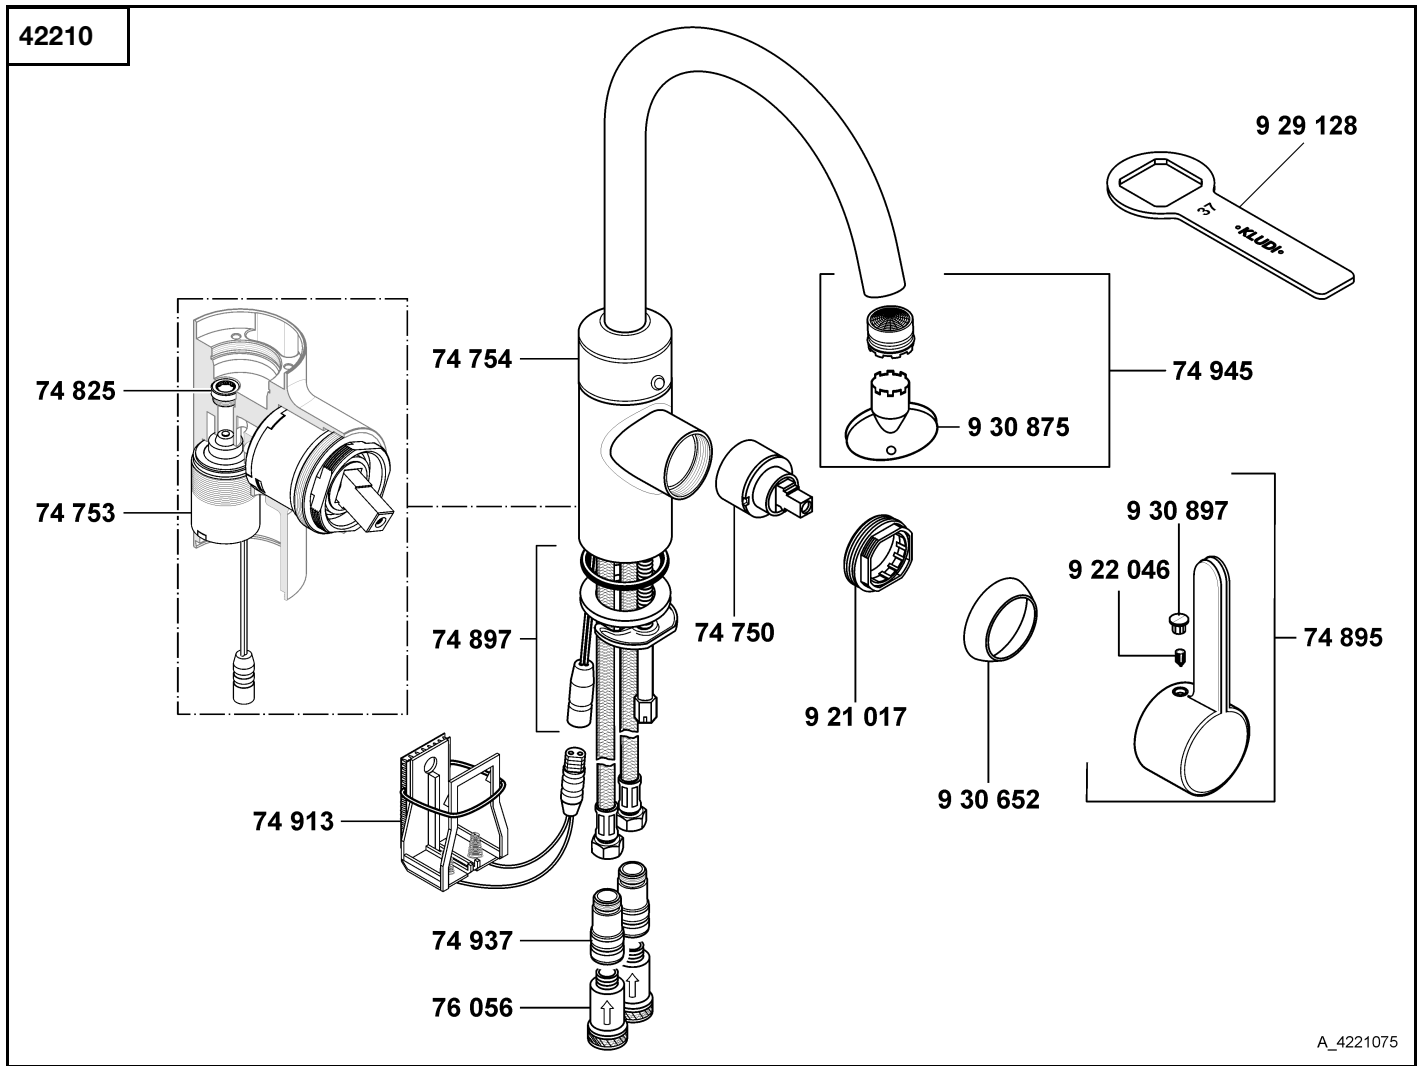

KLUDI E-GO

A_4221075

42210	Elektronischer Spültisch-Einhandmischer DN 10	electronic controlled single lever sink mixer DN 10	elektronische ééngreeps gootsteenmengkraan 3/8"
74 750	Kartusche	cartridge	cartouche
74 753	Kartuschenventil	cartridge unit	cartouche-magneetventiel
74 754	Elektronikmodul	electronic unit	elektronica module
74 825	Durchflussbegrenzer 5 l/min	flow restrictor 5 l/min	doorstroombegrenzer 5 l/min
74 895	Hebel	lever	hendel
74 897	Befestigungssatz	assembling set	bevestigingsset
74 913	Batteriehälter	battery holder	batterijhouder
74 937	Druckschlagdämpfer	pressure compension valve	Waterslagdemper
74 945	Cache-Strahlregler M 21,5 x 1/S	Cache jet-spray regulator M 21,5 x 1/S	Cache straalbreker M 21,5 x 1/S
76 056	Filterelement	filter cartridge	filterelement
921 017	Spannschraube	screw	spanschroef
922 046	Gewindestift	threading lathe	inbus schroef
929 128	Spannschraubenschlüssel	spanner	sleutel voor spanschroef
930 652	Abdeckkappe	cover cap	afdekkap
930 875	Schlüssel für Strahlregler	key for aerator	sleutel voor straalbreker
930 897	Markierungsstopfen	red/blue insert	markeringsstop