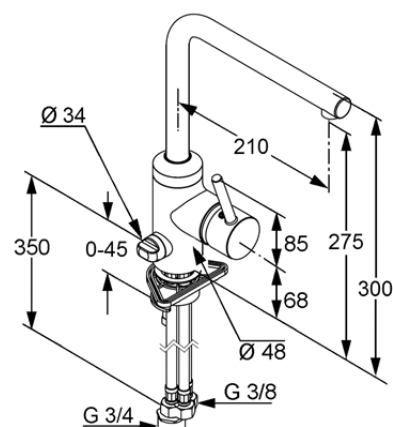

Изделие: **KLUDI L-INE**
однорычажный смеситель для кухни с
дополнительным краном Multi DN 10

Номер артикула: **42 816 05 77**

Поверхность: **хром**

Описание изделия:

литой рычаг
монтаж на одно отверстие
класс расхода воды Z
аэратор Cache M 16,5 x 1
керамический картридж
с ограничителем горячей воды
поворотный излив (360°)
подключение для стиральной/посудомоечной машины, система
быстрого монтажа
гибкая подводка G 3/8
класс шума I

Дополнительная информация:

Класс расхода воды Z:
макс. расход воды до 9 л/мин. при давлении 3 бара

Класс шума I:
макс. 20 дБ при давлении 3 бара

Фото продукта

Размеры