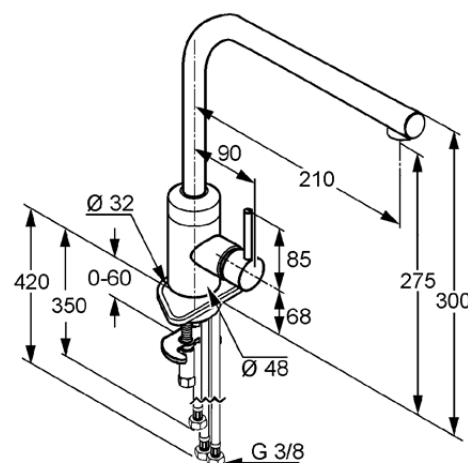

Изделие: **KLUDI L-INE**  
однорычажный смеситель для кухни DN 10

Номер артикула: **42 819 05 77**

Поверхность: **хром**

Описание изделия:

литой рычаг  
монтаж на одно отверстие  
расход воды 5 л/мин  
аэратор Cache M 16,5 x 1  
керамический картридж  
с ограничителем горячей воды  
поворотный излив (360°)  
система быстрого монтажа  
гибкая подводка G 3/8  
для безнапорных водонагревателей  
класс шума I

Дополнительная информация:

Класс шума I:  
макс. 20 дБ при давлении 3 бара

Фото продукта

Размеры

Достоверную информацию уточняйте на [santehnica.ru](http://santehnica.ru).