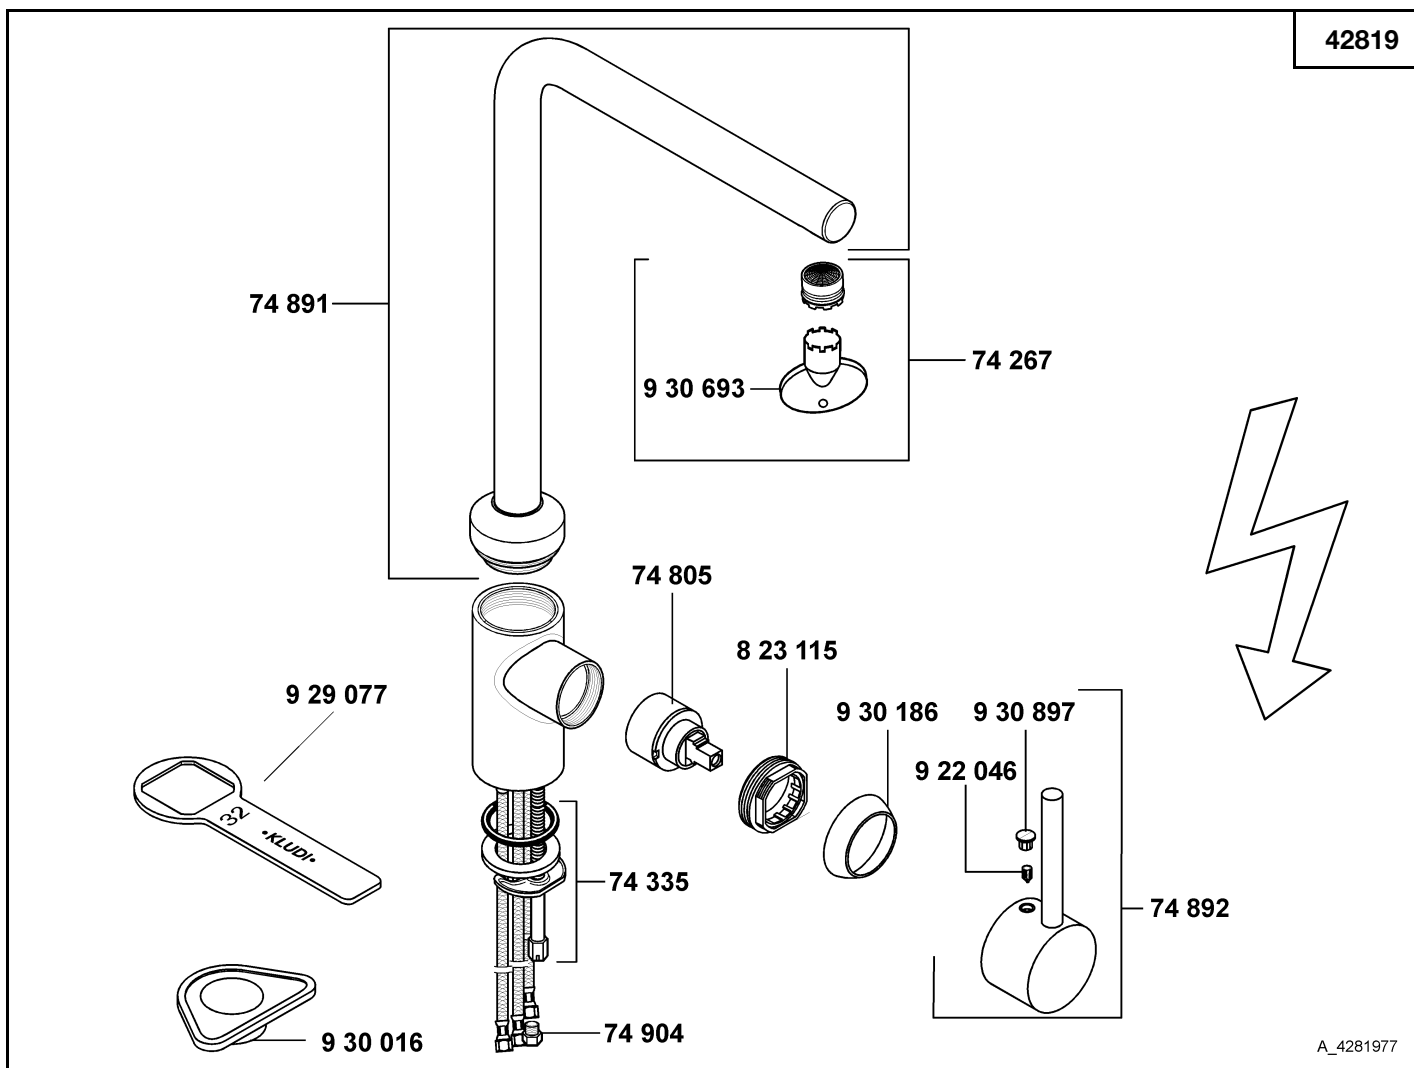

42819

A_4281977

42819	Spültisch-Einhandmischer DN 10	single lever sink mixer DN 10	ééngreeps gootsteenmengkraan 3/8"
	74 267 Cache-Strahlregler 16,5 x 1 TTND	Cache jet-spray regulator 16,5 x 1 TTND	Cache straalbreker 16,5 x 1 TTND
	74 335 Befestigungssatz	assembling set	bevestigingsset
	74 805 Steuereinheit K35	cartridge K35	cartouche K35
	74 891 Auslauf	spout	uitloop
	74 892 Hebel	lever	hendel
	74 904 Durchflussmengenbegrenzer	flow rate control restrictor	doorstroomhoeveelheidsbegrenzer
	823 115 Spanschraube	screw	spanschroef
	922 046 Gewindestift	threading lathe	inbus schroef
	929 077 Armaturenschlüssel	fastening tool	sleutel
	930 016 Montageplatte	installation aid	montageplaat
	930 186 Abdeckkappe	cover cap	afdekkap
	930 693 Schlüssel für Strahlregler	key for aerator	sleutel voor straalbreker
	930 897 Markierungsstopfen	red/blue insert	markeringsstop