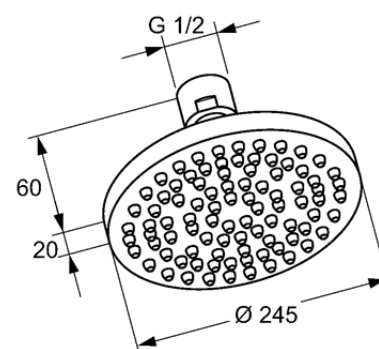

Изделие: **KLUDI A-QA**
верхний душ DN 15

Номер артикула: **66 511 05-00**

Поверхность: **хром**

Описание изделия:

Ø 245 мм
класс расхода воды D
с шарниром
подключение G 1/2
без кронштейна для душа
класс шума I

Дополнительная информация:

Класс расхода воды D:
макс. расход воды до 38 л/мин. при давлении 3 бара

Класс шума I:
макс. 20 дБ при давлении 3 бара

Фото продукта

Размеры