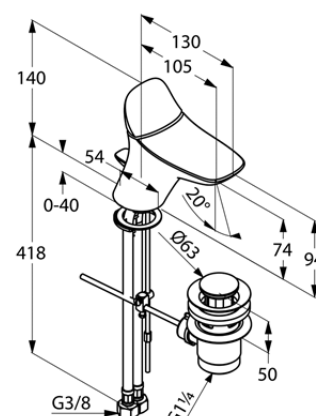

Изделие: **KLUDI AMBIENTA**
однорычажный смеситель на умывальник
DN 15

Номер артикула: **53 029 05 75**

Поверхность: **хром**

Описание изделия:

литой рычаг
монтаж на одно отверстие
класс расхода воды Z
аэратор s-pointer Cache M 24 x 1
керамический картридж 28 мм
донный клапан G 1 1/4
гибкая подводка G 3/8
система быстрого монтажа
класс шума I

Дополнительная информация:

Класс расхода воды Z:
макс. расход воды до 9 л/мин. при давлении 3 бара

Класс шума I:
макс. 20 дБ при давлении 3 бара

Фото продукта

Размеры