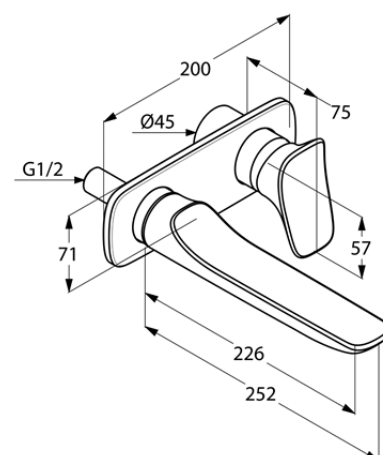

Изделие: **KLUDI AMBIENTA**
настенный смеситель для умывальника

Номер артикула: **53 245 05 75**

Поверхность: **хром**

Описание изделия:

внешняя монтажная часть
литой рычаг
монтаж на 2 отверстия
класс расхода воды Z
аэратор s-pointer Cache M 24 x 1
длина излива 226 мм
для внутренней части 38 243

Дополнительная информация:

Класс расхода воды Z:
макс. расход воды до 9 л/мин. при давлении 3 бара

Фото продукта

Размеры

Достоверную информацию уточняйте на santehnica.ru.