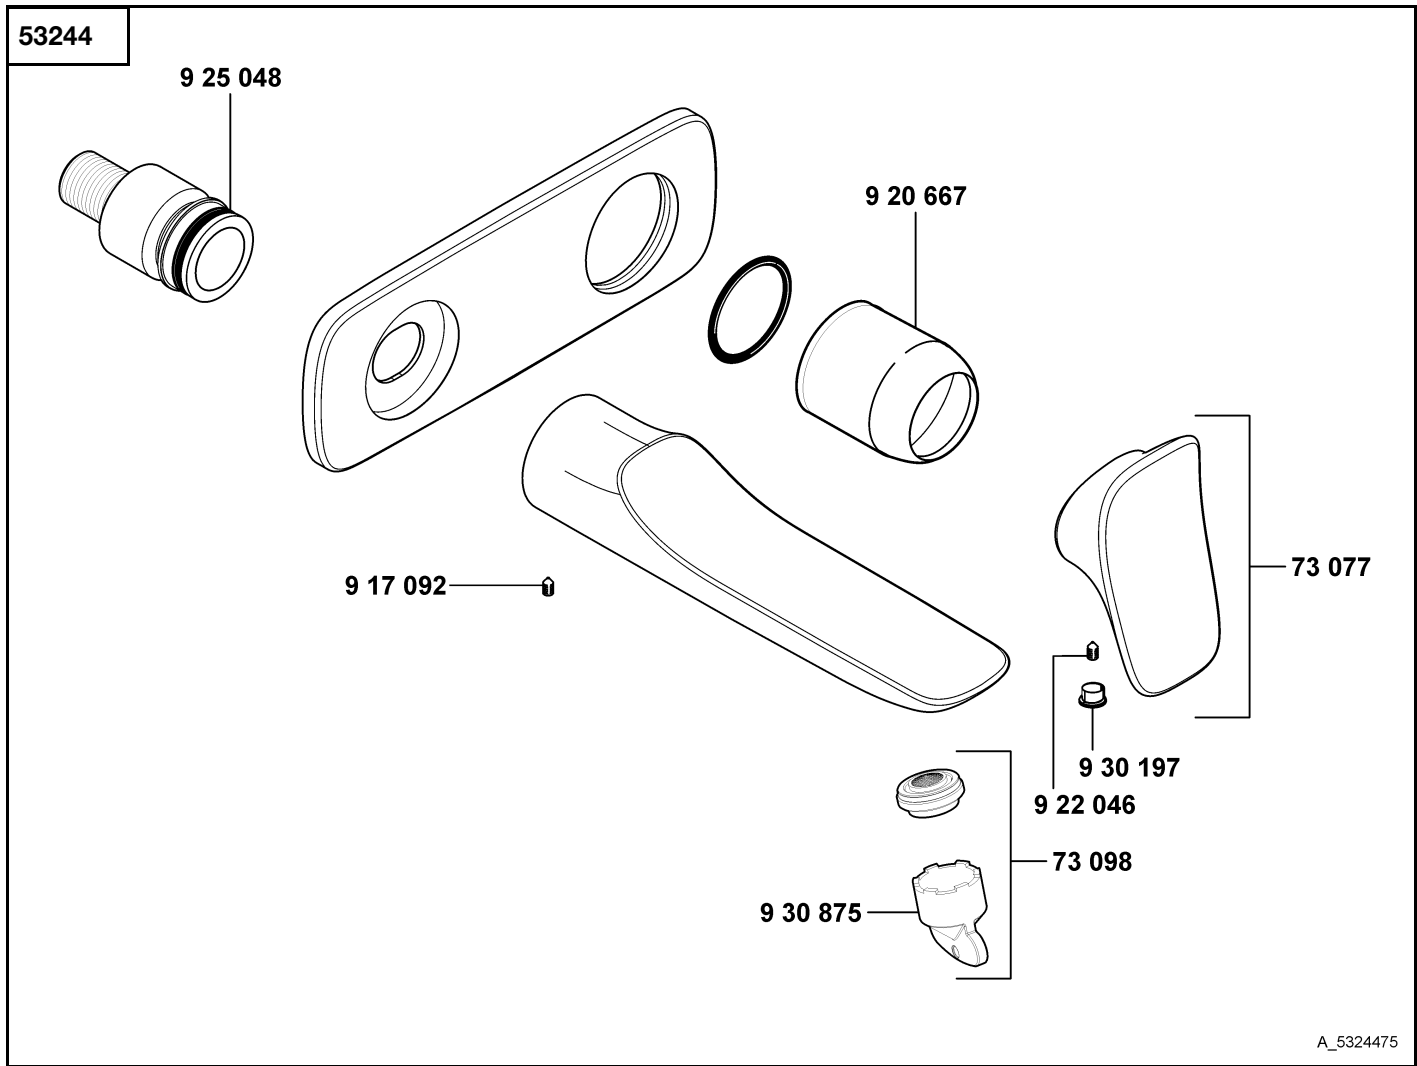

# KLUDI AMBA

A\_5324475

53244	Waschtisch-Wandarmatur DN 15	wall mounted basin mixer DN 15	wastafel wandmengkraan 1/2"
	73 077 Hebel	lever	hendel
	73 098 Cache-Strahlregler M 24 x 1 - 5 l/min	Cache jet-spray regulator M 24 x 1 - 5 l/min	Cache straalbreker M 24 x 1 - 5 l/min
	917 092 Auslaufbefestigungsschraube	fastening screw for spout	bev. schroef voor uitloop
	920 667 Hülse	sleeve	huls
	922 046 Gewindestift	threading lathe	inbus schroef
	925 048 O-Ring 28 x 2	O-Ring 28 x 2	o-ring 28 x 2
	930 197 Markierungsstopfen	red/blue insert	markeringsstop
	930 875 Schlüssel für Strahlregler	key for aerator	sleutel voor straalbreker