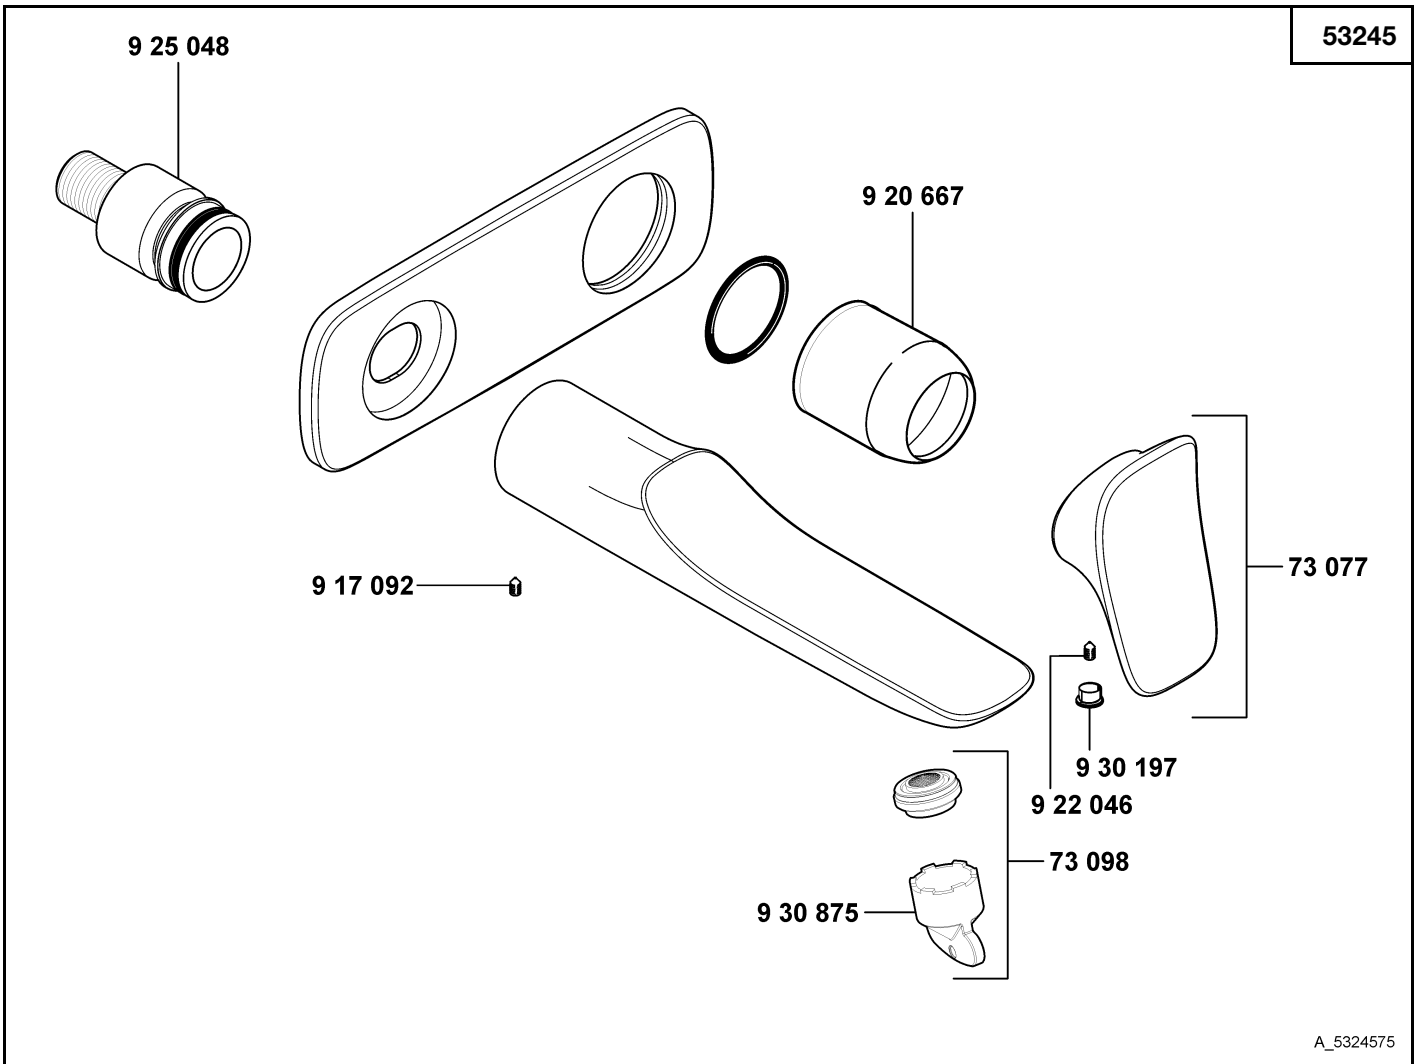

53245

A\_5324575

53245	Waschtisch-Wandarmatur DN 15	wall mounted basin mixer DN 15	wastafel wandmengkraan 1/2"
	73 077 Hebel	lever	hendel
	73 098 Cache-Strahlregler M 24 x 1 - 5 l/min	Cache jet-spray regulator M 24 x 1 - 5 l/min	Cache straalbreker M 24 x 1 - 5 l/min
	917 092 Auslaufbefestigungsschraube	fastening screw for spout	bev. schroef voor uitloop
	920 667 Hülse	sleeve	huls
	922 046 Gewindestift	threading lathe	inbus schroef
	925 048 O-Ring 28 x 2	O-Ring 28 x 2	o-ring 28 x 2
	930 197 Markierungsstopfen	red/blue insert	markeringsstop
	930 875 Schlüssel für Strahlregler	key for aerator	sleutel voor straalbreker