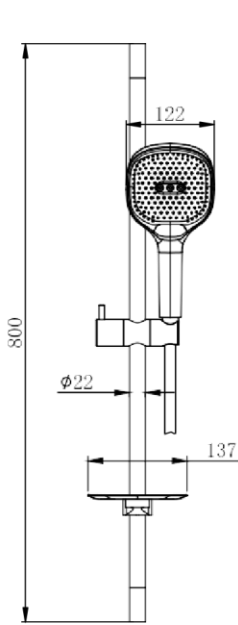

AQ2021CR/MB