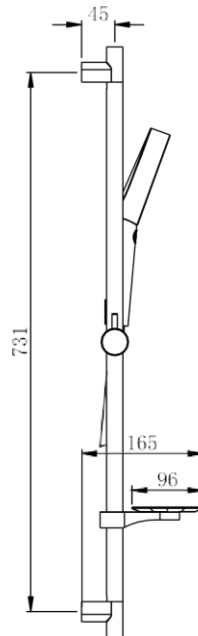

AQ2031CR/MB