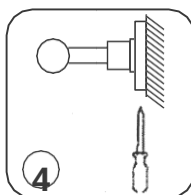

Пожалуйста, прочтите эту инструкцию. Действуйте внимательно, чтобы убедиться, что установка произведена корректно.

УСТАНОВКА

УХОД И ОЧИСТКА

1. Помойте поверхность изделия чистой водой или мягкой пеной и аккуратно протрите мягкой тряпкой.
2. Не используйте абразивные или агрессивные химические вещества для очистки изделия.