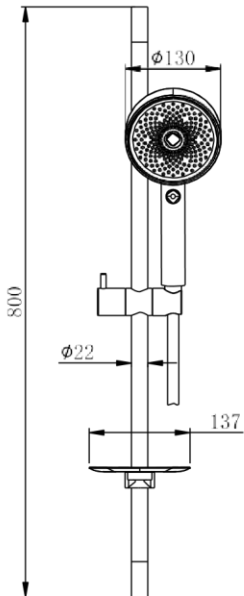

AQ2031CR/MB