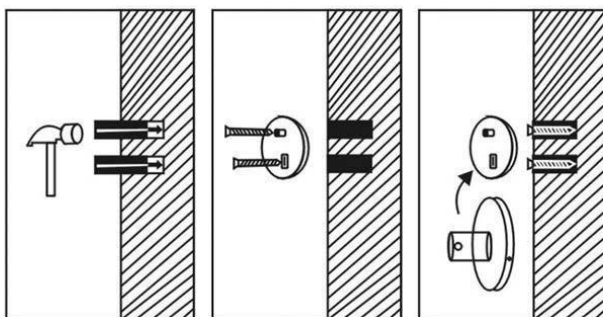

AQUATEK

Инструкция по установке
душевого гарнитура

AQ2011CR/MB

AQ2000CR/MB

AQ2031CR/MB

AQ2021CR/MB

Пожалуйста, прочтите эту инструкцию. Действуйте внимательно, чтобы убедиться, что установка произведена корректно.

УСТАНОВКА

УХОД И ОЧИСТКА

1. Помойте поверхность изделия чистой водой или мягкой пеной и аккуратно протрите мягкой тряпкой.
2. Не используйте абразивные или агрессивные химические вещества для очистки изделия.