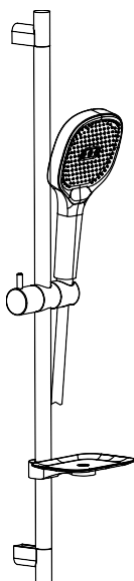

AQUATEK

Инструкция по установке
душевого гарнитура

AQ2011CR/MB

AQ2000CR/MB

AQ2031CR/MB

AQ2021CR/MB

Пожалуйста, прочтите эту инструкцию. Действуйте внимательно, чтобы убедиться, что установка произведена корректно.

УСТАНОВКА

УХОД И ОЧИСТКА

1. Помойте поверхность изделия чистой водой или мягкой пеной и аккуратно протрите мягкой тряпкой.
2. Не используйте абразивные или агрессивные химические вещества для очистки изделия.