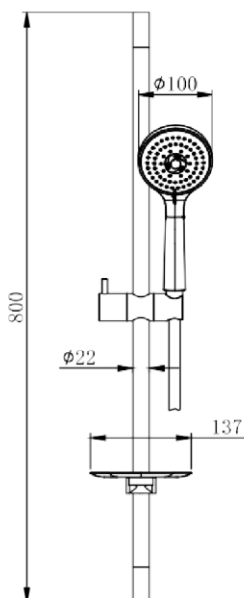

AQ2011CR/MB