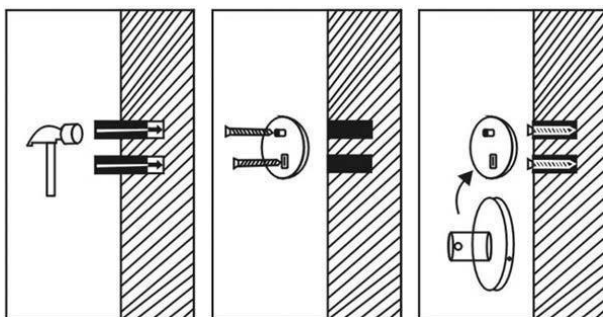

Инструкция по установке душевого гарнитура

AQ2011CR/MB

AQ2000CR/MB

AQ2031CR/MB

AQ2021CR/MB

Пожалуйста, прочтите эту инструкцию. Действуйте внимательно, чтобы убедиться, что установка произведена корректно.

УСТАНОВКА

УХОД И ОЧИСТКА

1. Помойте поверхность изделия чистой водой или мягкой пеной и аккуратно протрите мягкой тряпкой.
2. Не используйте абразивные или агрессивные химические вещества для очистки изделия.