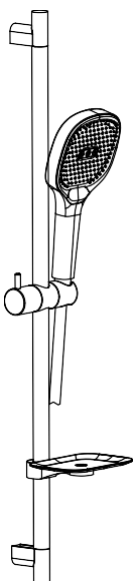

Инструкция по установке душевого гарнитура

AQ2011CR/MB

AQ2000CR/MB

AQ2031CR/MB

AQ2021CR/MB

Пожалуйста, прочтите эту инструкцию. Действуйте внимательно, чтобы убедиться, что установка произведена корректно.

УСТАНОВКА

УХОД И ОЧИСТКА

1. Помойте поверхность изделия чистой водой или мягкой пеной и аккуратно протрите мягкой тряпкой.
2. Не используйте абразивные или агрессивные химические вещества для очистки изделия.