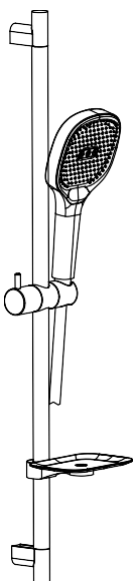

Инструкция по установке душевого гарнитура

AQ2011CR/MB

AQ2000CR/MB

AQ2031CR/MB

AQ2021CR/MB

Пожалуйста, прочтите эту инструкцию. Действуйте внимательно, чтобы убедиться, что установка произведена корректно.

УСТАНОВКА

УХОДИ И ОЧИСТКА

1. Помойте поверхность изделия чистой водой или мягкой пеной и аккуратно протрите мягкой тряпкой.
2. Не используйте абразивные или агрессивные химические вещества для очистки изделия.