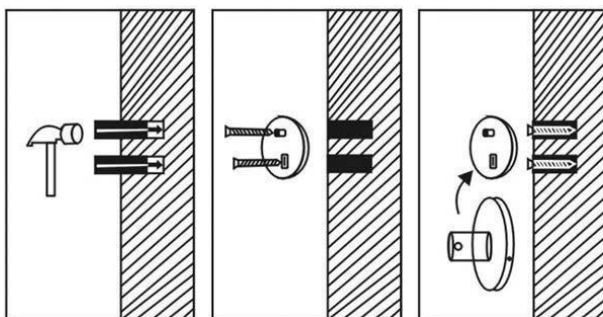

Инструкция по установке душевого гарнитура

AQ2011CR/MB

AQ2000CR/MB

AQ2031CR/MB

AQ2021CR/MB

Пожалуйста, прочтите эту инструкцию. Действуйте внимательно, чтобы убедиться, что установка произведена корректно.

УСТАНОВКА

УХОДИ И ОЧИСТКА

1. Помойте поверхность изделия чистой водой или мягкой пеной и аккуратно протрите мягкой тряпкой.
2. Не используйте абразивные или агрессивные химические вещества для очистки изделия.