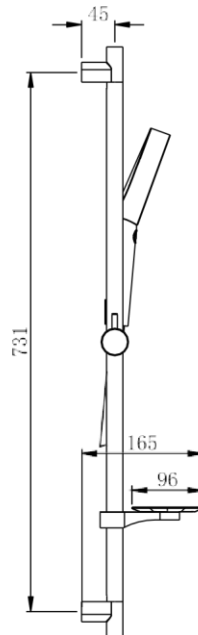

AQ2031CR/MB