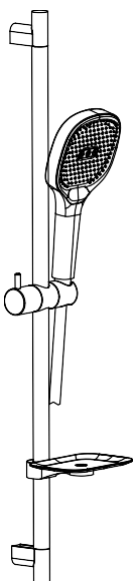

AQUATEK

Инструкция по установке
душевого гарнитура

AQ2011CR/MB

AQ2000CR/MB

AQ2031CR/MB

AQ2021CR/MB

Пожалуйста, прочтите эту инструкцию. Действуйте внимательно, чтобы убедиться, что установка произведена корректно.

УСТАНОВКА

УХОД И ОЧИСТКА

1. Помойте поверхность изделия чистой водой или мягкой пеной и аккуратно протрите мягкой тряпкой.
2. Не используйте абразивные или агрессивные химические вещества для очистки изделия.