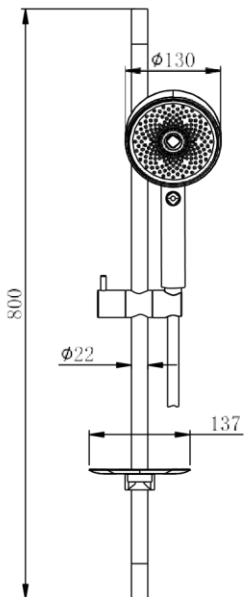

AQ2031CR/MB