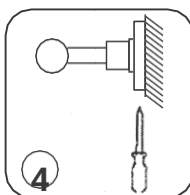

Пожалуйста, прочтите эту инструкцию. Действуйте внимательно, чтобы убедиться, что установка произведена корректно.

УСТАНОВКА

УХОД И ОЧИСТКА

1. Помойте поверхность изделия чистой водой или мягкой пеной и аккуратно протрите мягкой тряпкой.
2. Не используйте абразивные или агрессивные химические вещества для очистки изделия.