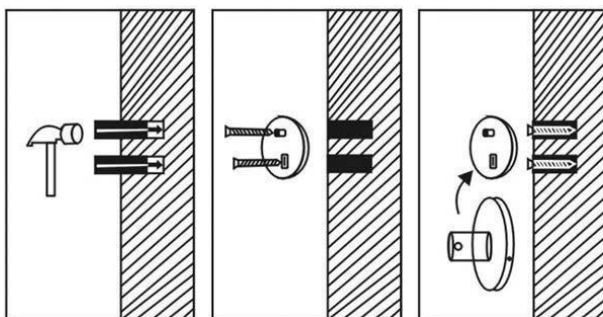

AQUATEK

Инструкция по установке  
душевого гарнитура

**AQ2011CR/MB**

**AQ2000CR/MB**

**AQ2031CR/MB**

**AQ2021CR/MB**

Пожалуйста, прочтите эту инструкцию. Действуйте внимательно, чтобы убедиться, что установка произведена корректно.

## **УСТАНОВКА**