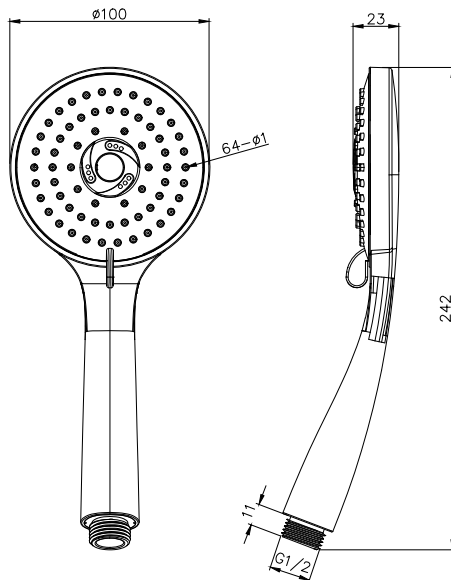

AQ2003CR/MB