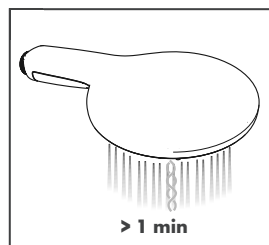

Пожалуйста, прочтите эту инструкцию. Действуйте внимательно, чтобы убедиться, что установка произведена корректно.

ТЕХНИЧЕСКАЯ ИНФОРМАЦИЯ

	P	max. 0,6 МПа 6 bar	0,1 - 0,4 МПа 1 - 4 bar	
	T	max. 60 °C	< 50 °C	

УХОД И ОЧИСТКА

1. Помойте поверхность изделия чистой водой или мягкой пеной и аккуратно протрите мягкой тряпкой.

2. Не используйте абразивные или агрессивные химические вещества для очистки изделия.