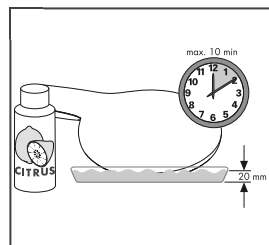

	P	max. 0,6 МПа 6 bar	0,1 - 0,4 МПа 1 - 4 bar	
	T	max. 60 °C	< 50 °C	

УХОД И ОЧИСТКА

1. Помойте поверхность изделия чистой водой или мягкой пеной и аккуратно протрите мягкой тряпкой.

2. Не используйте абразивные или агрессивные химические вещества для очистки изделия.