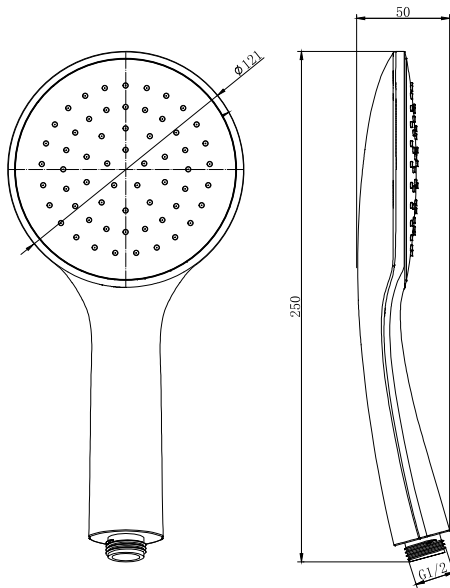

AQ2001CR/MB