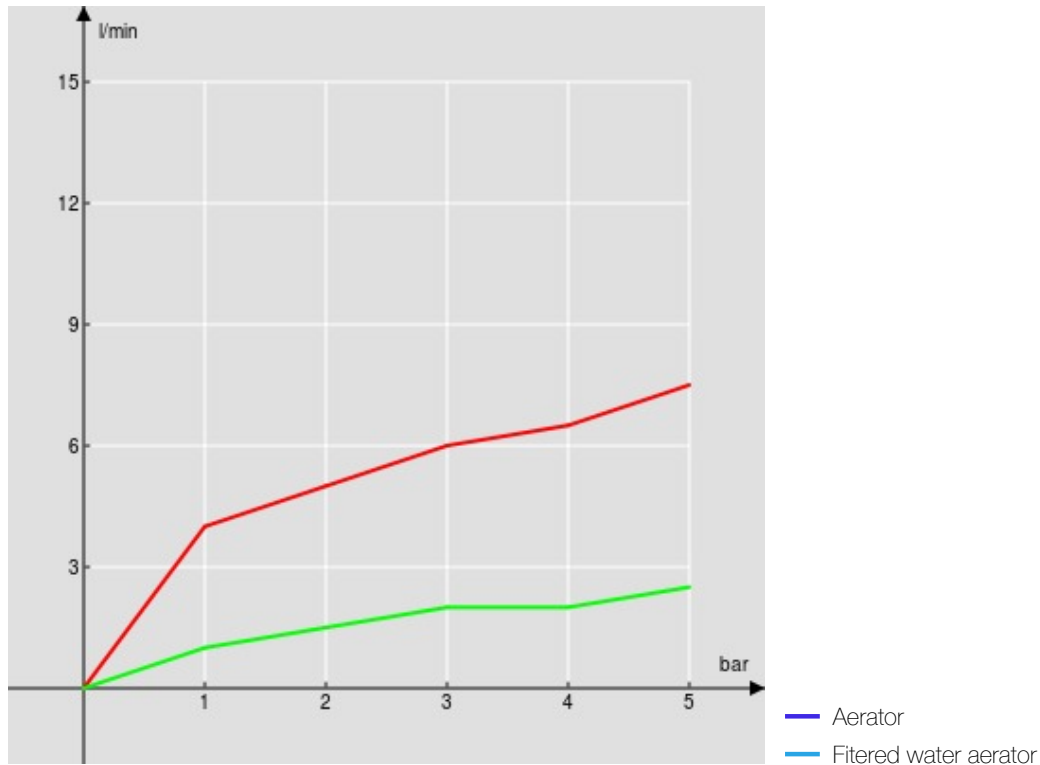

технические характеристики

Двухрычажный смеситель для фильтрованной воды

Chrome

Шарнирный излив с поворотом на 360°

Аэратор против известковых отложений M 18 x 1

Аэратор для фильтрованной воды

Шланг из нержавеющей стали \varnothing 3/8"

Фильтр не входит в комплект поставки

Ограничитель напора с торможением на 50%

упаковка: 66 x 34,5 x 7 cm / 0,01594 m³ / 2,63 kg

FLOW RATE DIAGRAM: HOT/COLD WATER

FLOW RATE DIAGRAM: MIXED WATER

Достоверную информацию уточняйте на santehnica.ru.