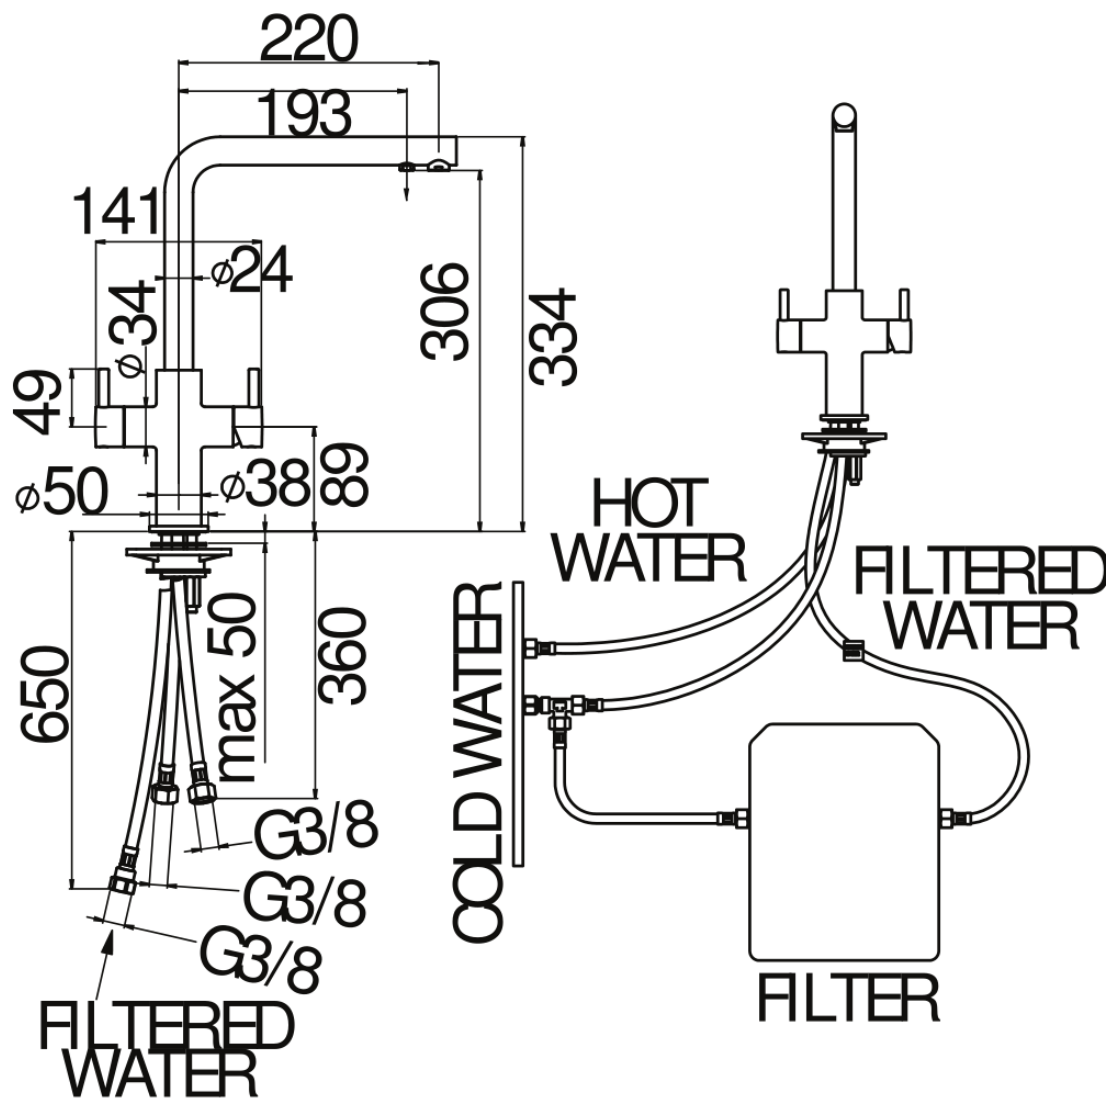

технические характеристики

Двухрычажный смеситель для фильтрованной воды

Chrome

Шарнирный излив с поворотом на 360°

Аэратор против известковых отложений M 18 x 1

Аэратор для фильтрованной воды

Шланг из нержавеющей стали \varnothing 3/8"

Фильтр не входит в комплект поставки

Ограничитель напора с торможением на 50%

упаковка: 66 x 34,5 x 7 cm / 0,01594 m³ / 2,63 kg

FLOW RATE DIAGRAM: HOT/COLD WATER

FLOW RATE DIAGRAM: MIXED WATER

Достоверную информацию уточняйте на santehnica.ru.