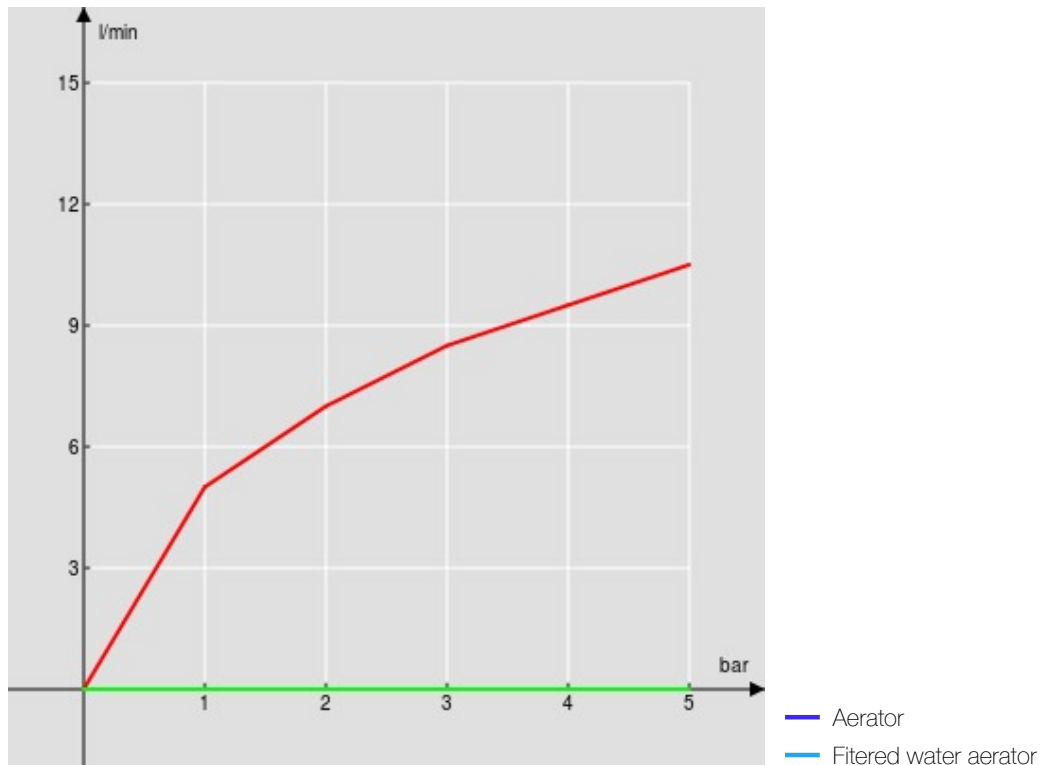

технические характеристики

Двухрычажный смеситель для фильтрованной воды

Chrome

Шарнирный излив с поворотом на 360°

Аэратор против известковых отложений M 18 x 1

Аэратор для фильтрованной воды

Шланг из нержавеющей стали \varnothing 3/8"

Фильтр не входит в комплект поставки

Ограничитель напора с торможением на 50%

упаковка: 66 x 34,5 x 7 cm / 0,01594 m³ / 2,63 kg

FLOW RATE DIAGRAM: HOT/COLD WATER

FLOW RATE DIAGRAM: MIXED WATER

Достоверную информацию уточняйте на santehnica.ru.