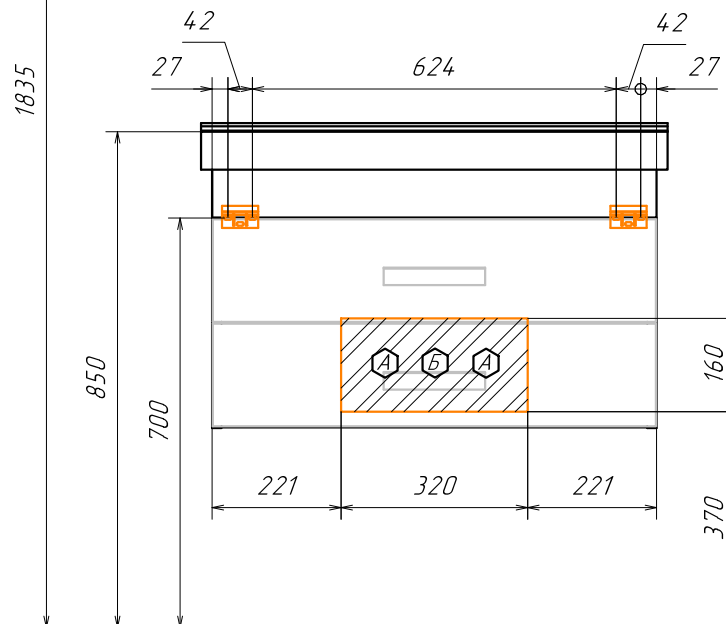

Информация для монтажа комплекта

# НИКОСИЯ 80П

В тумбе предусмотрена возможность заднего и нижнего подвода труб водоснабжения и канализации

-  - место подвода труб водоснабжения
-  - место подвода труб канализации

  - диапазоны допустимого подвода