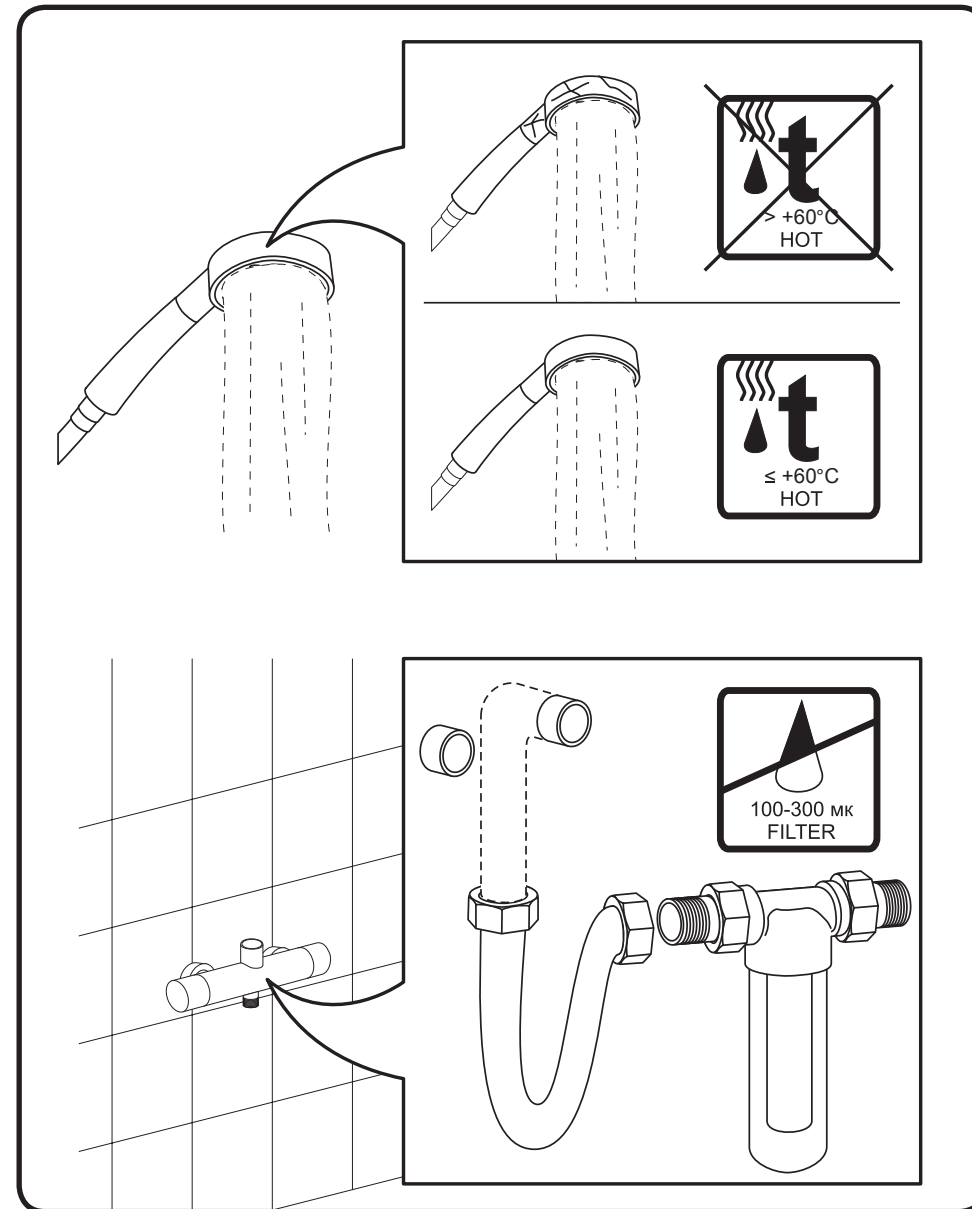

MAINTENANCE / PFLEGEHINWEIS / УХОД ЗА ИЗДЕЛИЕМ