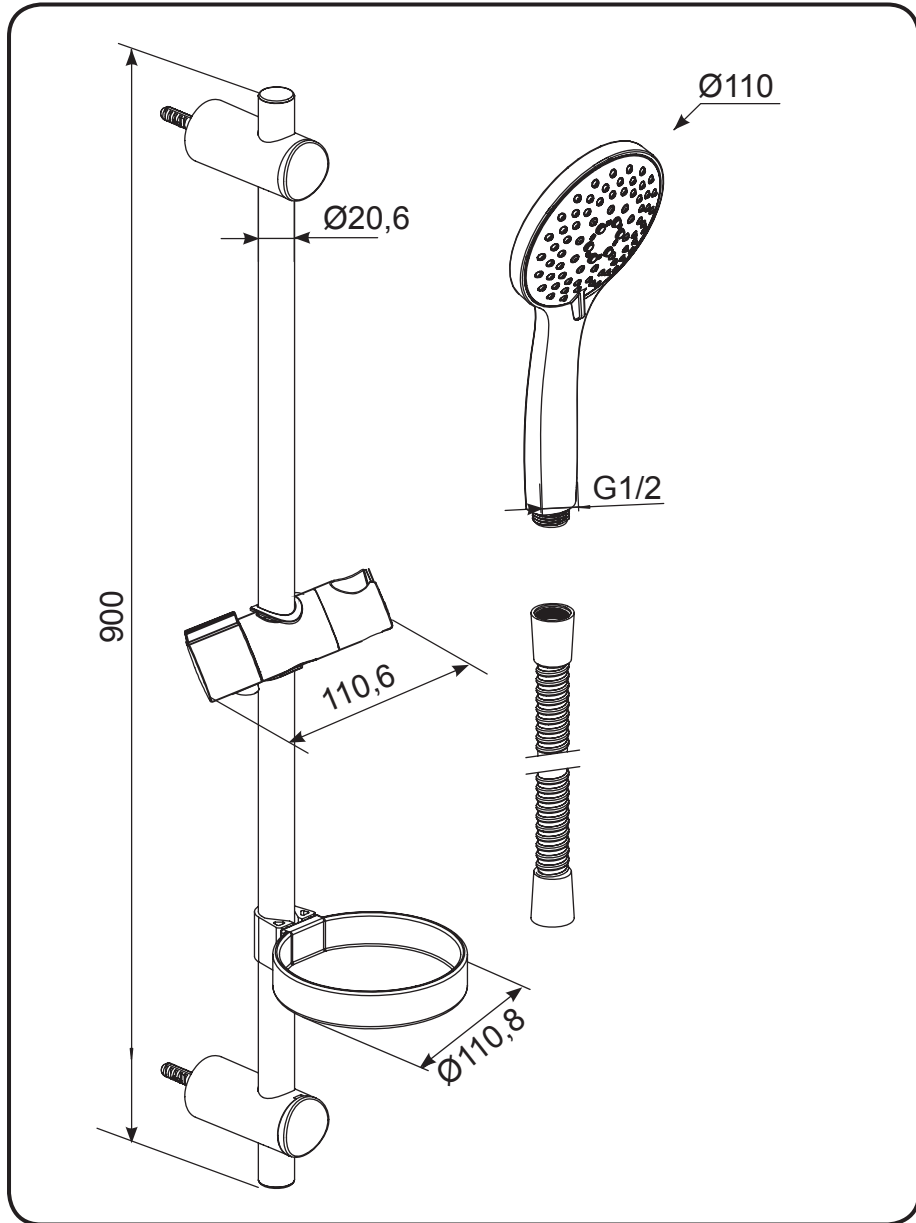

SET / AUSRÜSTUNG / КОМПЛЕКТАЦИЯ