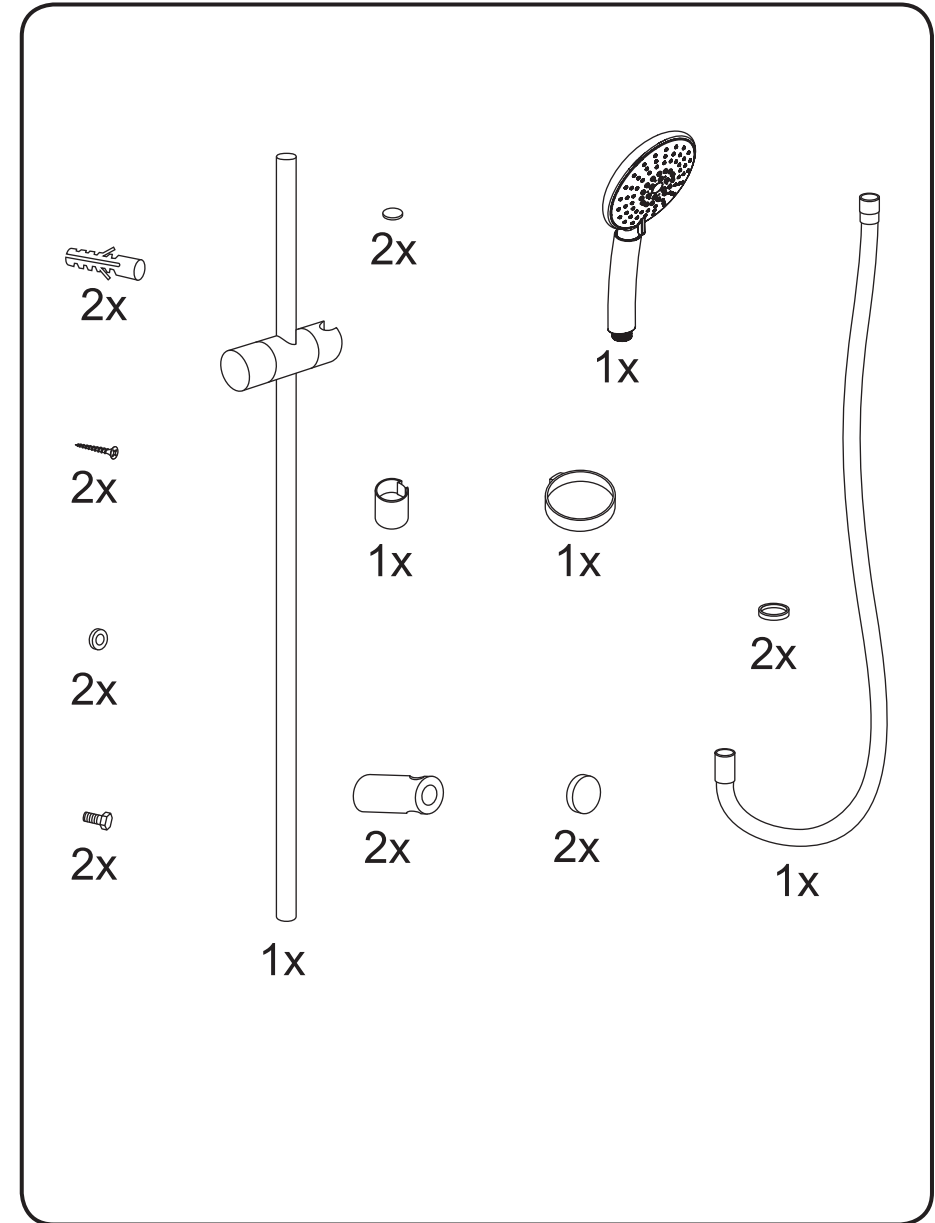

AM·PM

SPIRIT

EN

SHOWER SET F0170000 (SPIRIT)
INSTALLATION AND MAINTENANCE MANUAL

DE

BRAUSESET F0170000 (SPIRIT)
MONTAGE- UND BETRIEBSANLEITUNG

RU

ДУШЕВОЙ ГАРНИТУР F0170000 (SPIRIT)
РУКОВОДСТВО ПО МОНТАЖУ И ЭКСПЛУАТАЦИИ

SET / AUSRÜSTUNG / КОМПЛЕКТАЦИЯ

ATTENTION / ACHTUNG / ВНИМАНИЕ

4

1

2

AM-PM 5

3

4