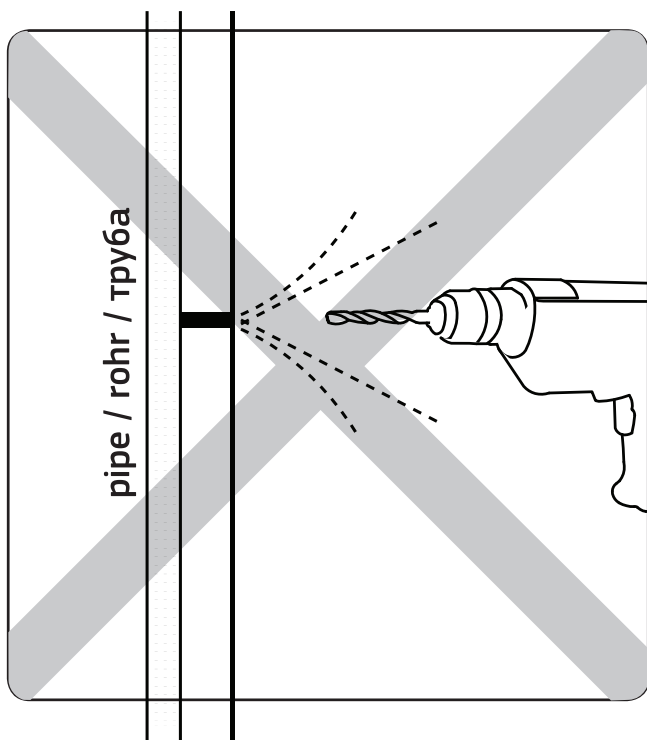

ATTENTION / ACHTUNG / ВНИМАНИЕ