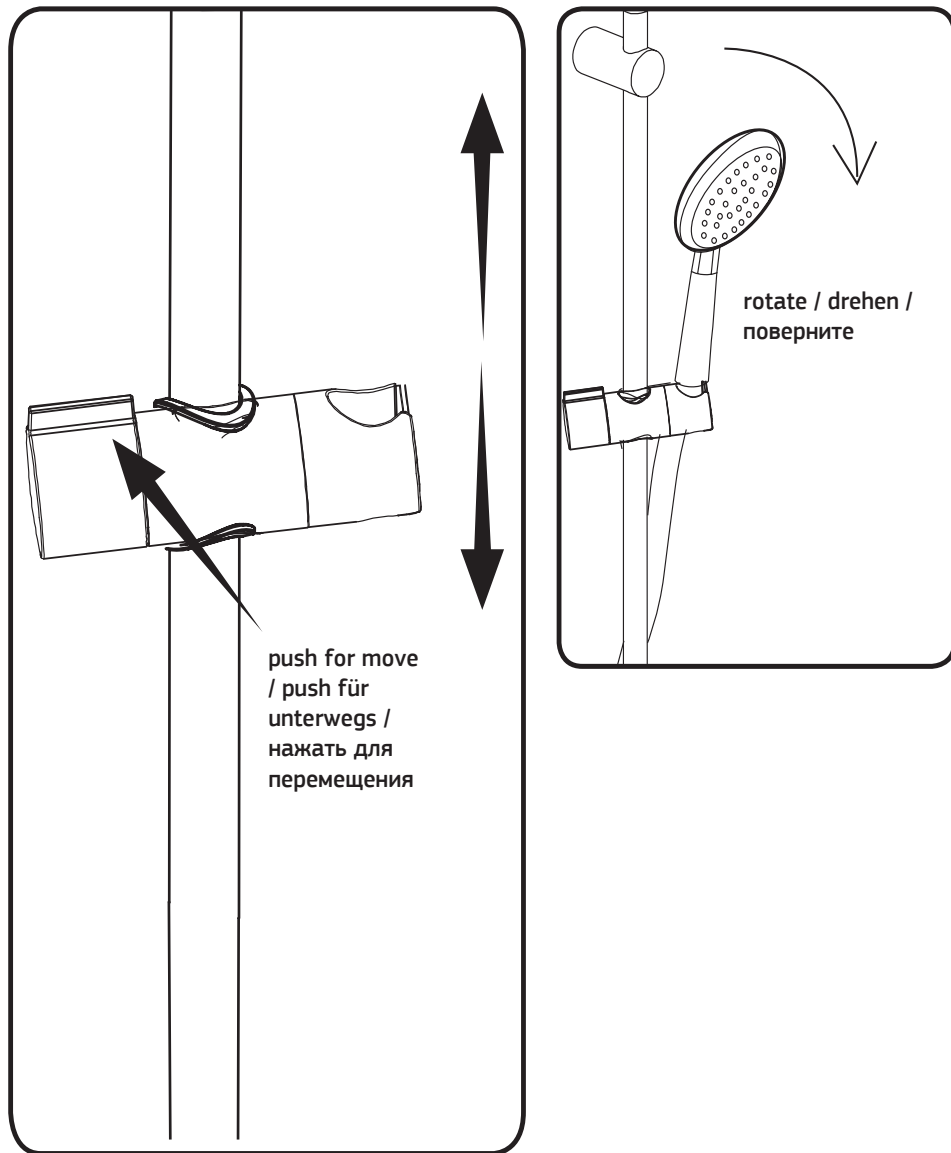

OPERATION / BETRIEBSFÜHRUNG / ЭКСПЛУАТАЦИЯ