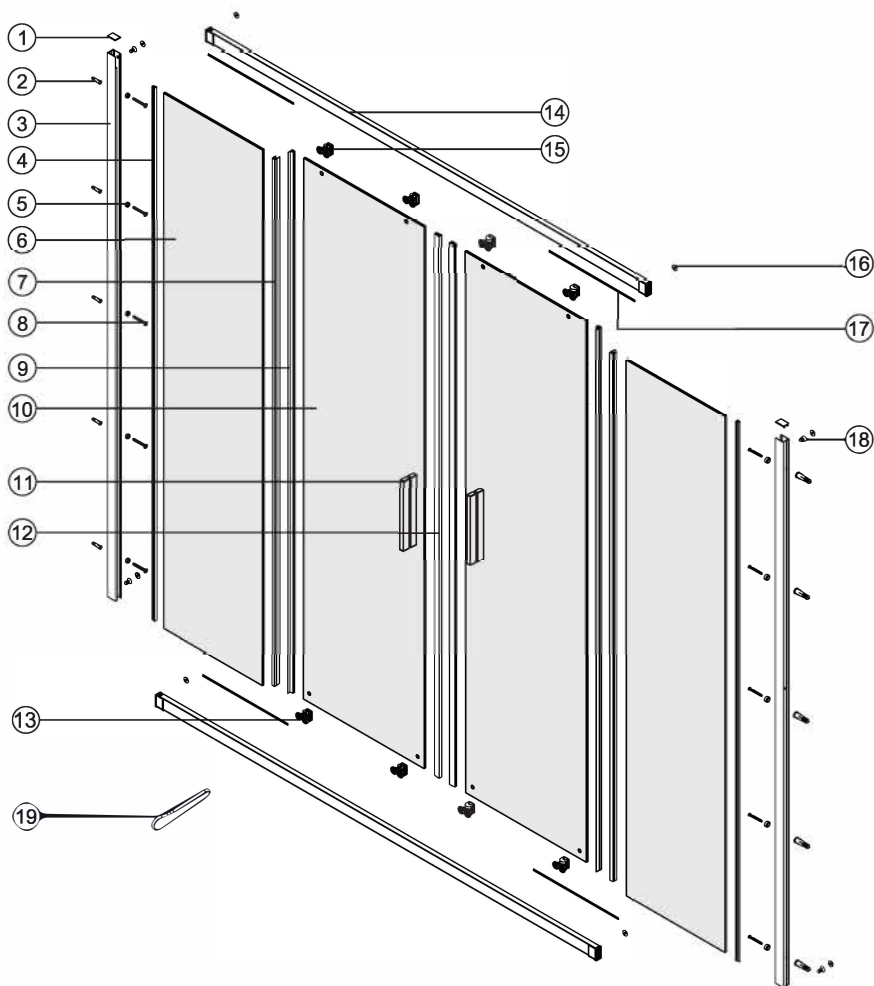

№	Description/Beschreibung/Наименование	всё шт.	№	Description/Beschreibung/Наименование	всё шт.
1	Profile cap / Stecker Profil / Заглушка профиля	2	11	Handle / Türgriffe / Ручка	2
2	Wall anchor / Dübel / Дюбель	10	12	Magnet seal / Magnetischer Dichtung / Магнитный уплотнитель	2
3	Wall profile / Wand-Profil / Пристенны	2	13	Bottom rollers / Untere Rollen / Нижние ролики	4
4	Wall profile gasket / Wandprofildichtung / Пристенный уплотнитель	2	14	Rail profile / Führungsprofil / Направляющий профиль	2
5	Screw base / Schraubring / Винтовое кольцо	10	15	Top roller / Die oberen Rollen / Верхние ролики	4
6	Fixed glass / Festverglasung / Боковая панель	2	16	Screw cap / Kopschrauben / Декоративная заглушка	8
7	Water-retaining gasket / Wasserabweisend Silikonichtung / Водостопнивающий силиконовый уплотнитель	2	17	Squeeze gasket / Klemmprofil / Зажимной уплотнитель	4
8	Screw ST4x40 / Linsenblechschaube ST4x40 / Саморез ST4x40	10	18	Screw M4x10 / Linsenblechschaube M4x10 / Саморез M4x10	4
9	Water-retaining gasket / Wasserabweisend Silikonichtung / Водостопнивающий силиконовый уплотнитель	2	19	Installation tool / Werkzeug für die Installation / Инструмент для установки	1
10	Moving door / Schiebetür / Раздвижная дверь	2			

Detailization / Details / В комплект входит

Lippe 45S47, 45S48, 45S49, 45S50, 45S51, 45S52, 45S53, 45S54, 45S55

№	pcs Stück шт.	Description/Beschreibung/Наименование
SP1	2	Profile cap / Stecker Profil / Заглушка профиля
SP2	5	Screw ST4x10 / Linsenblechschraube ST4x10 / Саморез St4x10
SP3	1	Assembled framing side panel 36" / Montiert framing Seitenteil 36" / Боковая панель в сборе 36"
SP4	1	Profile cap / Stecker Profil / Заглушка профиля
SP5	1	Wall profile / Wand-Profil / Пристенны
SP6	1	Wall profile gasket / Wandprofilichtung / Пристенный уплотнитель

	X,mm
1500	1491~1521
1600	1591~1621
1700	1691~1721

	Y,mm
800	780~792
900	880~892

B 02

B 03

B 04

B 05

B 06