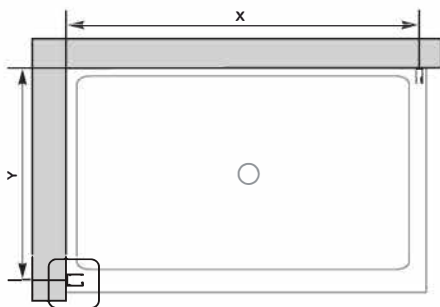

Measuring tape
Maßband
Рулетка

Set square
Anschlagwinkel
Угольник

Pencil
Bleistift
Карандаш

Mallet
Mallet
Деревянный молоток

A 01

Size	X
1500	1485~1515mm
1600	1585~1615mm
1700	1685~1715mm

A 02

A 03

	X,mm
1500	1491~1521
1600	1591~1621
1700	1691~1721

	Y,mm
800	780~792
900	880~892

B 02

B 03

B 04

B 05

B 06