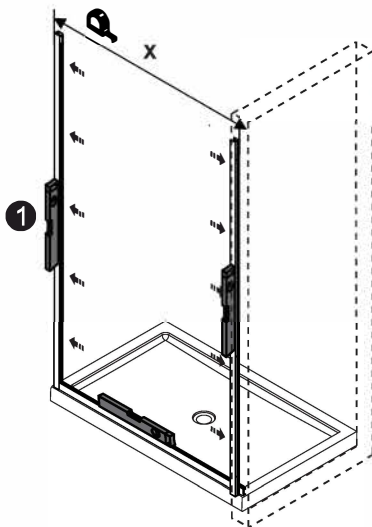

Measuring tape
Maßband
Рулетка

Set square
Anschlagwinkel
Угольник

Pencil
Bleistift
Карандаш

Mallet
Mallet
Деревянный молоток

A 01

Size	X
1500	1485~1515mm
1600	1585~1615mm
1700	1685~1715mm

A 02

A 03

	X,mm
1500	1491~1521
1600	1591~1621
1700	1691~1721

	Y,mm
800	780~792
900	880~892

B 02

B 03

B 04

B 05

B 06