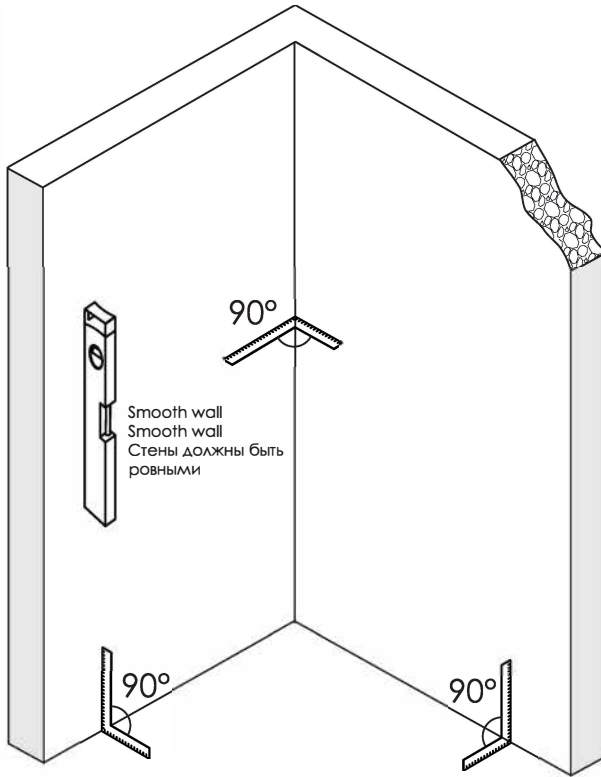

Preparation / Vorbereitung / Подготовка

Tools and materials required / Werkzeuge und Materialien benötigt / Необходимые инструменты и материалы (в комплект не входят)