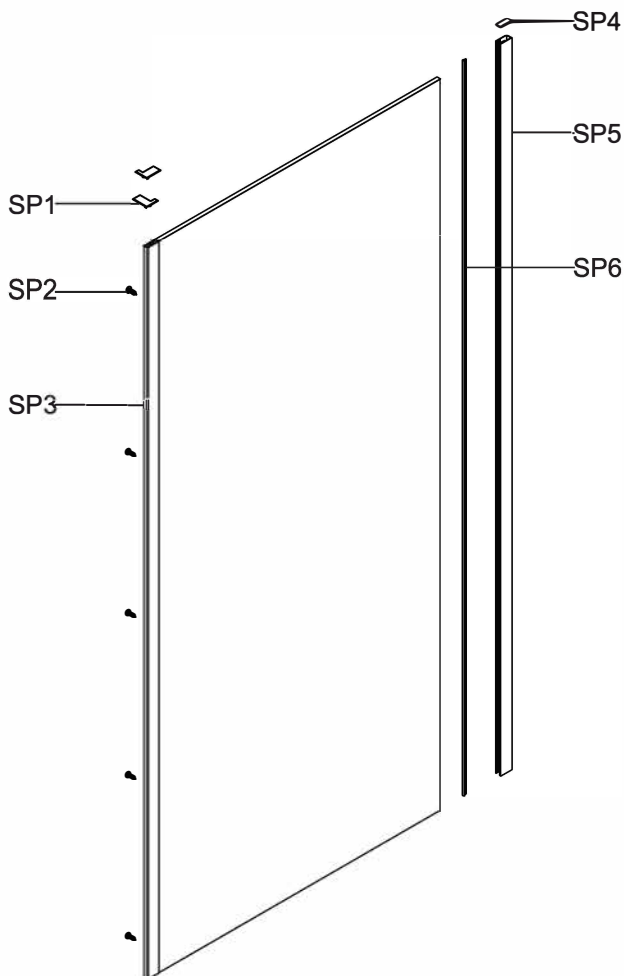

Detailization / Details / В комплект входит

Lippe 45S47, 45S48, 45S49, 45S50, 45S51, 45S52, 45S53, 45S54, 45S55

№	pcs Stück шт.	Description/Beschreibung/Наименование
SP1	2	Profile cap / Stecker Profil / Заглушка профиля
SP2	5	Screw ST4x10 / Linsenblechschraube ST4x10 / Саморез St4x10
SP3	1	Assembled framing side panel 36" / Montiert framing Seitenteil 36" / Боковая панель в сборе 36"
SP4	1	Profile cap / Stecker Profil / Заглушка профиля
SP5	1	Wall profile / Wand-Profil / Пристенны
SP6	1	Wall profile gasket / Wandprofilichtung / Пристенный уплотнитель