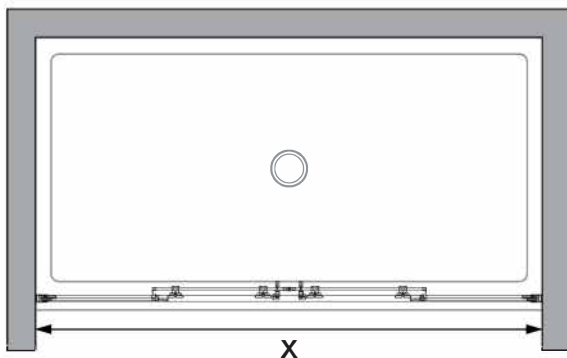

Measuring tape
Maßband
Рулетка

Set square
Anschlagwinkel
Угольник

Pencil
Bleistift
Карандаш

Mallet
Mallet
Деревянный молоток

A 01

Size	X
1500	1485~1515mm
1600	1585~1615mm
1700	1685~1715mm

A 02

A 03

	X,mm
1500	1491~1521
1600	1591~1621
1700	1691~1721

	Y,mm
800	780~792
900	880~892

B 02

B 03

B 04

B 05

B 06