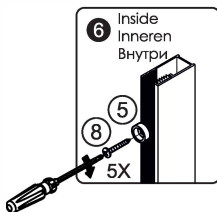

Measuring tape
Maßband
Рулетка

Set square
Anschlagwinkel
Угольник

Pencil
Bleistift
Карандаш

Mallet
Mallet
Деревянный молоток

A 01

Size	X
1500	1485~1515mm
1600	1585~1615mm
1700	1685~1715mm

A 02

A 03

A 04

A 05

A 06

A 07

A 08

A 09

Instruction for use / Bedienungsanleitung / Инструкция по эксплуатации
 Lippe 45S47, 45S48, 45S49, 45S50, 45S51, 45S52, 45S53, 45S54, 45S55

B 01

	X,mm
1500	1491~1521
1600	1591~1621
1700	1691~1721

	Y,mm
800	780~792
900	880~892

B 02

B 03

B 04

B 05

B 06