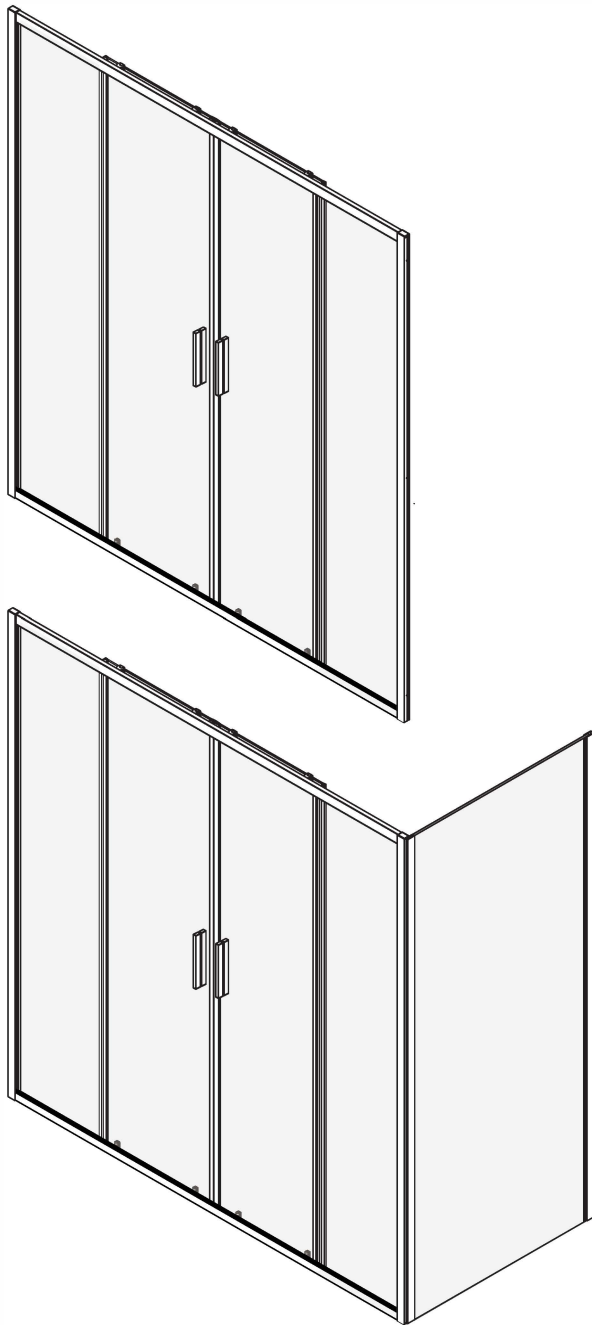

Detailization / Details / В комплект входит

Lippe 45S08, 45S45, 45S09, 45S47, 45S48, 45S49, 45S50, 45S51, 45S52, 45S53, 45S54, 45S55, 45S02-170