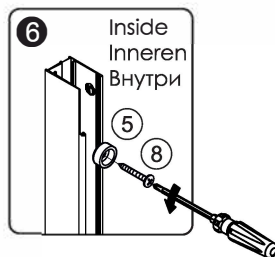

Screwdriver
Schraubendreher
Отвертка

Level
Level
Уровень

Precision knife
Schreibwaren Messer
Канцелярский нож

Silicone
Silikon
Силикон

Drill bits: 1/8", 3/16", 1/4"
*Masonry drill bits
Bohrer: 1/8", 3/16", 1/4"
*für die Steinmauer
Сверла: 1/8", 3/16", 1/4"
*Сверла для каменной стены

Measuring tape
Maßband
Рулетка

Set square
Anschlagwinkel
Угольник

Pencil
Bleistift
Карандаш

Mallet
Mallet
Деревянный молоток

A 01

Size	X
1500	1485~1515mm
1600	1585~1615mm
1700	1685~1715mm

A 02

A 03