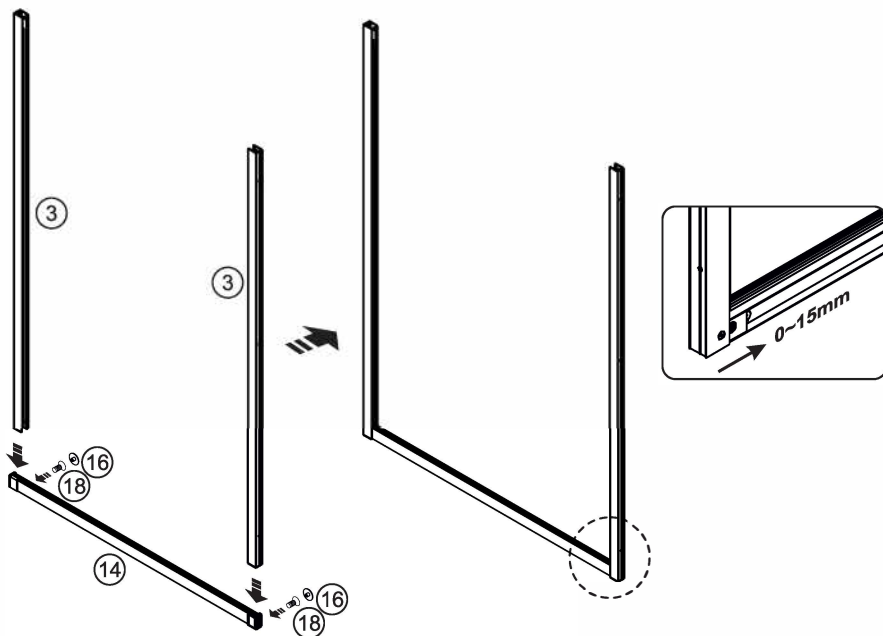

Measuring tape
Maßband
Рулетка

Set square
Anschlagwinkel
Угольник

Pencil
Bleistift
Карандаш

Mallet
Mallet
Деревянный молоток

A 01

Size	X
1500	1485~1515mm
1600	1585~1615mm
1700	1685~1715mm

A 02

A 03

	X,mm
1500	1491~1521
1600	1591~1621
1700	1691~1721

	Y,mm
800	780~792
900	880~892

B 02

B 03

B 04

B 05

B 06