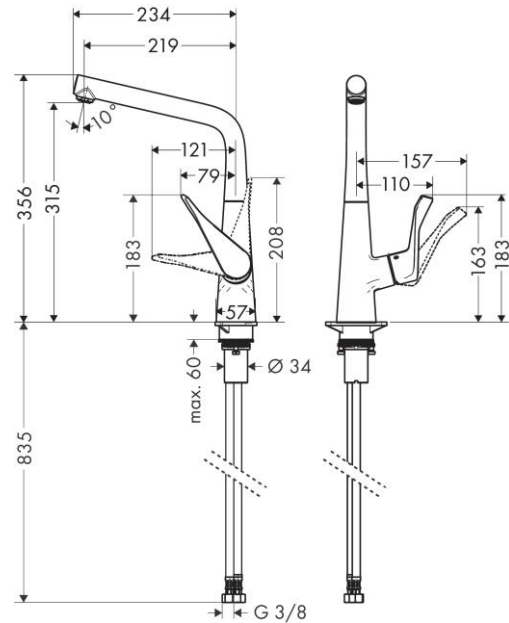

Продукт

Технология

Чертеж

График расхода воды

Metris M71**Кухонный смеситель однорычажный, 320, Eco, 1jet**Поверхность: **Хромированный** Артикульный номер: **14782000****Покомпонентное изображение**Год выпуска: **>03/20**

Год выпуска: >03/20

Позиция	Описание	Артикульный номер	PC	PU
1	spout cpl.	98454000	-	1
2	aerator laminar M24x1 (5 l/min)	95987000	-	1
3	screw cover	95181000	-	1
4	set of locating rings (110° / 150°)	98486000	-	1
5	sealing set	92646000	-	1
6	O-Ring 14x2,5	98189000	-	1
7	O-ring 11x3	92481000	-	1
8	screw	97662000	-	1
9	axialring	97558000	-	1
10	handle	98455000	-	1
11	screw cover	96338000	-	1
12	flange	95498000	-	1
13	nut	97209000	-	1
14	O-Ring 32x2	98193000	-	1
15	cartridge, assy	95646001	-	1
16	locking screw for handle	95140000	-	1
17	seal	95008000	-	1
18	seal	92582000	-	1
19	support	97523000	-	1
20	fixing set (Ø 34)	95049000	-	1
21	lever collar	97548000	-	1
22	connection hose 900 mm M8x0,75 G3/8	96316000	-	1
23	O-ring 7x1,5	98422000	-	1
24	sealing set	95581000	-	1
a	set of adapters	93395000	-	1