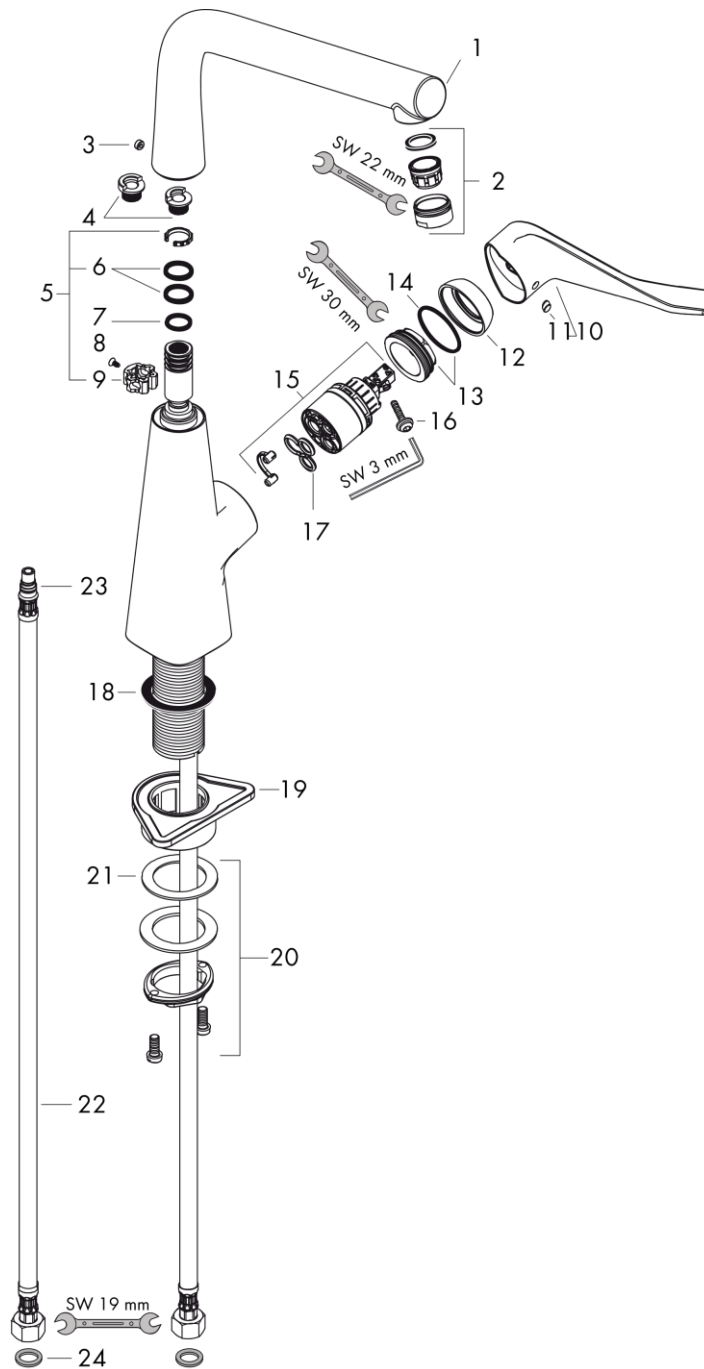

Metris M71

Кухонный смеситель однорычажный, 320, Eco, 1jet

Поверхность: **Хромированный** Артикул номер: **14782000**

Metris M71

Кухонный смеситель однорычажный, 320, Eco, 1jet

Поверхность: **Хромированный** Артикульный номер: **14782000**

Год выпуска: >03/20

Позиция	Описание	Артикульный номер	PC	PU
1	spout cpl.	98454000	-	1
2	aerator laminar M24x1 (5 l/min)	95987000	-	1
3	screw cover	95181000	-	1
4	set of locating rings (110° / 150°)	98486000	-	1
5	sealing set	92646000	-	1
6	O-Ring 14x2,5	98189000	-	1
7	O-ring 11x3	92481000	-	1
8	screw	97662000	-	1
9	axialring	97558000	-	1
10	handle	98455000	-	1
11	screw cover	96338000	-	1
12	flange	95498000	-	1
13	nut	97209000	-	1
14	O-Ring 32x2	98193000	-	1
15	cartridge, assy	95646001	-	1
16	locking screw for handle	95140000	-	1
17	seal	95008000	-	1
18	seal	92582000	-	1
19	support	97523000	-	1
20	fixing set (Ø 34)	95049000	-	1
21	lever collar	97548000	-	1
22	connection hose 900 mm M8x0,75 G3/8	96316000	-	1
23	O-ring 7x1,5	98422000	-	1
24	sealing set	95581000	-	1
a	set of adapters	93395000	-	1