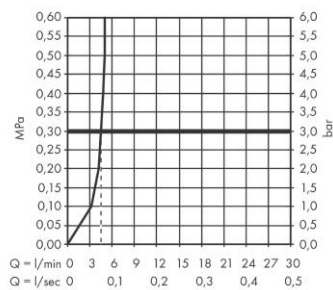

Продукт

Технология

Чертеж

График расхода воды

Metris M71**Кухонный смеситель однорычажный, 320, Eco, 1jet**Поверхность: **Хромированный** Артикульный номер: **14782000****Покомпонентное изображение**Год выпуска: **>03/20**