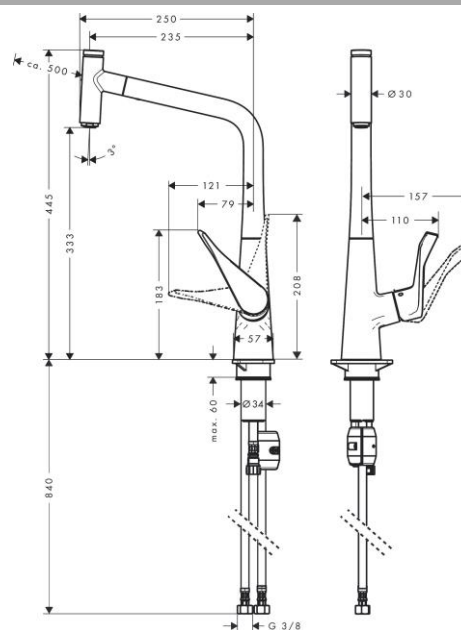

Продукт

Технология

Чертеж

График расхода воды

Metris Select M71

Кухонный смеситель однорычажный, 320, Есо, с вытяжным изливом, 1jet

Поверхность: **Хромированный** Артикульный номер: **14786000**

Metris Select M71**Кухонный смеситель однорычажный, 320, Eco, с вытяжным изливом, 1jet**Поверхность: **Хромированный** Артикульный номер: **14786000****Покомпонентное изображение**Год выпуска: **>10/19**

Поверхность: Хромированный Артикулный номер: 14786000

Год выпуска: >10/19

Позиция	Описание	Артикулный номер	PC	PU
1	spout cpl.	92736000	-	1
2	O-ring 8x2	98112000	-	1
3	handspray	93562000	-	1
4	cover	92566880	-	1
5	O-Ring 14x1,5	98201000	-	1
6	nut	92567000	-	1
7	shut off unit	98463000	-	1
8	aerator laminar M24x1 (5 l/min)	95987000	-	1
9	set of lever collars	98365000	-	1
10	O-ring 21x2,5	98211000	-	1
11	handle	98455000	-	1
12	screw cover	96338000	-	1
13	flange	95498000	-	1
14	nut	97209000	-	1
15	O-Ring 32x2	98193000	-	1
16	cartridge, assy	95646001	-	1
17	locking screw for handle	95140000	-	1
18	seal	95008000	-	1
19	seal	92582000	-	1
20	weight	92500000	-	1
21	support	97523000	-	1
22	fixing set (Ø 34)	95049000	-	1
23	lever collar	97548000	-	1
24	hose 1,50 m	92569000	-	1
25	squeezing connection	96099000	-	1
26	connection hose 600 mm M10x1	92568000	-	1
27	O-ring 8x1,75	97827000	-	1
28	connection hose 900 mm M8x0,75 G3/8	95372000	-	1
29	O-ring 7x1,5	98422000	-	1
30	non return valve DW 10	96456000	-	1
31	filter packing	95291000	-	1