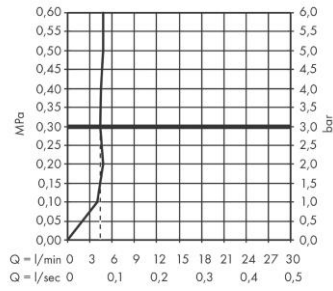

Продукт

Технология

Чертеж

График расхода воды

Metris Select M71

Кухонный смеситель однорычажный, 320, Есо, с вытяжным изливом, 1jet

Поверхность: **Хромированный** Артикульный номер: **14786000**

Metris Select M71**Кухонный смеситель однорычажный, 320, Eco, с вытяжным изливом, 1jet**Поверхность: **Хромированный** Артикульный номер: **14786000****Покомпонентное изображение**Год выпуска: **>10/19**