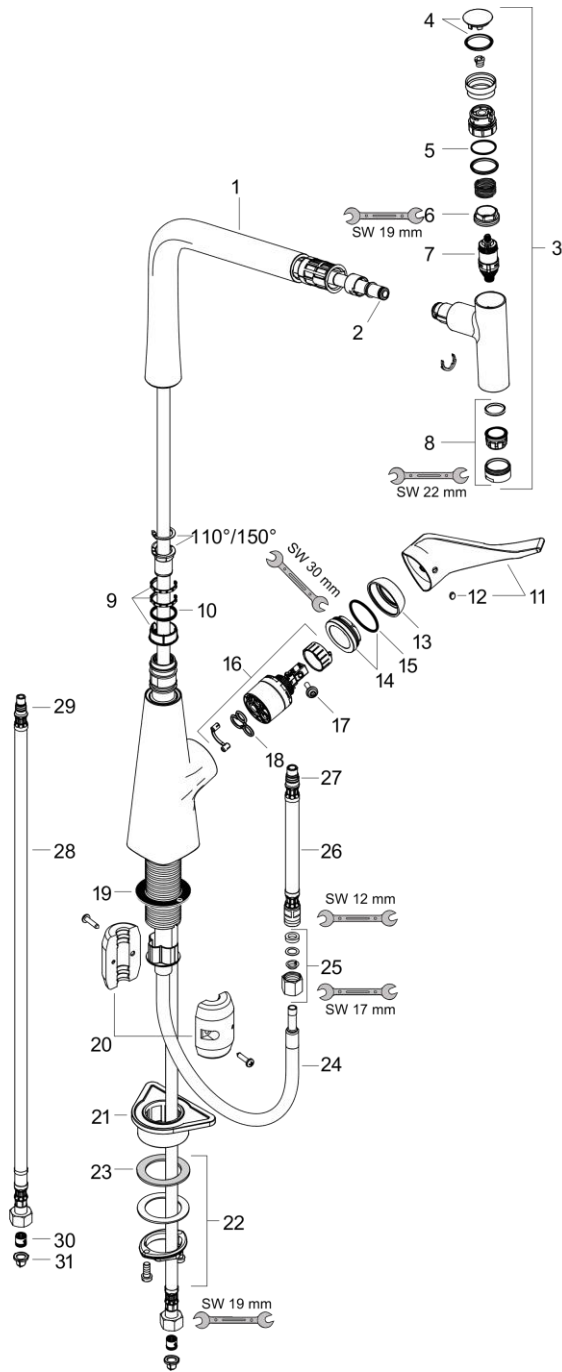

Продукт

Технология

Чертеж

График расхода воды

Metris Select M71

Кухонный смеситель однорычажный, 320, Есо, с вытяжным изливом, 1jet

Поверхность: **Хромированный** Артикульный номер: **14786000**

Metris Select M71**Кухонный смеситель однорычажный, 320, Eco, с вытяжным изливом, 1jet**Поверхность: **Хромированный** Артикульный номер: **14786000****Покомпонентное изображение**Год выпуска: **>10/19**

Metris Select M71

Кухонный смеситель однорычажный, 320, Есо, с вытяжным изливом, 1jet

Поверхность: Хромированный Артикул номер: 14786000

Metris Select M71

Кухонный смеситель однорычажный, 320, Есо, с вытяжным изливом, 1jet

Поверхность: Хромированный Артикулный номер: 14786000

Год выпуска: >10/19

Позиция	Описание	Артикулный номер	PC	PU
1	spout cpl.	92736000	-	1
2	O-ring 8x2	98112000	-	1
3	handspray	93562000	-	1
4	cover	92566880	-	1
5	O-Ring 14x1,5	98201000	-	1
6	nut	92567000	-	1
7	shut off unit	98463000	-	1
8	aerator laminar M24x1 (5 l/min)	95987000	-	1
9	set of lever collars	98365000	-	1
10	O-ring 21x2,5	98211000	-	1
11	handle	98455000	-	1
12	screw cover	96338000	-	1
13	flange	95498000	-	1
14	nut	97209000	-	1
15	O-Ring 32x2	98193000	-	1
16	cartridge, assy	95646001	-	1
17	locking screw for handle	95140000	-	1
18	seal	95008000	-	1
19	seal	92582000	-	1
20	weight	92500000	-	1
21	support	97523000	-	1
22	fixing set (Ø 34)	95049000	-	1
23	lever collar	97548000	-	1
24	hose 1,50 m	92569000	-	1
25	squeezing connection	96099000	-	1
26	connection hose 600 mm M10x1	92568000	-	1
27	O-ring 8x1,75	97827000	-	1
28	connection hose 900 mm M8x0,75 G3/8	95372000	-	1
29	O-ring 7x1,5	98422000	-	1
30	non return valve DW 10	96456000	-	1
31	filter packing	95291000	-	1