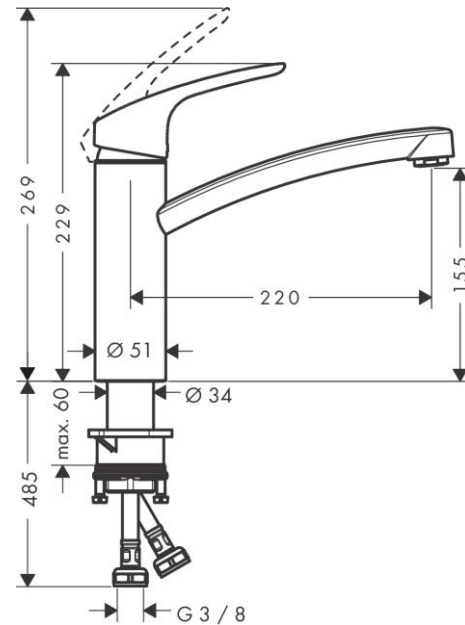

Технология

Чертеж

Покомпонентное изображение

Год выпуска: >04/17