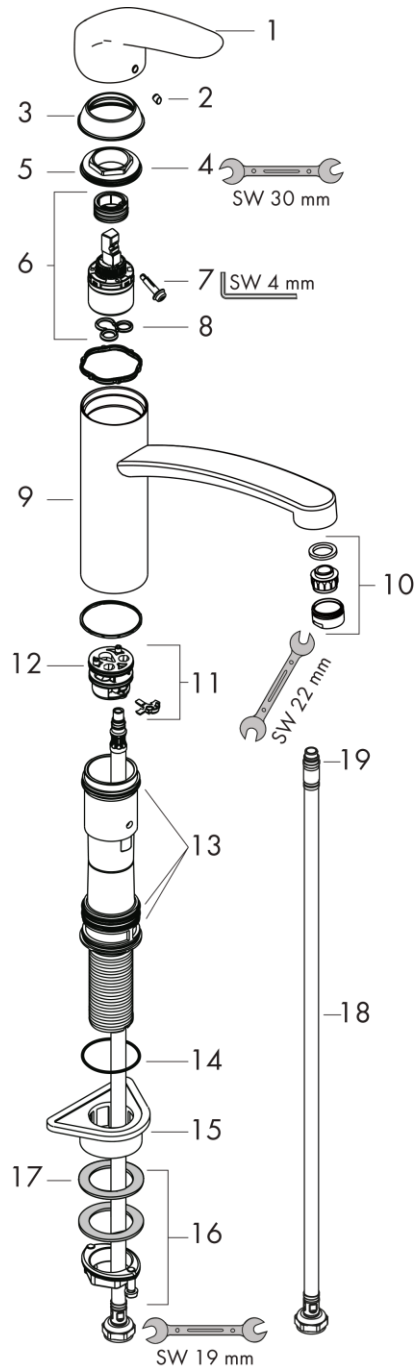

Focus M41

Кухонный смеситель однорычажный, 160, 1jet

Поверхность: Отделка из нержавеющей стали

Артикулный номер: 31806800

Описание

- **характеристики** ComfortZone 160 диапазон поворота 360° обычная струя максимальный
- объем расхода воды при 3 барах: 12 л/мин
- **Керамический картридж** соединения G 3/8 регулируемое ограничение температуры подходит для проточных водонагревателей

Поверхность: **Отделка из нержавеющей стали**

Артикульный номер: **31806800**

Focus M41**Кухонный смеситель однорычажный, 160, 1jet**Поверхность: **Отделка из нержавеющей стали**Артикульный номер: **31806800**

Год выпуска: >04/17

Позиция	Описание	Артикульный номер	PC	PU
1	handle	95543800	-	1
2	screw cover	96338000	-	1
3	flange	97995800	-	1
4	nut	97996000	-	1
5	O-Ring 30x2	98186000	-	1
6	cartridge, assy	92730000	-	1
7	locking screw for handle	96059000	-	1
8	seal	95008XXX	-	-
9	spout cpl.	98349800	-	1
10	aerator M24x1 (15 l/min)	13913800	-	1
11	adapter for cartridge	98750000	-	1
12	O-Ring 36x2,5	98190000	-	1
13	sealing set	98702000	-	1
14	O-ring 41x2	98212000	-	1
15	support	97523000	-	1
16	fixing set (Ø 34)	95049000	-	1
17	lever collar	97548000	-	1
18	connection hose 600 mm M8x0,75 G3/8	96556000	-	1
19	O-ring 6,6x1,6	93019000	-	1

Focus M41

Кухонный смеситель однорычажный, 160, 1jet

Поверхность: **Отделка из нержавеющей стали**

Артикульный номер: **31806800**