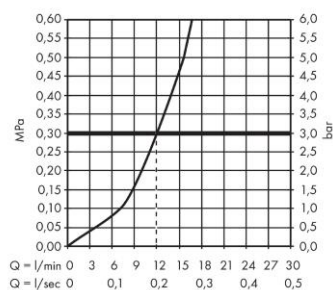

График расхода воды