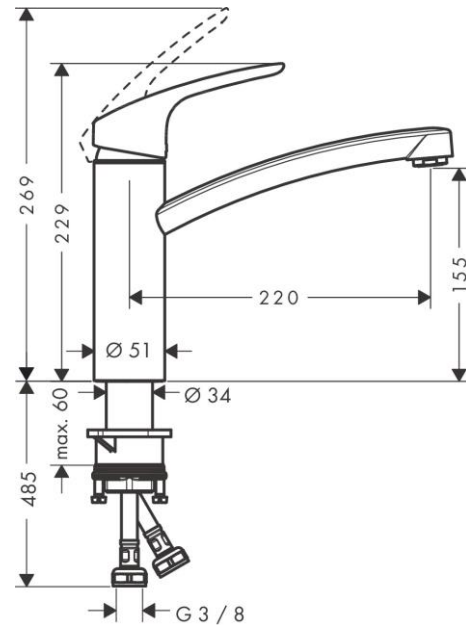

Технология

Чертеж