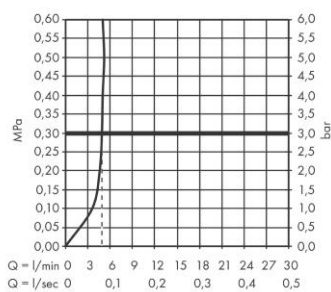

График расхода воды

Покомпонентное изображение

Год выпуска: >10/18