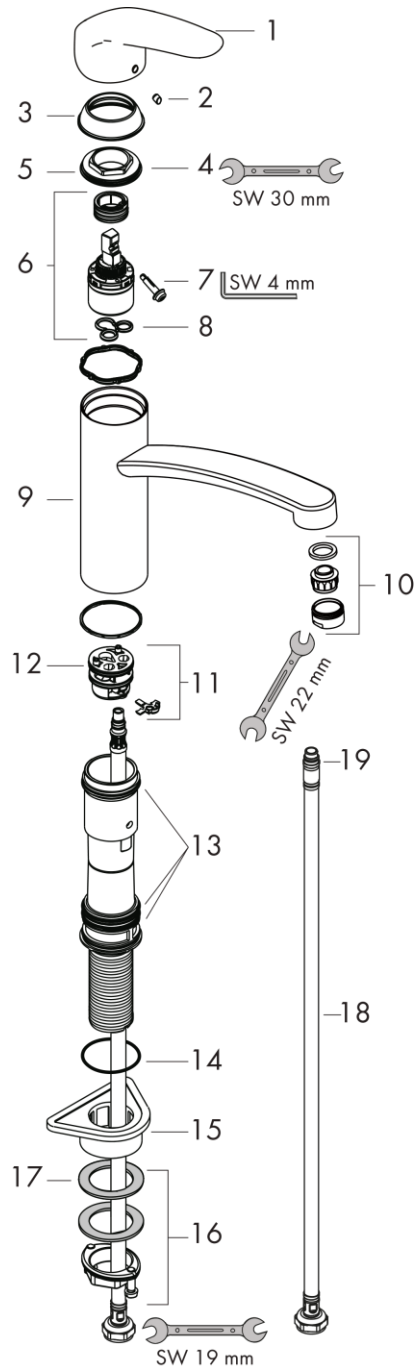

Focus M41

Кухонный смеситель однорычажный, 160, Eco, 1jet

Поверхность: **Хромированный**   Артикульный номер: **31826000**

Focus M41

Кухонный смеситель однорычажный, 160, Eco, 1jet

Поверхность: **Хромированный** Артикульный номер: **31826000**

Год выпуска: >10/18

Позиция	Описание	Артикульный номер	PC	PU
1	handle	95543000	-	1
2	screw cover	96338000	-	1
3	flange	97995000	-	1
4	nut	97996000	-	1
5	O-Ring 30x2	98186000	-	1
6	cartridge, assy	95646000	-	1
7	locking screw for handle	95140000	-	1
8	seal	95008000	-	1
9	spout cpl.	98349000	-	1
10	aerator M24x1 (5 l/min)	13185000	-	1
11	adapter for cartridge	98750000	-	1
12	O-Ring 36x2,5	98190000	-	1
13	sealing set	98702000	-	1
14	O-ring 41x2	98212000	-	1
15	support	97523000	-	1
16	fixing set (Ø 34)	95049000	-	1
17	lever collar	97548000	-	1
18	connection hose 600 mm M8x0,75 G3/8	96556000	-	1
19	O-ring 6,6x1,6	93019000	-	1