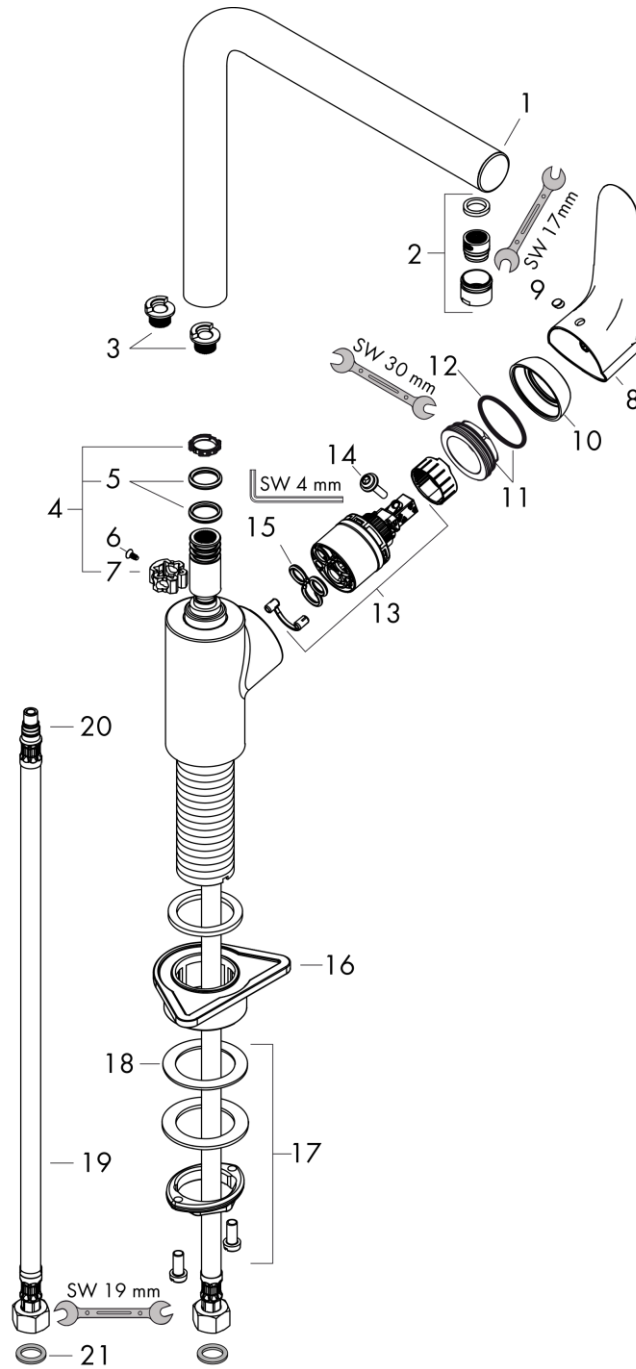

Focus M41

Кухонный смеситель однорычажный, 280, Eco, 1jet

Поверхность: Хромированный Артикул номер: 31827000

Описание

- **Характеристики**
- ComfortZone 280 L-образный излив диапазон поворота регулировка на 3 уровня, на 110°, 150° или 360° обычная струя максимальный объем расхода воды при 3 барах:
- 4,7 л/мин
- Керамический картридж соединения G 3/8
- регулируемое ограничение температуры
- подходит для проточных водонагревателей

Продукт

График расхода воды

Технология

Чертеж

Покомпонентное изображение

Focus M41

Кухонный смеситель однорычажный, 280, Eco, 1jet

Поверхность: **Хромированный** Артикульный номер: **31827000**

Год выпуска: >06/19

Focus M41**Кухонный смеситель однорычажный, 280, Eco, 1jet**Поверхность: **Хромированный** Артикульный номер: **31827000****Перечень запасных частей**Год выпуска: **>06/19**

Focus M41**Кухонный смеситель однорычажный, 280, Eco, 1jet**Поверхность: **Хромированный** Артикульный номер: **31827000**

Позиция	Описание	Артикульный номер	PC	PU
1	spout cpl.	98489000	-	1
2	aerator M18x1 (5 l/min)	95384000	-	1
3	set of locating rings (110° / 150°)	98486000	-	1
4	sealing set	92646000	-	1
5	O-Ring 14x2,5	98189000	-	1
6	screw	97662000	-	1
7	axialring	97558000	-	1
8	handle	98460000	-	1
9	screw cover	96338000	-	1
10	flange	95498000	-	1
11	nut	97209000	-	1
12	O-Ring 32x2	98193000	-	1
13	cartridge, assy	95646001	-	1
14	locking screw for handle	95140000	-	1
15	seal	95008000	-	1
16	support	97523000	-	1
17	fixing set (Ø 34)	95049000	-	1
18	lever collar	97548000	-	1
19	connection hose 900 mm M8x0,75 G3/8	98758000	-	1
20	O-ring 7x1,5	98422000	-	1
21	seal	98058000	-	1
a	Grease	90920000	-	1