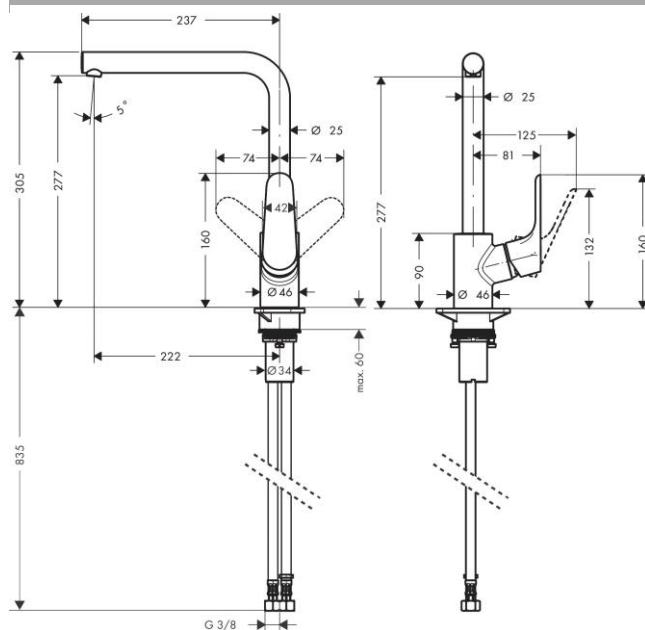

Focus M41

Кухонный смеситель однорычажный, 280, Eco, 1jet

Поверхность: Хромированный Артикул номер: 31827000

Описание

- **Характеристики**
- ComfortZone 280 L-образный излив диапазон поворота регулировка на 3 уровня, на 110°, 150° или 360° обычная струя максимальный объем расхода воды при 3 барах:
- 4,7 л/мин
- Керамический картридж соединения G 3/8
- регулируемое ограничение температуры
- подходит для проточных водонагревателей

Продукт

График расхода воды

Технология

Чертеж

Покомпонентное изображение

Focus M41

Кухонный смеситель однорычажный, 280, Eco, 1jet

Поверхность: **Хромированный** Артикульный номер: **31827000**

Год выпуска: >06/19

Focus M41**Кухонный смеситель однорычажный, 280, Eco, 1jet**Поверхность: **Хромированный** Артикульный номер: **31827000****Перечень запасных частей**Год выпуска: **>06/19**

Focus M41**Кухонный смеситель однорычажный, 280, Eco, 1jet**Поверхность: **Хромированный** Артикульный номер: **31827000**

Позиция	Описание	Артикульный номер	PC	PU
1	spout cpl.	98489000	-	1
2	aerator M18x1 (5 l/min)	95384000	-	1
3	set of locating rings (110° / 150°)	98486000	-	1
4	sealing set	92646000	-	1
5	O-Ring 14x2,5	98189000	-	1
6	screw	97662000	-	1
7	axialring	97558000	-	1
8	handle	98460000	-	1
9	screw cover	96338000	-	1
10	flange	95498000	-	1
11	nut	97209000	-	1
12	O-Ring 32x2	98193000	-	1
13	cartridge, assy	95646001	-	1
14	locking screw for handle	95140000	-	1
15	seal	95008000	-	1
16	support	97523000	-	1
17	fixing set (Ø 34)	95049000	-	1
18	lever collar	97548000	-	1
19	connection hose 900 mm M8x0,75 G3/8	98758000	-	1
20	O-ring 7x1,5	98422000	-	1
21	seal	98058000	-	1
a	Grease	90920000	-	1