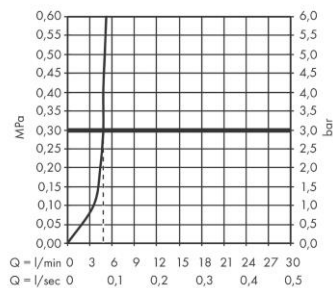

Focus M41

Кухонный смеситель однорычажный, 280, Eco, 1jet

Поверхность: Хромированный Артикул номер: 31827000

Описание

- **Характеристики**
- ComfortZone 280 L-образный излив диапазон поворота регулировка на 3 уровня, на 110°, 150° или 360° обычная струя максимальный объем расхода воды при 3 барах:
- 4,7 л/мин
- Керамический картридж соединения G 3/8
- регулируемое ограничение температуры
- подходит для проточных водонагревателей

Продукт

График расхода воды

Технология

Чертеж

Покомпонентное изображение

Focus M41

Кухонный смеситель однорычажный, 280, Eco, 1jet

Поверхность: **Хромированный** Артикульный номер: **31827000**