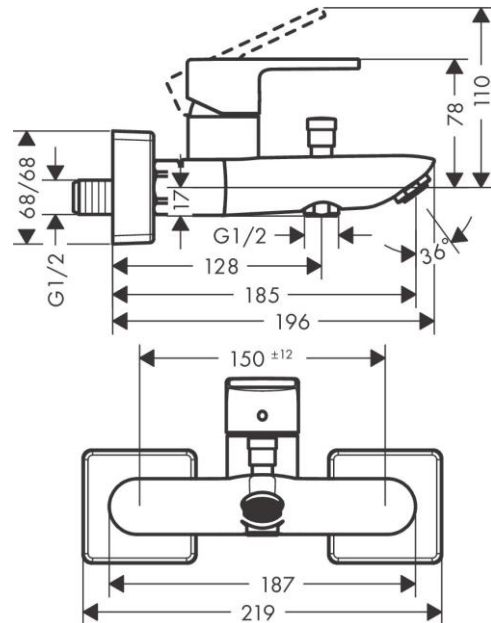

Vernis Shape

Смеситель для ванны, однорычажный, внешнего монтажа, с двумя режимами расхода воды

Поверхность: **Хромированный** Артикульный номер: **71453000**

Описание

-
-
-
- **характеристики** 2 функции выступ: 166 мм
- расстояние до центра: 150 мм ± 12 мм смеситель распылительного типа: обычная струя
- максимальный объем расхода воды при 3 барах: 22,5 л/мин объем расхода воды для излива при 3 барах: 22,5 л/мин объем расхода воды ручного душа при 3 барах:
- 15,9 л/мин керамический узел смешивания с двумя вариантами расхода воды регулируемое ограничение температуры переключатель с автоматической переустановкой обратный клапан с шумопоглотителем подходит для проточных водонагревателей тип соединения: S-образные эксцентрики настенный монтаж мин. рабочее давление 1 бар макс. напор воды: 10 бар не требуется дополнительное отверстие для обслуживания
-
-
-

Технология

Продукт

Чертеж

Vernis Shape

Смеситель для ванны, однорычажный, внешнего монтажа, с двумя режимами расхода воды

Поверхность: **Хромированный** Артикульный номер: **71453000**

График расхода воды

- ① Отвод душа 1В-
Сопротивление ECO
- ② Shower outlet with 1В-
resistance
- ③ Отвод ванны ECO
- ④ Отвод ванны