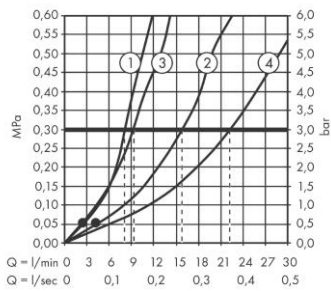

Vernis Shape

Смеситель для ванны, однорычажный, внешнего монтажа, с двумя режимами расхода воды

Поверхность: **Хромированный** Артикульный номер: **71453000**

Описание

-
-
-
- **характеристики** 2 функции выступ: 166 мм
- расстояние до центра: 150 мм ± 12 мм смеситель распылительного типа: обычная струя
- максимальный объем расхода воды при 3 барах: 22,5 л/мин объем расхода воды для излива при 3 барах: 22,5 л/мин объем расхода воды ручного душа при 3 барах:
- 15,9 л/мин керамический узел смешивания с двумя вариантами расхода воды регулируемое ограничение температуры переключатель с автоматической переустановкой обратный клапан с шумопоглотителем подходит для проточных водонагревателей тип соединения: S-образные эксцентрики настенный монтаж мин. рабочее давление 1 бар макс. напор воды: 10 бар не требуется дополнительное отверстие для обслуживания
-
-
-

Технология

Продукт

Чертеж

Vernis Shape

Смеситель для ванны, однорычажный, внешнего монтажа, с двумя режимами расхода воды

Поверхность: **Хромированный** Артикульный номер: **71453000**

График расхода воды

- ① Отвод душа 1В-
Сопротивление ECO
- ② Shower outlet with 1В-
resistance
- ③ Отвод ванны ECO
- ④ Отвод ванны