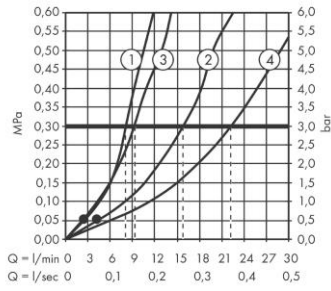

Vernis Blend

Смеситель для ванны, однорычажный, внешнего монтажа, с двумя режимами расхода воды

Поверхность: **Хромированный**   Артикульный номер: **71454000**

- ① Отвод душа 1В-
  Сопротивление ECO
- ② Shower outlet with 1В-
  resistance
- ③ Отвод ванны ECO
- ④ Отвод ванны