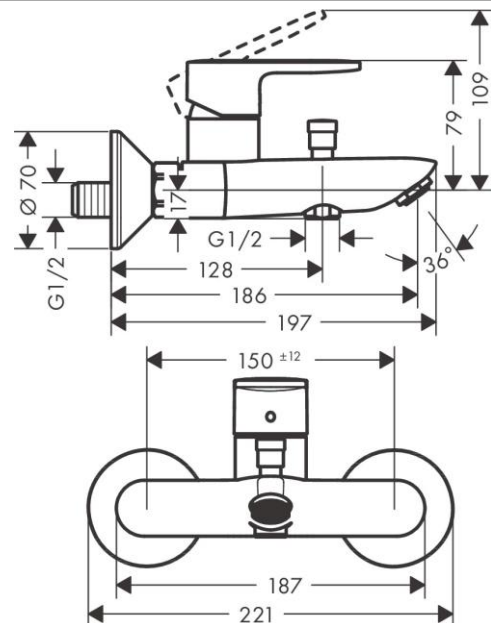

Vernis Blend

Смеситель для ванны, однорычажный, внешнего монтажа, с двумя режимами расхода воды

Поверхность: **Хромированный**   Артикульный номер: **71454000**

Описание

- **характеристики** 2 функции выступ: 171 мм
- расстояние до центра: 150 мм ± 12 мм смеситель
- распылительного типа: обычная струя
- максимальный объем расхода воды при 3 барах:
- 22,4 л/мин объем расхода воды для излива при 3 барах: 22,4 л/мин объем расхода воды ручного
- душа при 3 барах:
- 15,9 л/мин керамический узел смешивания с
- двумя вариантами расхода воды регулируемое
- ограничение температуры переключатель с
- автоматической переустановкой с
- шумопоглотителем подходит для проточных
- водонагревателей тип соединения: S-образные
- эксцентрики настенный монтаж мин. рабочее
- давление 1 бар макс. напор воды: 10 бар

Продукт

Технология

Чертеж

График расхода воды