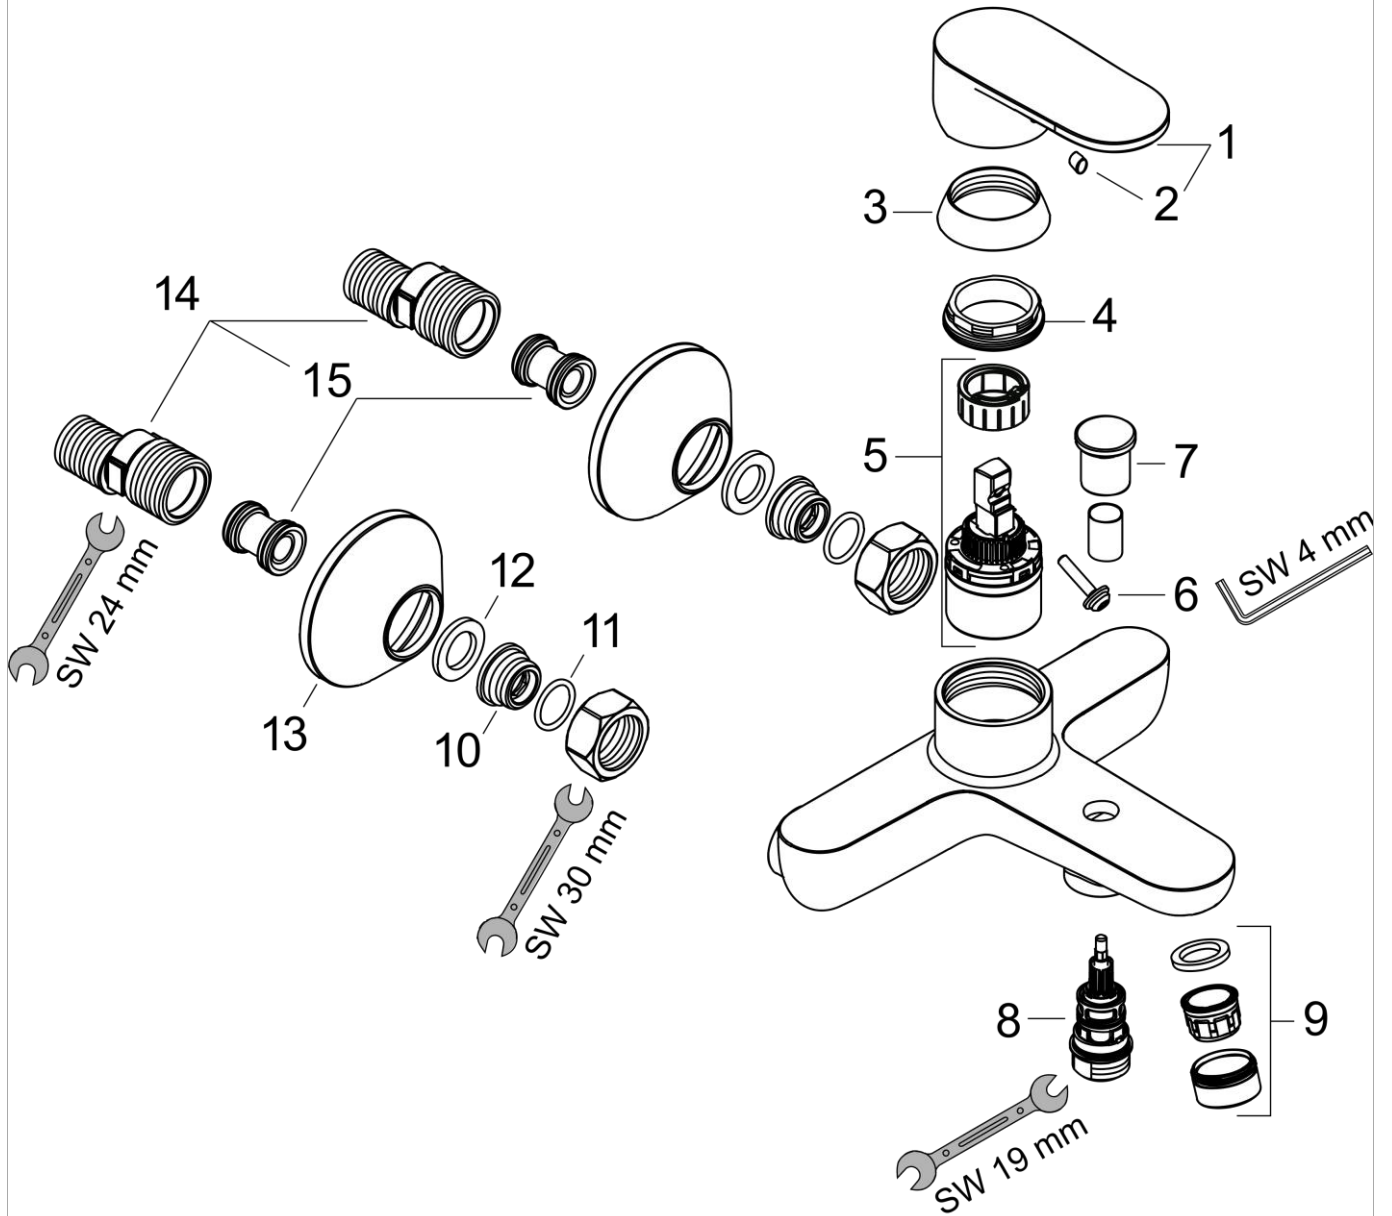

Vernis Blend

Смеситель для ванны, однорычажный, внешнего монтажа, с двумя режимами расхода воды

Поверхность: **Хромированный**   Артикульный номер: **71454000**

Vernis Blend

Смеситель для ванны, однорычажный, внешнего монтажа, с двумя режимами расхода воды

Поверхность: **Хромированный**   Артикульный номер: **71454000**

Год выпуска: >01/21

Позиция	Описание	Артикульный номер	PC	PU
1	handle	93715000	-	1
2	screw cover	96338000	-	1
3	flange	93716000	-	1
4	nut	93717000	-	1
5	cartridge, assy	95730000	-	1
6	locking screw for handle	95140000	-	1
7	diverter knob	93766000	-	1
8	selector	97978000	-	1
9	aerator M24x1 (38 l/min)	92513000	-	1
10	connecting thread G½	93767000	-	1
11	O-ring 16x2	98133000	-	1
12	filter packing	96922000	-	1
13	escutcheon Ø 70 mm	93718000	-	1
14	set of S-unions (±12 mm)	94140000	-	1
15	noise reduction	96429000	-	1