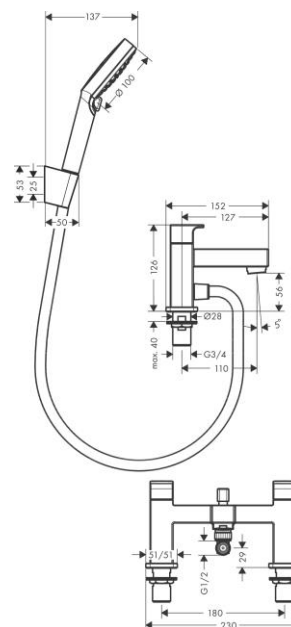

Vernis Shape

Смеситель на край ванны, на 2 отверстия, с переключающим вентилем и ручным душем

Vernis Blend Vario

Поверхность: **Матовый черный** Артикульный номер: **71462670**

Описание

Характеристики

- состоит из: смеситель на край ванны на 2 отверстия, ручной душ, держатель для душа, шланг для душа
- 2 функции
- выступ: 110 мм
- расстояние до центра: 180 мм
- максимальный объем расхода воды при 3 барах: 49,3 л/мин
- объем расхода воды для излива при 3 барах: 49,3 л/мин
- объем расхода воды ручного душа при 3 барах: 18,1 л/мин
- с керамическими вентилями для горячей/холодной воды 90°
- напор воды от 0,2 бара
- переключатель с автоматической переустановкой
- блокируемый переключатель
- обратный клапан
- с шумопоглотителем
- тип соединения: G 3/4
- подходит для установки на край ванны

Продукт

Чертеж

График расхода воды

Vernis Shape

Смеситель на край ванны, на 2 отверстия, с переключающим вентилем и ручным душем

Vernis Blend Vario

Поверхность: **Матовый черный** Артикульный номер: **71462670**

Vernis Shape**Смеситель на край ванны, на 2 отверстия, с переключающим вентилем и ручным душем****Vernis Blend Vario**Поверхность: **Матовый черный** Артикульный номер: **71462670****Покомпонентное изображение**Год выпуска: **>04/21**

Vernis Shape

Смеситель на край ванны, на 2 отверстия, с переключающим вентилем и ручным душем

Vernis Blend Vario

Поверхность: **Матовый черный**

Артикульный номер: **71462670**

Vernis Shape

Смеситель на край ванны, на 2 отверстия, с переключающим вентилем и ручным душем