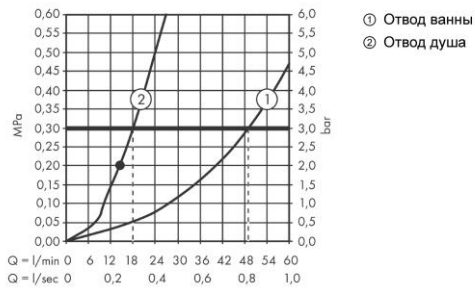

Vernis Shape

Смеситель на край ванны, на 2 отверстия, с переключающим вентилем и ручным душем

Vernis Blend Vario

Поверхность: **Матовый черный** Артикульный номер: **71462670**

Описание

Характеристики

- состоит из: смеситель на край ванны на 2 отверстия, ручной душ, держатель для душа, шланг для душа
- 2 функции
- выступ: 110 мм
- расстояние до центра: 180 мм
- максимальный объем расхода воды при 3 барах: 49,3 л/мин
- объем расхода воды для излива при 3 барах: 49,3 л/мин
- объем расхода воды ручного душа при 3 барах: 18,1 л/мин
- с керамическими вентилями для горячей/холодной воды 90°
- напор воды от 0,2 бара
- переключатель с автоматической переустановкой
- блокируемый переключатель
- обратный клапан
- с шумопоглотителем
- тип соединения: G 3/4
- подходит для установки на край ванны

Продукт

Чертеж

График расхода воды

Vernis Shape

Смеситель на край ванны, на 2 отверстия, с переключающим вентилем и ручным душем

Vernis Blend Vario

Поверхность: **Матовый черный** Артикульный номер: **71462670**