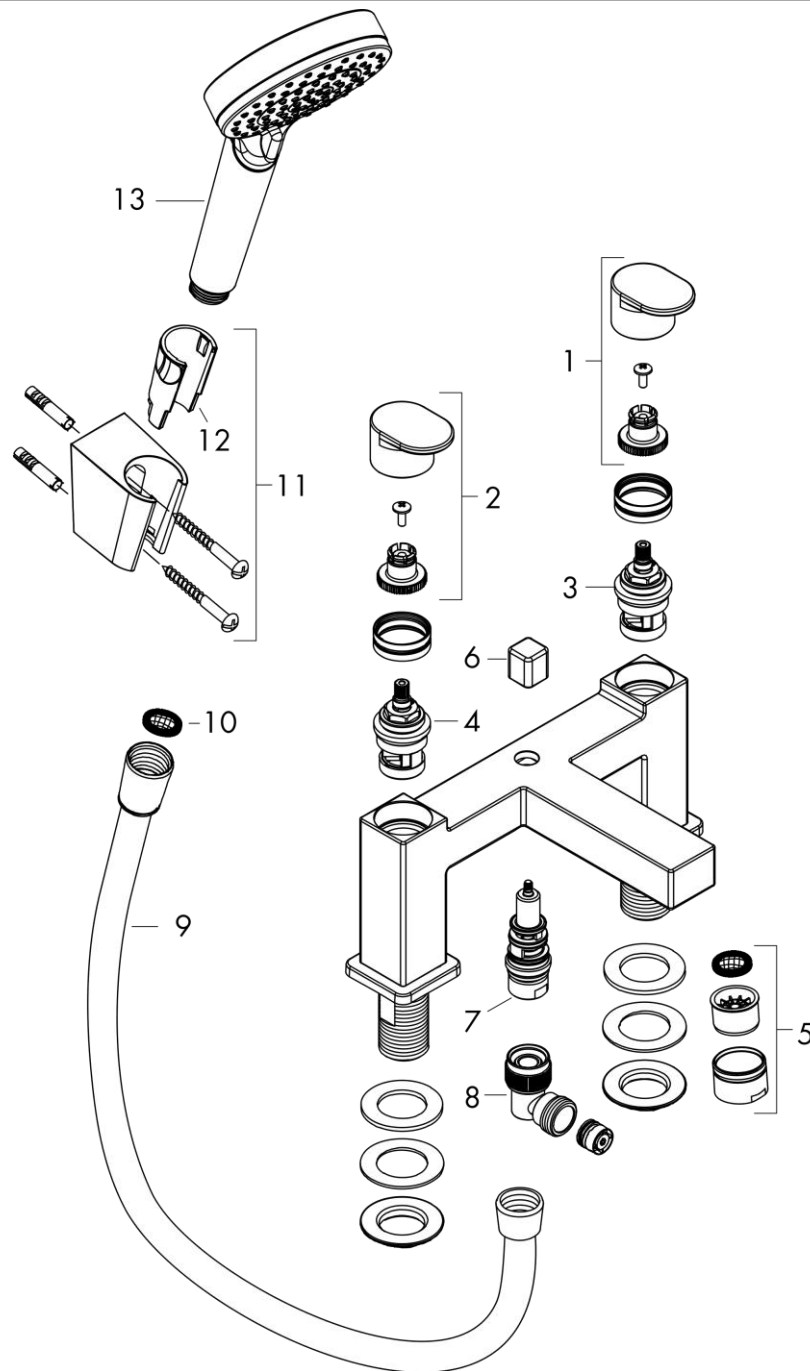

Vernis Shape

Смеситель на край ванны, на 2 отверстия, с переключающим вентилем и ручным душем

Vernis Blend Vario

Поверхность: **Матовый черный** Артикульный номер: **71462670**

Описание

Характеристики

- состоит из: смеситель на край ванны на 2 отверстия, ручной душ, держатель для душа, шланг для душа
- 2 функции
- выступ: 110 мм
- расстояние до центра: 180 мм
- максимальный объем расхода воды при 3 барах: 49,3 л/мин
- объем расхода воды для излива при 3 барах: 49,3 л/мин
- объем расхода воды ручного душа при 3 барах: 18,1 л/мин
- с керамическими вентилями для горячей/холодной воды 90°
- напор воды от 0,2 бара
- переключатель с автоматической переустановкой
- блокируемый переключатель
- обратный клапан
- с шумопоглотителем
- тип соединения: G 3/4
- подходит для установки на край ванны

Vernis Shape**Смеситель на край ванны, на 2 отверстия, с переключающим вентилем и ручным душем****Vernis Blend Vario**Поверхность: **Матовый черный** Артикульный номер: **71462670****Покомпонентное изображение**Год выпуска: **>04/21**

Vernis Shape

Смеситель на край ванны, на 2 отверстия, с переключающим вентилем и ручным душем

Vernis Blend Vario

Поверхность: **Матовый черный**

Артикульный номер: **71462670**

Vernis Shape

Смеситель на край ванны, на 2 отверстия, с переключающим вентилем и ручным душем

Vernis Shape**Смеситель на край ванны, на 2 отверстия, с переключающим вентилем и ручным душем****Vernis Blend Vario**Поверхность: **Матовый черный** Артикульный номер: **71462670**