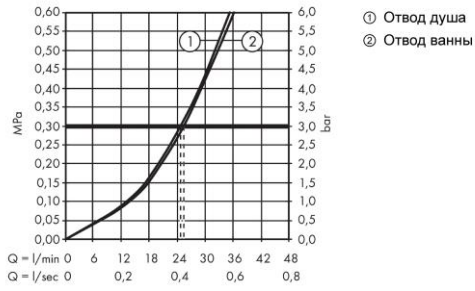

Vernis Blend

Смеситель для ванны, однорычажный, скрытого монтажа, со встроенной защитной комбинацией EN1717

Поверхность: **Хромированный** Артикульный номер: **71467000**

**Описание****Характеристики**

- 2 функции
- максимальный объем расхода воды при 3 барах: 25 л/мин
- Керамический картридж
- регулируемое ограничение температуры
- переключатель с автоматической переустановкой
- подходит для проточных водонагревателей
- с интегрированным безопасным сочетанием EN 1717
- тип соединения: основной комплект
- настенный монтаж
- мин. рабочее давление 1 бар
- макс. напор воды: 10 бар

Продукт**График расхода воды****Чертеж**

Vernis Blend

Смеситель для ванны, однорычажный, скрытого монтажа, со встроенной защитной комбинацией EN1717

Поверхность: **Хромированный** Артикульный номер: **71467000**