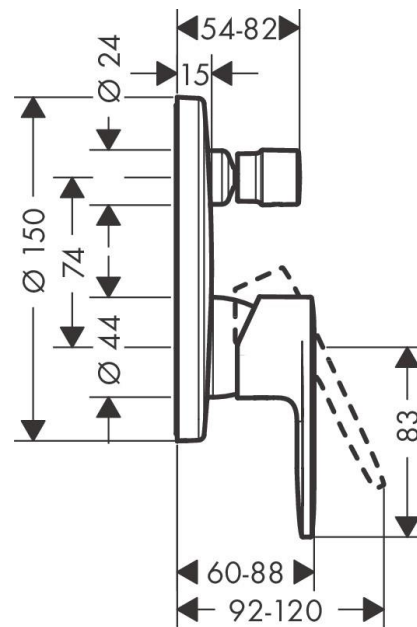

Vernis Blend

Смеситель для ванны, однорычажный, скрытого монтажа, со встроенной защитной комбинацией EN1717

Поверхность: **Хромированный** Артикульный номер: **71467000**

**Описание****Характеристики**

- 2 функции
- максимальный объем расхода воды при 3 барах: 25 л/мин
- Керамический картридж
- регулируемое ограничение температуры
- переключатель с автоматической переустановкой
- подходит для проточных водонагревателей
- с интегрированным безопасным сочетанием EN 1717
- тип соединения: основной комплект
- настенный монтаж
- мин. рабочее давление 1 бар
- макс. напор воды: 10 бар

Продукт**График расхода воды****Чертеж**

Vernis Blend

Смеситель для ванны, однорычажный, скрытого монтажа, со встроенной защитной комбинацией EN1717

Поверхность: **Хромированный** Артикульный номер: **71467000**

Покомпонентное изображение

Год выпуска: **>04/21**

Vernis Blend

Смеситель для ванны, однорычажный, скрытого монтажа, со встроенной защитной комбинацией EN1717

Поверхность: **Хромированный** Артикульный номер: **71467000**