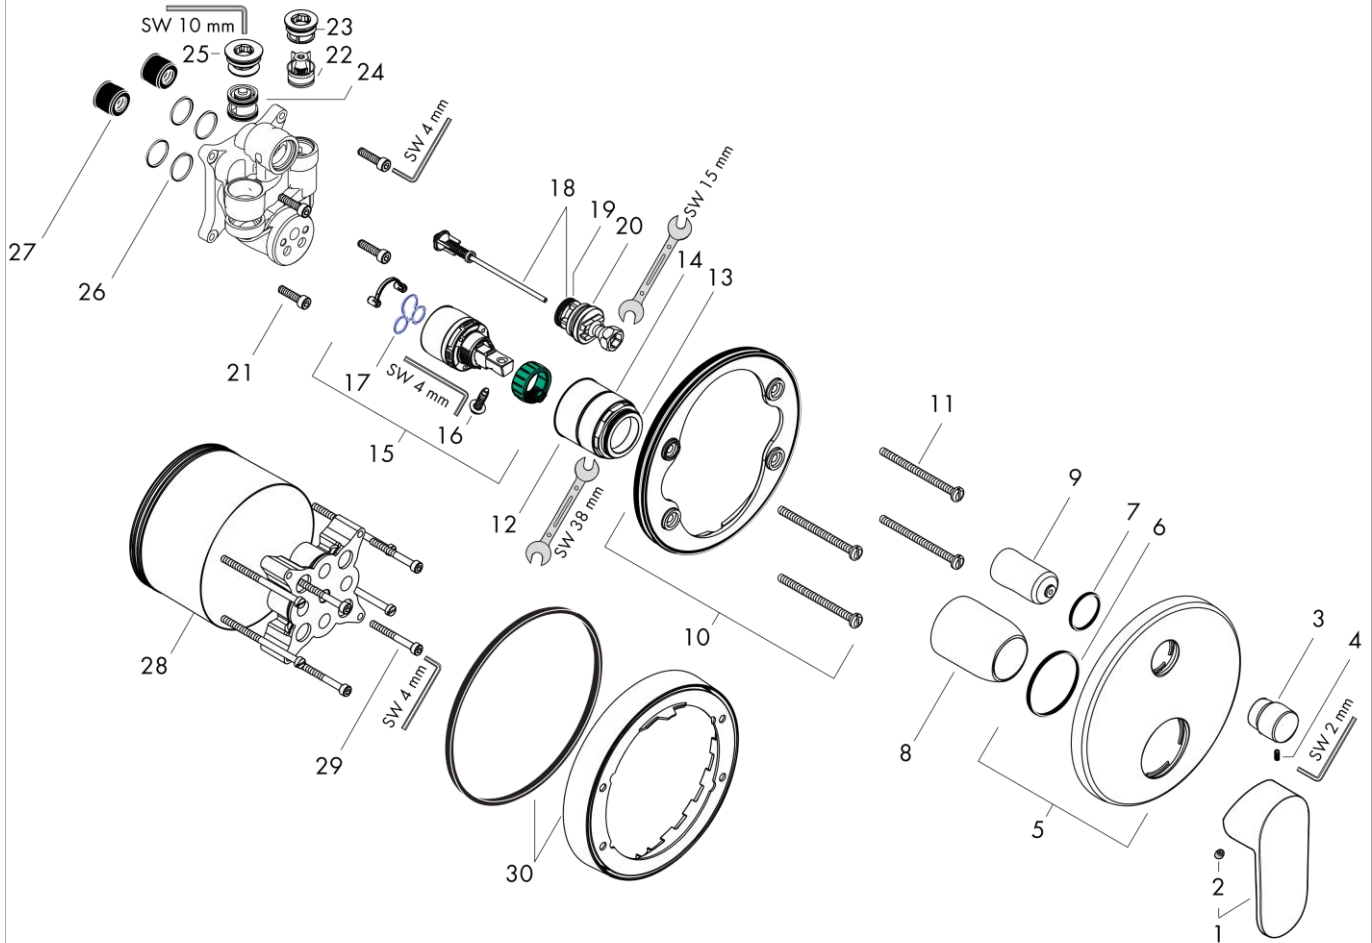

Vernis Blend

Смеситель для ванны, однорычажный, скрытого монтажа, со встроенной защитной комбинацией EN1717

Поверхность: **Хромированный**   Артикульный номер: **71467000**

Vernis Blend

Смеситель для ванны, однорычажный, скрытого монтажа, со встроенной защитной комбинацией EN1717

Поверхность: Хромированный Артикулный номер: 71467000

Год выпуска: >04/21

Позиция	Описание	Артикулный номер	PC	PU
1	handle	93715000	-	1
2	screw cover	96338000	-	1
3	diverter knob	98795000	-	1
4	hollow set screw M4x10	97667000	-	1
5	escutcheon Ø 150 mm	98791000	-	1
6	O-ring 43x3	98418000	-	1
7	O-ring 23x3	98142000	-	1
8	sleeve	98790000	-	1
9	sleeve	98794000	-	1
10	holder for escutcheon	98793000	-	1
11	set of fixing screws	96454000	-	1
12	nut	98796000	-	1
13	O-ring 30x1,5	98433000	-	1
14	O-ring 39x1,5	98400000	-	1
15	cartridge, assy	92730000	-	1
16	locking screw for handle	95140000	-	1
17	seal	95008000	-	1
18	selector assy	95014000	-	1
19	O-ring 16x2,3	98207000	-	1
20	O-ring 20x2,5	92602000	-	1
21	set of screws	96525000	-	1
22	non return valve	96655000	-	1
23	O-ring 19x2	98426000	-	1
24	vacuum breaker	96753000	-	1
25	O-Ring 22x2	98185000	-	1
26	O-ring 16x2	98133000	-	1
27	noise reduction	94073000	-	1
28	extension 25 mm	13595000	-	1
29	set of fixing screws	97747000	-	1
30	extension 22 mm (Ø 150 mm)	13597000	-	1
a	concealed item	01800180	-	1
b	fixation set	96615000	-	1
c	conversion kit to escutcheon Ø 170 mm (bath mixer)	95354000	-	1