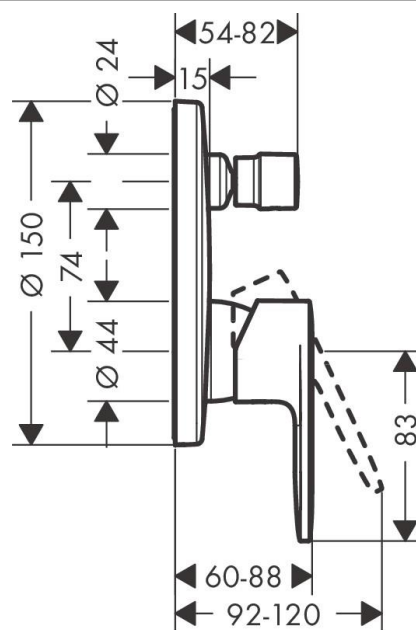

Vernis Blend**Смеситель для ванны, однорычажный, скрытого монтажа, со встроенной защитной комбинацией EN1717**Поверхность: **Матовый черный** Артикульный номер: **71467670****Описание****Характеристики**

- 2 функции
- максимальный объем расхода воды при 3 барах: 25 л/мин
- Керамический картридж
- регулируемое ограничение температуры
- переключатель с автоматической переустановкой
- подходит для проточных водонагревателей
- с интегрированным безопасным сочетанием EN 1717
- тип соединения: основной комплект
- настенный монтаж
- мин. рабочее давление 1 бар
- макс. напор воды: 10 бар

Продукт**Чертеж****График расхода воды**