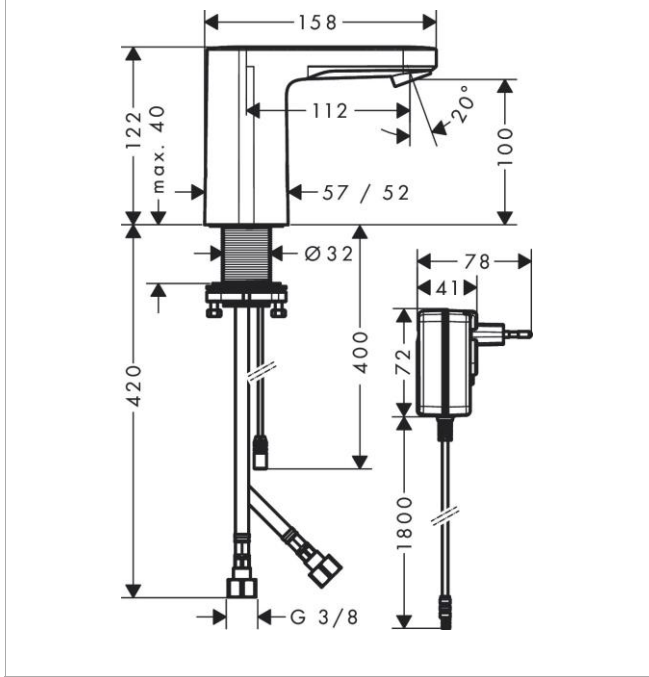

Технология**Продукт****Чертеж**

Vernis Blend

Электронный смеситель для раковины с предустановленной температурой, работа от сети 230 V

Поверхность: **Хромированный** Артикульный номер: **71501000**

График расхода воды

Год выпуска: >09/21

Позиция	Описание	Артикульный номер	PC	PU
1	mixer-hood	94454000	-	1
2	aerator M18x1 (5 l/min)	94451000	-	1
3	service tool	93750000	-	1
4	solenoid valve	94453000	-	1
5	O-ring 8x1,5	98423000	-	1
6	fixing set (Ø 32)	13961000	-	1
7	connection hose 450 mm M8x0,75 G3/8	93405000	-	1
8	O-ring 7x1,5	98422000	-	1
9	non return valve DW 10	96456000	-	1
10	filter packing	95291000	-	1
11	transformer	94269000	-	1
a	Thermostat	15346000	-	1
b	fixation extension 35 mm	13898000	-	1