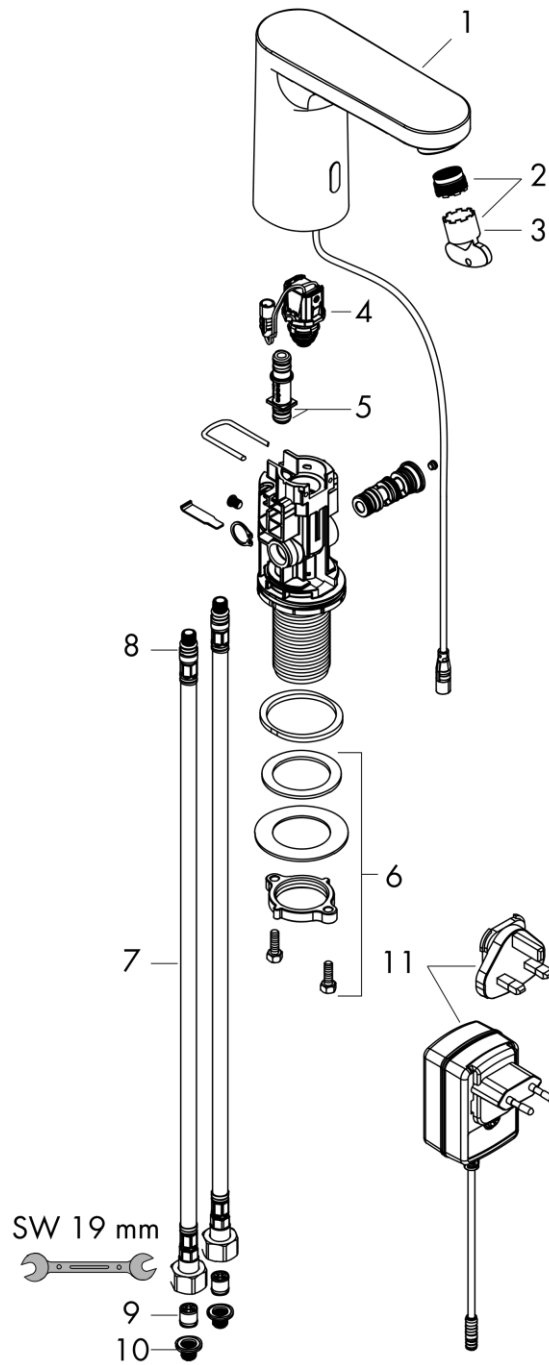

Vernis Blend

Электронный смеситель для раковины с предустановленной температурой, работа от сети 230 V

Поверхность: Хромированный Артикул номер: 71501000

Vernis Blend

Электронный смеситель для раковины с предустановленной температурой, работа от сети 230 V

Поверхность: **Хромированный**   Артикульный номер: **71501000**

Год выпуска: >09/21

Позиция	Описание	Артикульный номер	PC	PU
1	mixer-hood	94454000	-	1
2	aerator M18x1 (5 l/min)	94451000	-	1
3	service tool	93750000	-	1
4	solenoid valve	94453000	-	1
5	O-ring 8x1,5	98423000	-	1
6	fixing set (Ø 32)	13961000	-	1
7	connection hose 450 mm M8x0,75 G3/8	93405000	-	1
8	O-ring 7x1,5	98422000	-	1
9	non return valve DW 10	96456000	-	1
10	filter packing	95291000	-	1
11	transformer	94269000	-	1
a	Thermostat	15346000	-	1
b	fixation extension 35 mm	13898000	-	1