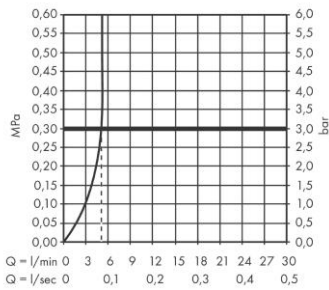

Технология**Продукт****Чертеж**

Vernis Blend

Электронный смеситель для раковины с предустановленной температурой, работа от сети 230 V

Поверхность: **Хромированный** Артикульный номер: **71501000**

График расхода воды