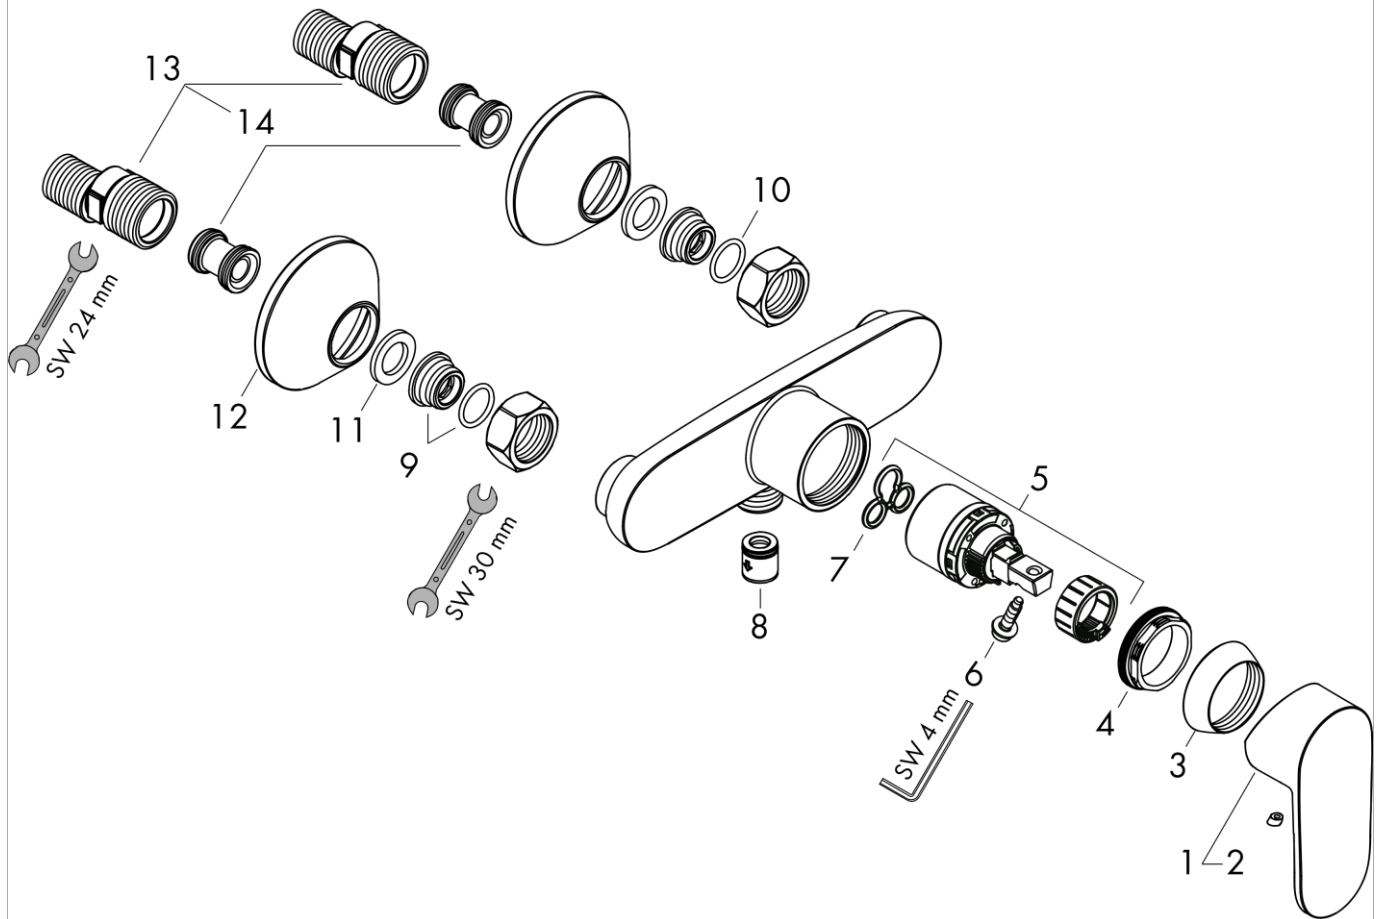

Vernis Blend

Смеситель для душа, однорычажный, внешнего монтажа, с двумя режимами расхода воды

Поверхность: Хромированный Артикул номер: 71646000

Vernis Blend

Смеситель для душа, однорычажный, внешнего монтажа, с двумя режимами расхода воды

Поверхность: **Хромированный**   Артикульный номер: **71646000**

Год выпуска: >01/21

Позиция	Описание	Артикульный номер	PC	PU
1	handle	93715000	-	1
2	screw cover	96338000	-	1
3	flange	93716000	-	1
4	nut	93717000	-	1
5	cartridge, assy	95730000	-	1
6	locking screw for handle	95140000	-	1
7	seal	95008000	-	1
8	set of non return valves DW 15	94074000	-	1
9	O-ring 16x2	98133000	-	1
10	connecting thread G½	93767000	-	1
11	filter packing	96922000	-	1
12	escutcheon Ø 70 mm	93718000	-	1
13	set of S-unions (±12 mm)	94140000	-	1
14	noise reduction	96429000	-	1