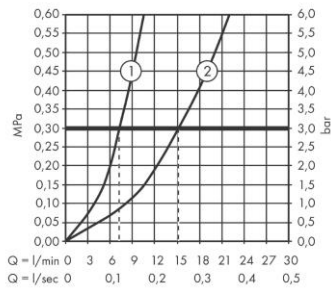

**Vernis Blend****Смеситель для душа, однорычажный, внешнего монтажа, с двумя режимами расхода воды**Поверхность: **Хромированный**    Артикульный номер: **71646000****Описание**

- **характеристики** 1 функция максимальный объем расхода воды при 3 барах:
- 30 л/мин объем расхода воды ручного душа при 3 барах:
- 15,2 л/мин керамический узел смешивания
- регулируемое ограничение температуры
- обратный клапан с шумопоглотителем
- подходит для проточных
- водонагревателей шланговое
- подсоединение DN15 мин. напор воды: 1 бар макс. напор воды: 10 бар тип
- соединения: S-образные эксцентрики

**Продукт****Технология****Чертеж****График расхода воды**

**Vernis Blend**

**Смеситель для душа, однорычажный, внешнего монтажа, с двумя режимами расхода воды**

Поверхность: **Хромированный**    Артикульный номер: **71646000**