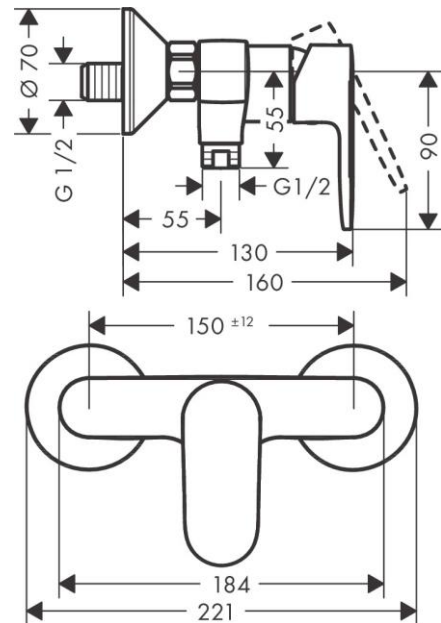

**Vernis Blend****Смеситель для душа, однорычажный, внешнего монтажа, с двумя режимами расхода воды**Поверхность: **Хромированный**    Артикульный номер: **71646000****Описание**

- **характеристики** 1 функция максимальный объем расхода воды при 3 барах:
- 30 л/мин объем расхода воды ручного душа при 3 барах:
- 15,2 л/мин керамический узел смешивания
- регулируемое ограничение температуры
- обратный клапан с шумопоглотителем
- подходит для проточных
- водонагревателей шланговое
- подсоединение DN15 мин. напор воды: 1 бар макс. напор воды: 10 бар тип
- соединения: S-образные эксцентрики

**Продукт****Технология****Чертеж****График расхода воды**

**Vernis Blend**

**Смеситель для душа, однорычажный, внешнего монтажа, с двумя режимами расхода воды**

Поверхность: **Хромированный**    Артикульный номер: **71646000**

- ① Отвод душа 1B-  
Сопротивление ECO
- ② Shower outlet with 1B-  
resistance

**Vernis Blend****Смеситель для душа, однорычажный, внешнего монтажа, с двумя режимами расхода воды**Поверхность: **Хромированный**    Артикульный номер: **71646000****Покомпонентное изображение**Год выпуска: **>01/21**

Год выпуска: &gt;01/21

Позиция	Описание	Артикульный номер	PC	PU
1	handle	93715000	-	1
2	screw cover	96338000	-	1
3	flange	93716000	-	1
4	nut	93717000	-	1
5	cartridge, assy	95730000	-	1
6	locking screw for handle	95140000	-	1
7	seal	95008000	-	1
8	set of non return valves DW 15	94074000	-	1
9	O-ring 16x2	98133000	-	1
10	connecting thread G½	93767000	-	1
11	filter packing	96922000	-	1
12	escutcheon Ø 70 mm	93718000	-	1
13	set of S-unions (±12 mm)	94140000	-	1
14	noise reduction	96429000	-	1