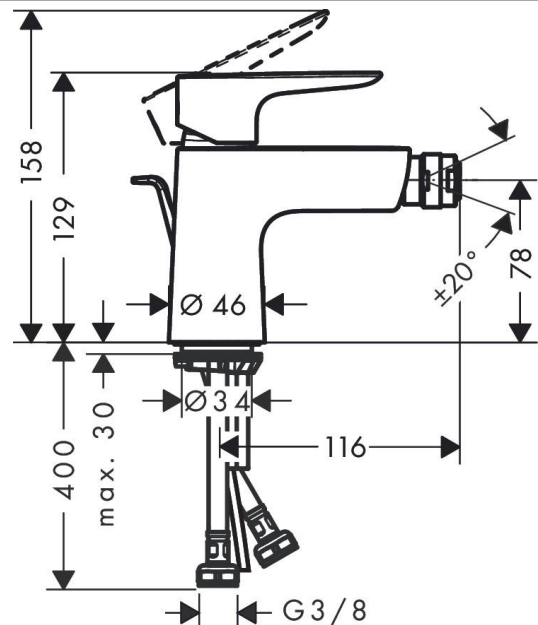

Talis E

Смеситель для биде, однорычажный

Поверхность: Матовый черный хром

Артикульный номер: 71720340

Описание

- Характеристики состоит из: однорычажный смеситель для биде, сливной клапан выступ:
- 116 мм высота излива: 78 мм аэратор с шаровой опорой тип струи: обычная струя
- максимальный объем расхода воды при 3 барах:
- 5 л/мин
- Керамический картридж регулируемое ограничение температуры подходит для проточных водонагревателей материал сливного клапана: металл

Продукт

График расхода воды

Технология

Награды за дизайн

Чертеж

Talis E

Смеситель для биде, однорычажный

Поверхность: **Матовый черный хром**

Артикульный номер: **71720340**

Покомпонентное изображение

Год выпуска: **>07/19**

Talis E**Смеситель для биде, однорычажный**Поверхность: **Матовый черный хром**Артикульный номер: **71720340****Перечень запасных частей**Год выпуска: **>07/19**

Talis E**Смеситель для биде, однорычажный**Поверхность: **Матовый черный хром**Артикульный номер: **71720340**

Позиция	Описание	Артикульный номер	PC	PU
1	handle	92687340	-	1
2	screw cover	95704000	-	1
3	flange	92625340	-	1
4	nut	92689000	-	1
5	O-ring 25x1,5	98146000	-	1
6	O-ring 27x1,5	92527000	-	1
7	cartridge, assy	97685000	-	1
8	seal	98865000	-	1
9	adapter for cartridge	98866000	-	1
10	O-ring 23x2	98398000	-	1
11	ball joint	96050340	-	1
12	aerator M24x1 (5 l/min)	13185340	-	1
13	screw M8 x 68	97736000	-	1
14	seal Ø 42	98722000	-	1
15	fixing set	96016000	-	1
16	connection hose 450 mm M8x0,75 G3/8	97206000	-	1
17	O-ring 7x1,5	98422000	-	1
18	pull rod	96657000	-	1
a	pop up waste	94139340	-	1