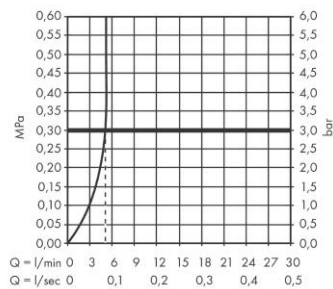

Talis E

Смеситель для биде, однорычажный

Поверхность: Матовый черный хром

Артикульный номер: 71720340

Описание

- Характеристики состоит из: однорычажный смеситель для биде, сливной клапан выступ:
- 116 мм высота излива: 78 мм аэратор с шаровой опорой тип струи: обычная струя
- максимальный объем расхода воды при 3 барах:
- 5 л/мин
- Керамический картридж регулируемое ограничение температуры подходит для проточных водонагревателей материал сливного клапана: металл

Продукт

График расхода воды

Технология

Награды за дизайн

Чертеж

Talis E

Смеситель для биде, однорычажный

Поверхность: **Матовый черный хром**