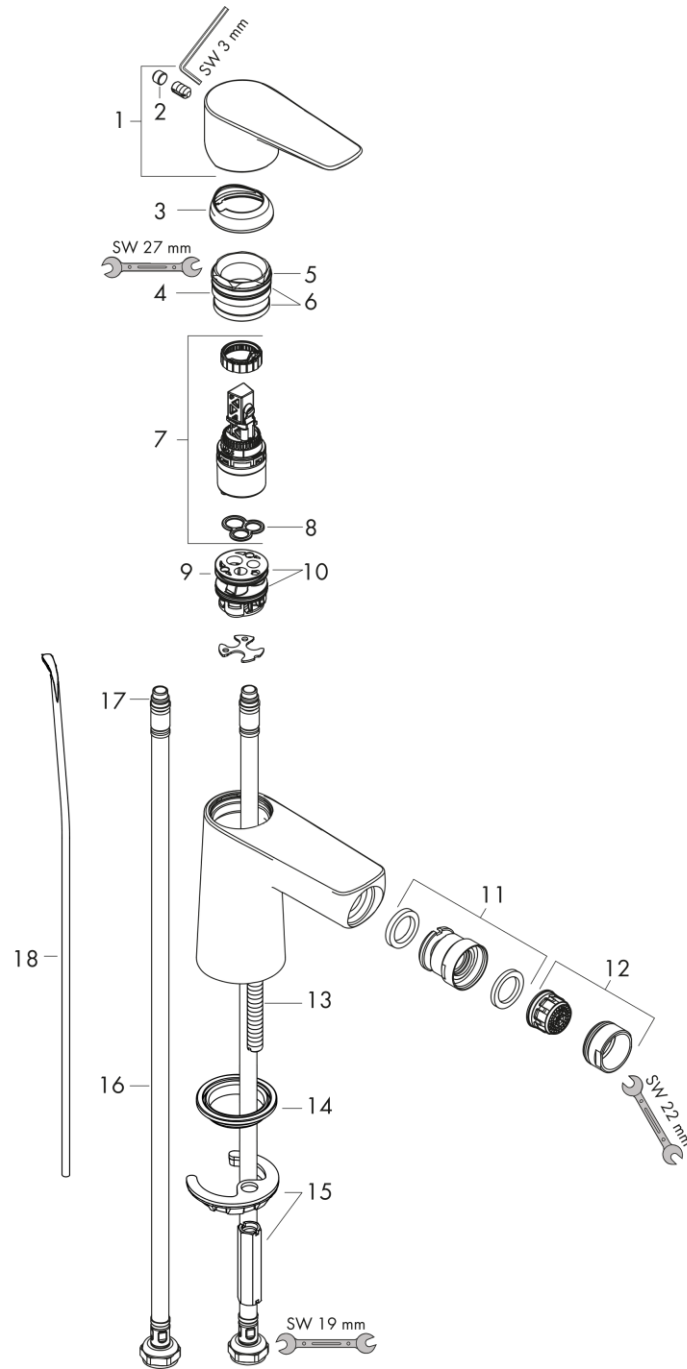

Talis E

Смеситель для биде, однорычажный

Поверхность: Матовый черный хром

Артикульный номер: 71720340

Описание

- Характеристики состоит из: однорычажный смеситель для биде, сливной клапан выступ:
- 116 мм высота излива: 78 мм аэратор с шаровой опорой тип струи: обычная струя
- максимальный объем расхода воды при 3 барах:
- 5 л/мин
- Керамический картридж регулируемое ограничение температуры подходит для проточных водонагревателей материал сливного клапана: металл

Продукт

График расхода воды

Технология

Награды за дизайн

Чертеж

Talis E

Смеситель для биде, однорычажный

Поверхность: **Матовый черный хром**

Артикульный номер: **71720340**

Покомпонентное изображение

Год выпуска: **>07/19**

Talis E**Смеситель для биде, однорычажный**Поверхность: **Матовый черный хром**Артикульный номер: **71720340****Перечень запасных частей**Год выпуска: **>07/19**

Talis E**Смеситель для биде, однорычажный**Поверхность: **Матовый черный хром**Артикульный номер: **71720340**

Позиция	Описание	Артикульный номер	PC	PU
1	handle	92687340	-	1
2	screw cover	95704000	-	1
3	flange	92625340	-	1
4	nut	92689000	-	1
5	O-ring 25x1,5	98146000	-	1
6	O-ring 27x1,5	92527000	-	1
7	cartridge, assy	97685000	-	1
8	seal	98865000	-	1
9	adapter for cartridge	98866000	-	1
10	O-ring 23x2	98398000	-	1
11	ball joint	96050340	-	1
12	aerator M24x1 (5 l/min)	13185340	-	1
13	screw M8 x 68	97736000	-	1
14	seal Ø 42	98722000	-	1
15	fixing set	96016000	-	1
16	connection hose 450 mm M8x0,75 G3/8	97206000	-	1
17	O-ring 7x1,5	98422000	-	1
18	pull rod	96657000	-	1
a	pop up waste	94139340	-	1