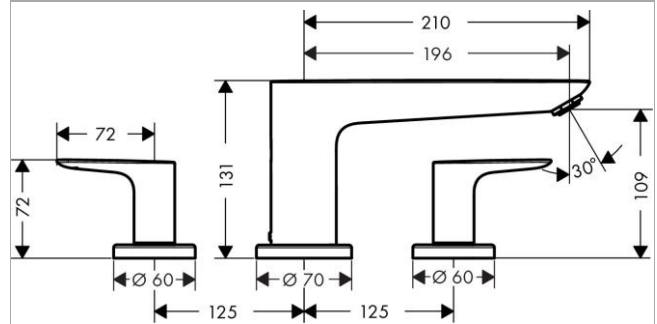

Talis E

Смеситель на край ванны, на 3 отверстия

Поверхность: Хромированный Артикулный номер: 71747000

Описание

Характеристики

- 2 функции
- выступ: 196 мм
- Керамический картридж
- обратный клапан
- с шумопоглотителем
- подходит для установки на край ванны

Продукт

График расхода воды

Технология

Чертеж

Покомпонентное изображение

Год выпуска: >08/15

Talis E

Смеситель на край ванны, на 3 отверстия

Поверхность: Хромированный Артикулный номер: 71747000

Talis E

Смеситель на край ванны, на 3 отверстия

Поверхность: **Хромированный** Артикульный номер: **71747000**

Год выпуска: >08/15

Позиция	Описание	Артикульный номер	PC	PU
1	spout cpl.	92783000	-	1
2	aerator M24x1 (30 l/min)	96512000	-	1
3	hollow set screw M6x6	97660000	-	1
4	O-ring 41x1,5	98168000	-	1
5	escutcheon Ø 70 mm	97779000	-	1
6	O-ring 58x3	98202000	-	1
7	adapter for spout	88512000	-	1
8	O-Ring 23x2,5	98183000	-	1
9	O-ring 21x2,5	98211000	-	1
10	handle	92779000	-	1
11	handle fixing set	94184000	-	1
12	set of color-rings cold / hot water	96299000	-	1
13	escutcheon	31098000	-	1
14	flat seal	98749000	-	1
a	concealed item	13233180	-	1
b	Grease	90920000	-	1

Talis E

Смеситель на край ванны, на 3 отверстия

Поверхность: **Хромированный** Артикульный номер: **71747000**