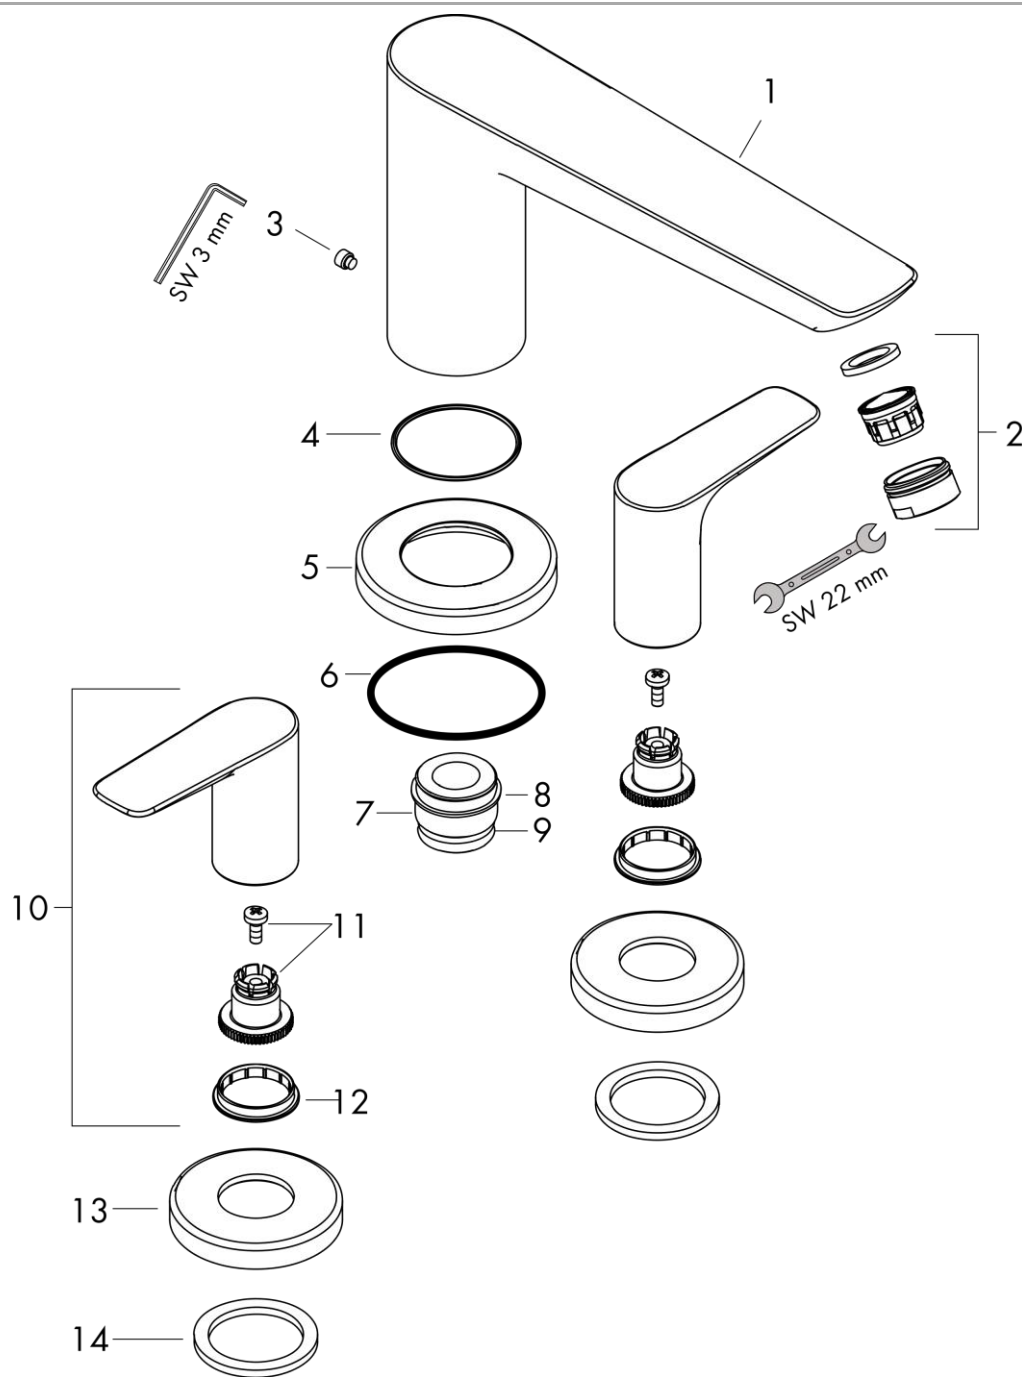

Talis E

Смеситель на край ванны, на 3 отверстия

Поверхность: Хромированный Артикулный номер: 71747000

Описание

Характеристики

- 2 функции
- выступ: 196 мм
- Керамический картридж
- обратный клапан
- с шумопоглотителем
- подходит для установки на край ванны

Продукт

График расхода воды

Технология

Чертеж

Покомпонентное изображение

Год выпуска: >08/15

Talis E

Смеситель на край ванны, на 3 отверстия

Поверхность: Хромированный Артикулный номер: 71747000

Talis E

Смеситель на край ванны, на 3 отверстия

Поверхность: **Хромированный** Артикульный номер: **71747000**

Год выпуска: >08/15

Позиция	Описание	Артикульный номер	PC	PU
1	spout cpl.	92783000	-	1
2	aerator M24x1 (30 l/min)	96512000	-	1
3	hollow set screw M6x6	97660000	-	1
4	O-ring 41x1,5	98168000	-	1
5	escutcheon Ø 70 mm	97779000	-	1
6	O-ring 58x3	98202000	-	1
7	adapter for spout	88512000	-	1
8	O-Ring 23x2,5	98183000	-	1
9	O-ring 21x2,5	98211000	-	1
10	handle	92779000	-	1
11	handle fixing set	94184000	-	1
12	set of color-rings cold / hot water	96299000	-	1
13	escutcheon	31098000	-	1
14	flat seal	98749000	-	1
a	concealed item	13233180	-	1
b	Grease	90920000	-	1

Talis E

Смеситель на край ванны, на 3 отверстия

Поверхность: **Хромированный** Артикульный номер: **71747000**