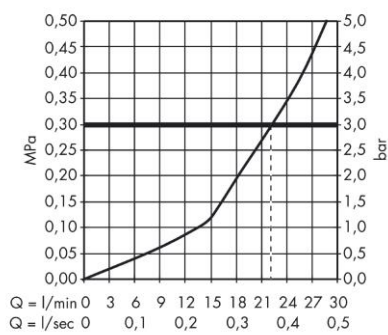

Talis E

Смеситель на край ванны, на 3 отверстия

Поверхность: Хромированный Артикулный номер: 71747000

Описание

Характеристики

- 2 функции
- выступ: 196 мм
- Керамический картридж
- обратный клапан
- с шумопоглотителем
- подходит для установки на край ванны

Продукт

График расхода воды

Технология

Чертеж

Покомпонентное изображение

Год выпуска: >08/15

Talis E

Смеситель на край ванны, на 3 отверстия

Поверхность: Хромированный Артикулный номер: 71747000

Talis E

Смеситель на край ванны, на 3 отверстия

Поверхность: **Хромированный** Артикульный номер: **71747000**

Год выпуска: >08/15

Позиция	Описание	Артикульный номер	PC	PU
1	spout cpl.	92783000	-	1
2	aerator M24x1 (30 l/min)	96512000	-	1
3	hollow set screw M6x6	97660000	-	1
4	O-ring 41x1,5	98168000	-	1
5	escutcheon Ø 70 mm	97779000	-	1
6	O-ring 58x3	98202000	-	1
7	adapter for spout	88512000	-	1
8	O-Ring 23x2,5	98183000	-	1
9	O-ring 21x2,5	98211000	-	1
10	handle	92779000	-	1
11	handle fixing set	94184000	-	1
12	set of color-rings cold / hot water	96299000	-	1
13	escutcheon	31098000	-	1
14	flat seal	98749000	-	1
a	concealed item	13233180	-	1
b	Grease	90920000	-	1