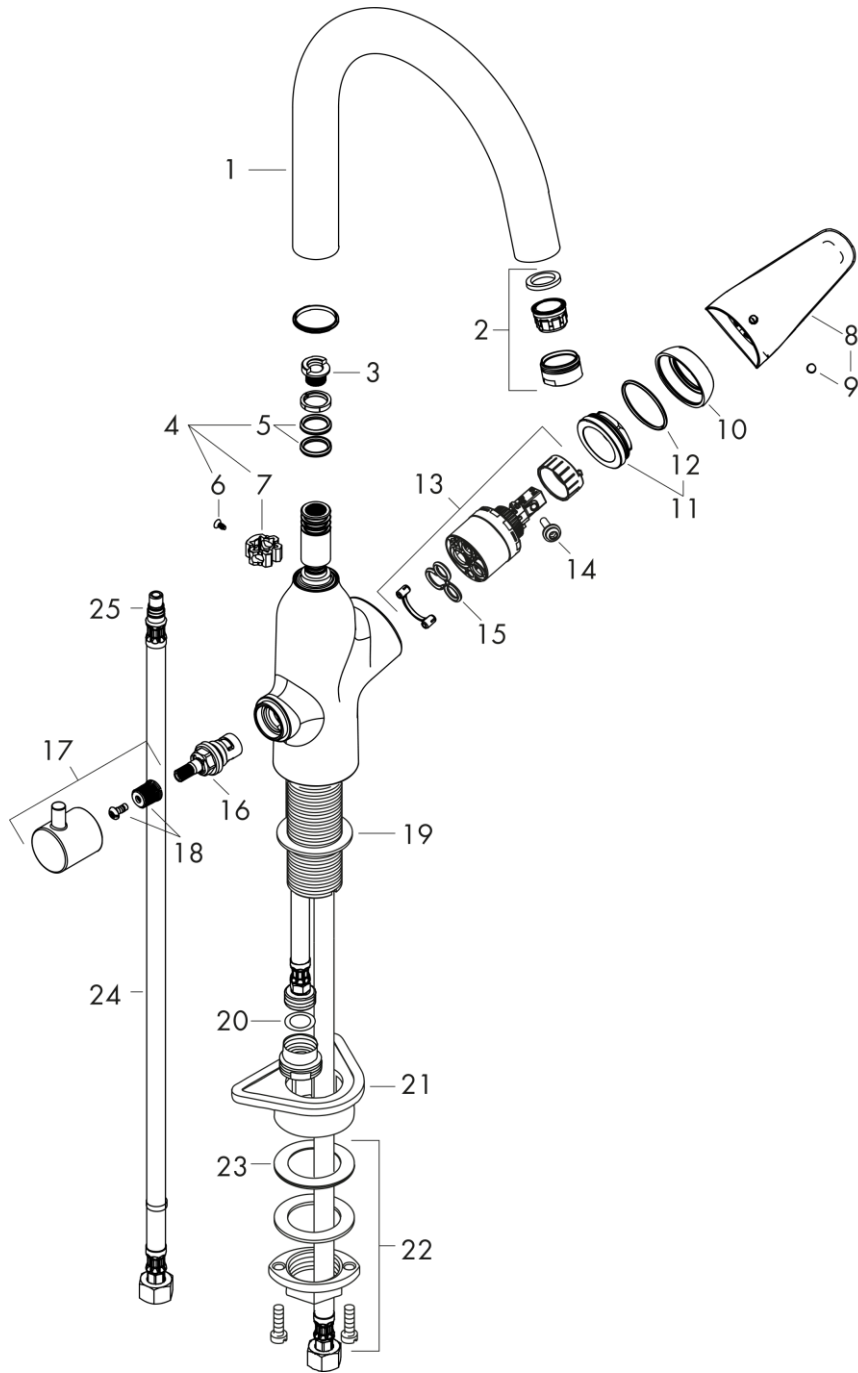

Focus M42

Кухонный смеситель однорычажный, 220, с запорным вентилем, 1jet

Поверхность: Хромированный Артикул номер: 71803000

Описание

- **характеристики** ComfortZone 220 диапазон поворота регулировка на 2 уровня на 110° или 360° обычная струя с запорным вентилем устройства максимальный объем расхода воды при 3 барах:
- 10 л/мин
- Керамический картридж соединения G 3/8
- регулируемое ограничение температуры подходит для проточных водонагревателей

Продукт

Технология

Чертеж

График расхода воды

- 1 Пропускная способность смесителя
- 2 Пропускная способность Запорный клапан

Покомпонентное изображение

Focus M42

Кухонный смеситель однорычажный, 220, с запорным вентилем, 1jet

Поверхность: **Хромированный** Артикульный номер: **71803000**

Год выпуска: >10/18

Focus M42**Кухонный смеситель однорычажный, 220, с запорным вентилем, 1jet**Поверхность: **Хромированный** Артикульный номер: **71803000****Перечень запасных частей**Год выпуска: **>10/18**

Focus M42

Кухонный смеситель однорычажный, 220, с запорным вентиляем, 1jet

Поверхность: Хромированный Артикулный номер: 71803000

Позиция	Описание	Артикулный номер	PC	PU
1	spout cpl.	93347000	-	1
2	aerator M24x1 (15 l/min)	13913000	-	1
3	set of locating rings (110° / 150°)	98486000	-	1
4	sealing set	92646000	-	1
5	O-Ring 14x2,5	98189000	-	1
6	screw	97662000	-	1
7	axialring	97558000	-	1
8	handle	93344000	-	1
9	screw cover	96338000	-	1
10	flange	97406000	-	1
11	nut	97209000	-	1
12	O-Ring 32x2	98193000	-	1
13	cartridge, assy	92730000	-	1
14	locking screw for handle	95140000	-	1
15	seal	95008000	-	1
16	shut off unit right closing	98817000	-	1
17	handle	95629000	-	1
18	handle fixing set	98932000	-	1
19	O-Ring 46x2	98195000	-	1
20	flat seal	97674000	-	1
21	support	97523000	-	1
22	fixing set (Ø 34)	95049000	-	1
23	lever collar	97548000	-	1
24	connection hose 900 mm M8x0,75 G3/8	98758000	-	1
25	O-ring 7x1,5	98422000	-	1