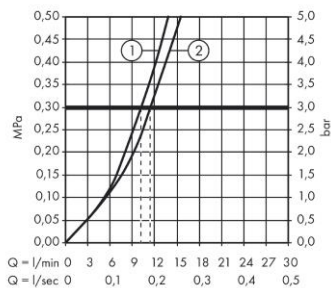

Продукт

Технология

Чертеж

График расхода воды

- 1 Пропускная способность смесителя
- 2 Пропускная способность Запорный клапан

Покомпонентное изображение

Focus M42

Кухонный смеситель однорычажный, 220, с запорным вентилем, 1jet