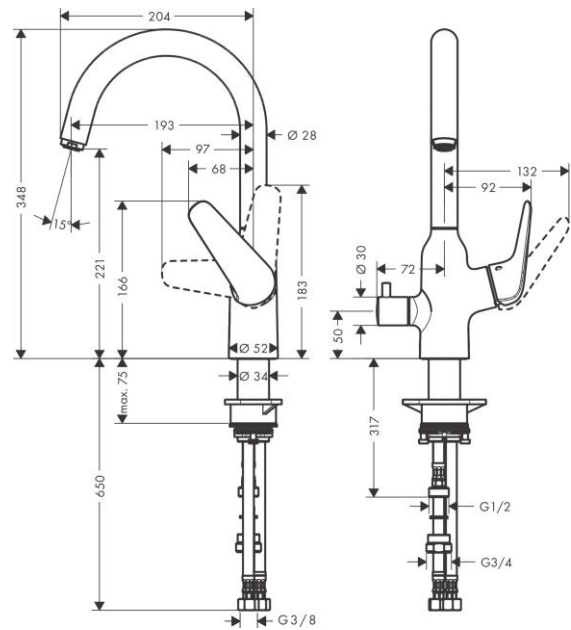

Focus M42

Кухонный смеситель однорычажный, 220, с запорным вентилем, 1jet

Поверхность: Хромированный Артикул номер: 71803000

Описание

- **характеристики** ComfortZone 220 диапазон поворота регулировка на 2 уровня на 110° или 360° обычная струя с запорным вентилем устройства максимальный объем расхода воды при 3 барах:
- 10 л/мин
- Керамический картридж соединения G 3/8
- регулируемое ограничение температуры подходит для проточных водонагревателей

Продукт

Технология

Чертеж

График расхода воды

- 1 Пропускная способность смесителя
- 2 Пропускная способность Запорный клапан

Покомпонентное изображение

Focus M42

Кухонный смеситель однорычажный, 220, с запорным вентилем, 1jet

Поверхность: **Хромированный** Артикульный номер: **71803000**

Год выпуска: >10/18

Focus M42**Кухонный смеситель однорычажный, 220, с запорным вентилем, 1jet**Поверхность: **Хромированный** Артикульный номер: **71803000****Перечень запасных частей**Год выпуска: **>10/18**

Focus M42

Кухонный смеситель однорычажный, 220, с запорным вентиляем, 1jet

Поверхность: Хромированный Артикулный номер: 71803000

Позиция	Описание	Артикулный номер	PC	PU
1	spout cpl.	93347000	-	1
2	aerator M24x1 (15 l/min)	13913000	-	1
3	set of locating rings (110° / 150°)	98486000	-	1
4	sealing set	92646000	-	1
5	O-Ring 14x2,5	98189000	-	1
6	screw	97662000	-	1
7	axialring	97558000	-	1
8	handle	93344000	-	1
9	screw cover	96338000	-	1
10	flange	97406000	-	1
11	nut	97209000	-	1
12	O-Ring 32x2	98193000	-	1
13	cartridge, assy	92730000	-	1
14	locking screw for handle	95140000	-	1
15	seal	95008000	-	1
16	shut off unit right closing	98817000	-	1
17	handle	95629000	-	1
18	handle fixing set	98932000	-	1
19	O-Ring 46x2	98195000	-	1
20	flat seal	97674000	-	1
21	support	97523000	-	1
22	fixing set (Ø 34)	95049000	-	1
23	lever collar	97548000	-	1
24	connection hose 900 mm M8x0,75 G3/8	98758000	-	1
25	O-ring 7x1,5	98422000	-	1