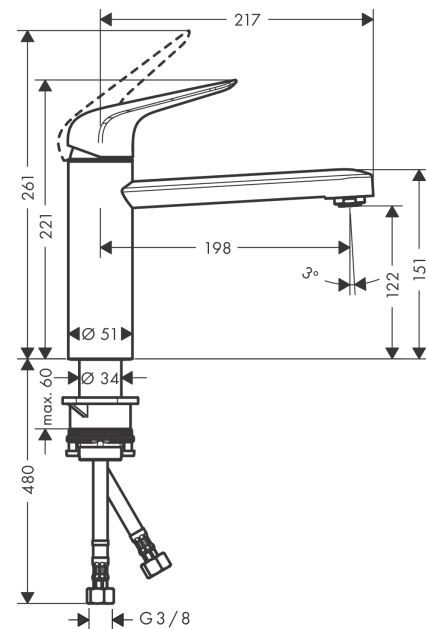

Focus M42

Кухонный смеситель однорычажный, 120, 1jet

Поверхность: Хромированный Артикул: номер: 71806000

Описание

Характеристики

- ComfortZone 120
- диапазон поворота 360°
- обычная струя
- максимальный объем расхода воды при 3 барах: 12 л/мин
- Керамический картридж
- соединения G 3/8
- регулируемое ограничение температуры
- подходит для проточных водонагревателей

Технология

Продукт

Чертеж

График расхода воды

Focus M42

Кухонный смеситель однорычажный, 120, 1jet

Поверхность: **Хромированный** Артикульный номер: **71806000**

Покомпонентное изображение

Год выпуска: >10/18

Focus M42**Кухонный смеситель однорычажный, 120, 1jet**Поверхность: **Хромированный** Артикульный номер: **71806000****Перечень запасных частей**

Год выпуска: >10/18

Позиция	Описание	Артикульный номер	PC	PU
1	handle	93336000	-	1
2	screw cover	96338000	-	1
3	flange	97995000	-	1
4	nut	97996000	-	1
5	O-ring 41x2	98212000	-	1
6	cartridge, assy	92730000	-	1
7	locking screw for handle	95140000	-	1
8	seal	95008000	-	1
9	aerator M24x1 (15 l/min)	13913000	-	1
10	adapter for cartridge	98750000	-	1
11	O-Ring 30x2	98186000	-	1
12	sealing set	98702000	-	1
13	O-Ring 36x2,5	98190000	-	1
14	support	97523000	-	1
15	fixing set (Ø 34)	95049000	-	1
16	lever collar	97548000	-	1
17	connection hose 600 mm M8x0,75 G3/8	96556000	-	1
18	O-ring 7x1,5	98422000	-	1