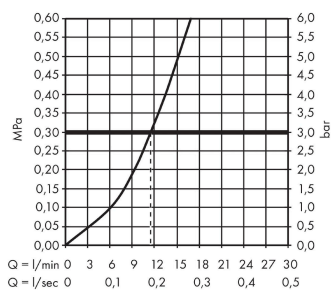

Технология

Продукт

Чертеж

График расхода воды

Focus M42

Кухонный смеситель однорычажный, 120, 1jet

Поверхность: **Хромированный** Артикульный номер: **71806000**

Покомпонентное изображение

Год выпуска: >10/18

Focus M42**Кухонный смеситель однорычажный, 120, 1jet**Поверхность: **Хромированный** Артикульный номер: **71806000****Перечень запасных частей**

Год выпуска: >10/18

Позиция	Описание	Артикульный номер	PC	PU
1	handle	93336000	-	1
2	screw cover	96338000	-	1
3	flange	97995000	-	1
4	nut	97996000	-	1
5	O-ring 41x2	98212000	-	1
6	cartridge, assy	92730000	-	1
7	locking screw for handle	95140000	-	1
8	seal	95008000	-	1
9	aerator M24x1 (15 l/min)	13913000	-	1
10	adapter for cartridge	98750000	-	1
11	O-Ring 30x2	98186000	-	1
12	sealing set	98702000	-	1
13	O-Ring 36x2,5	98190000	-	1
14	support	97523000	-	1
15	fixing set (Ø 34)	95049000	-	1
16	lever collar	97548000	-	1
17	connection hose 600 mm M8x0,75 G3/8	96556000	-	1
18	O-ring 7x1,5	98422000	-	1