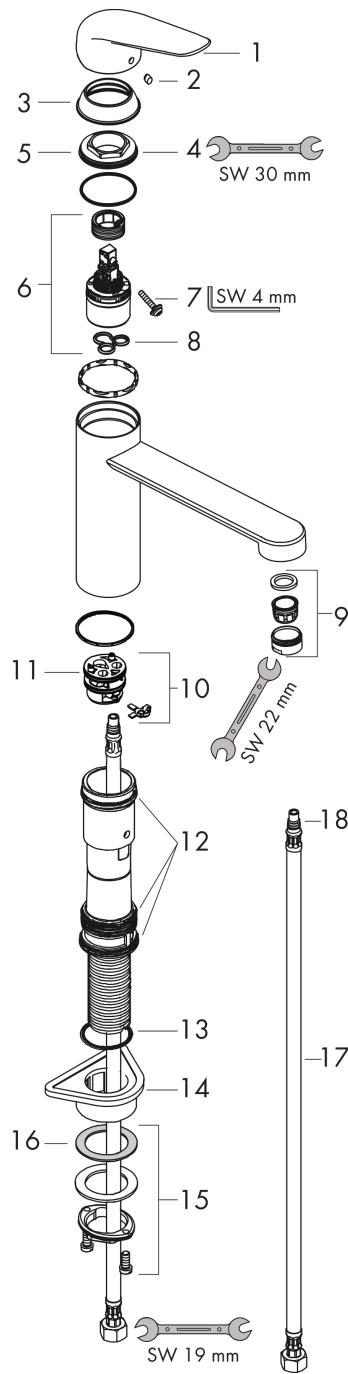

Focus M42

Кухонный смеситель однорычажный, 120, 1jet

Поверхность: Хромированный Артикул: номер: 71806000

Описание

Характеристики

- ComfortZone 120
- диапазон поворота 360°
- обычная струя
- максимальный объем расхода воды при 3 барах: 12 л/мин
- Керамический картридж
- соединения G 3/8
- регулируемое ограничение температуры
- подходит для проточных водонагревателей

Технология

Продукт

Чертеж

График расхода воды

Focus M42

Кухонный смеситель однорычажный, 120, 1jet

Поверхность: **Хромированный** Артикульный номер: **71806000**

Покомпонентное изображение

Год выпуска: >10/18

Focus M42**Кухонный смеситель однорычажный, 120, 1jet**Поверхность: **Хромированный** Артикульный номер: **71806000****Перечень запасных частей**

Год выпуска: >10/18

Позиция	Описание	Артикульный номер	PC	PU
1	handle	93336000	-	1
2	screw cover	96338000	-	1
3	flange	97995000	-	1
4	nut	97996000	-	1
5	O-ring 41x2	98212000	-	1
6	cartridge, assy	92730000	-	1
7	locking screw for handle	95140000	-	1
8	seal	95008000	-	1
9	aerator M24x1 (15 l/min)	13913000	-	1
10	adapter for cartridge	98750000	-	1
11	O-Ring 30x2	98186000	-	1
12	sealing set	98702000	-	1
13	O-Ring 36x2,5	98190000	-	1
14	support	97523000	-	1
15	fixing set (Ø 34)	95049000	-	1
16	lever collar	97548000	-	1
17	connection hose 600 mm M8x0,75 G3/8	96556000	-	1
18	O-ring 7x1,5	98422000	-	1