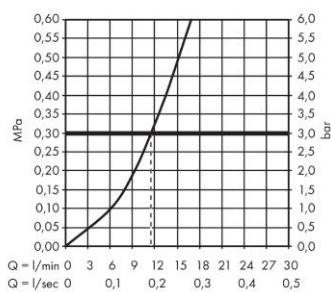

Продукт

Технология

Чертеж

График расхода воды

Покомпонентное изображение

Год выпуска: >10/18

Focus M42

Кухонный смеситель однорычажный, 100, 1jet