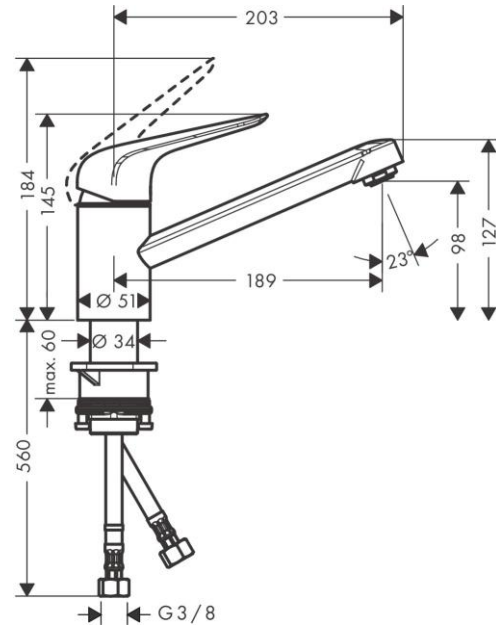

Focus M42

Кухонный смеситель однорычажный, 100, 1jet

Поверхность: Хромированный Артикулный номер: 71808000

Описание

- **характеристики** ComfortZone 100 диапазон поворота 360° обычная струя максимальный
- объем расхода воды при 3 барах: 12 л/мин
- Керамический картридж соединения G 3/8
- регулируемое ограничение температуры
- подходит для проточных водонагревателей
-
-

Продукт

Технология

Чертеж

График расхода воды

Покомпонентное изображение

Год выпуска: >10/18

Focus M42

Кухонный смеситель однорычажный, 100, 1jet

Поверхность: Хромированный Артикул номер: 71808000

Focus M42**Кухонный смеситель однорычажный, 100, 1jet**Поверхность: **Хромированный** Артикульный номер: **71808000**

Год выпуска: >10/18

Позиция	Описание	Артикульный номер	PC	PU
1	handle	93336000	-	1
2	screw cover	96338000	-	1
3	flange	97995000	-	1
4	nut	97996000	-	1
5	O-ring 41x2	98212000	-	1
6	cartridge, assy	92730000	-	1
7	locking screw for handle	95140000	-	1
8	seal	95008000	-	1
9	aerator M24x1 (15 l/min)	13913000	-	1
10	adapter for cartridge	98750000	-	1
11	O-Ring 30x2	98186000	-	1
12	sealing set	98702000	-	1
13	O-Ring 36x2,5	98190000	-	1
14	support	97523000	-	1
15	fixing set (Ø 34)	95049000	-	1
16	lever collar	97548000	-	1
17	connection hose 600 mm M8x0,75 G3/8	96556000	-	1
18	O-ring 7x1,5	98422000	-	1