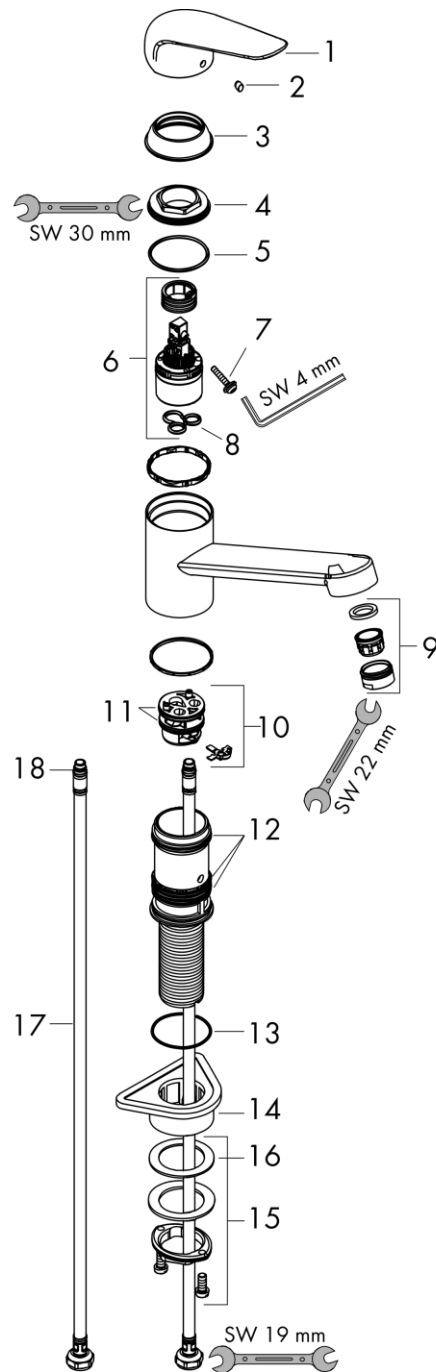

Focus M42

Кухонный смеситель однорычажный, 100, 1jet

Поверхность: Хромированный Артикулный номер: 71808000

Описание

- **характеристики** ComfortZone 100 диапазон поворота 360° обычная струя максимальный
- объем расхода воды при 3 барах: 12 л/мин
- Керамический картридж соединения G 3/8
- регулируемое ограничение температуры
- подходит для проточных водонагревателей
-
-

Продукт

Технология

Чертеж

График расхода воды

Покомпонентное изображение

Год выпуска: >10/18

Focus M42

Кухонный смеситель однорычажный, 100, 1jet

Поверхность: Хромированный Артикул номер: 71808000

Focus M42**Кухонный смеситель однорычажный, 100, 1jet**Поверхность: **Хромированный** Артикульный номер: **71808000**

Год выпуска: >10/18

Позиция	Описание	Артикульный номер	PC	PU
1	handle	93336000	-	1
2	screw cover	96338000	-	1
3	flange	97995000	-	1
4	nut	97996000	-	1
5	O-ring 41x2	98212000	-	1
6	cartridge, assy	92730000	-	1
7	locking screw for handle	95140000	-	1
8	seal	95008000	-	1
9	aerator M24x1 (15 l/min)	13913000	-	1
10	adapter for cartridge	98750000	-	1
11	O-Ring 30x2	98186000	-	1
12	sealing set	98702000	-	1
13	O-Ring 36x2,5	98190000	-	1
14	support	97523000	-	1
15	fixing set (Ø 34)	95049000	-	1
16	lever collar	97548000	-	1
17	connection hose 600 mm M8x0,75 G3/8	96556000	-	1
18	O-ring 7x1,5	98422000	-	1

Focus M42**Кухонный смеситель однорычажный, 100, 1jet**Поверхность: **Хромированный** Артикульный номер: **71808000**