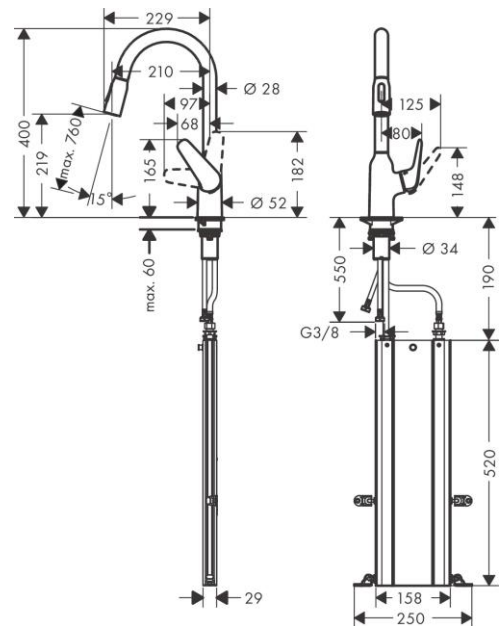

Продукт

Технология

Чертеж

График расхода воды

Focus M42

Кухонный смеситель однорычажный, 220, с вытяжным душем, 2jet, sBox

Поверхность: **Хромированный** Артикульный номер: **71820000**

Focus M42**Кухонный смеситель однорычажный, 220, с вытяжным душем, 2jet, sBox**Поверхность: **Хромированный** Артикульный номер: **71820000****Покомпонентное изображение**Год выпуска: **>10/18**

Focus M42

Кухонный смеситель однорычажный, 220, с вытяжным душем, 2jet, sBox

Поверхность: **Хромированный** Артикульный номер: **71820000**

Focus M42

Кухонный смеситель однорычажный, 220, с вытяжным душем, 2jet, sBox

Поверхность: Хромированный Артикулный номер: 71820000

Год выпуска: >10/18

Позиция	Описание	Артикулный номер	PC	PU
1	spout cpl.	93340000	-	1
2	O-ring 11x2	98127000	-	1
3	filter	97735000	-	1
4	handspray	93343000	-	1
5	set of non return valves DW 15	94074000	-	1
6	spray former	93342000	-	1
7	service tool	95910000	-	1
8	set of lever collars	98365000	-	1
9	O-ring 21x2,5	98211000	-	1
10	handle	93344000	-	1
11	screw cover	96338000	-	1
12	flange	97406000	-	1
13	nut	93346000	-	1
14	O-Ring 32x2	98193000	-	1
15	O-ring 36x2	98156000	-	1
16	cartridge, assy	92730000	-	1
17	locking screw for handle	95140000	-	1
18	seal	95008000	-	1
19	O-ring 30x1,5	98433000	-	1
20	O-ring 38x2	98396000	-	1
21	O-ring 44x2,5	98162000	-	1
22	support	97523000	-	1
23	fixing set (special)	93253000	-	1
24	lever collar	97548000	-	1
25	connection hose 600 mm M8x0,75 G3/8	96556000	-	1
26	O-ring 6,6x1,6	93019000	-	1
27	connection hose 450 mm M10x1 G3/8	96507000	-	1
28	O-ring 8x1,75	97827000	-	1
29	sealing set	95581000	-	1
30	squeezing connection	96099000	-	1
31	extension set	43333000	-	1

Focus M42**Кухонный смеситель однорычажный, 220, с вытяжным душем, 2jet, sBox**Поверхность: **Хромированный** Артикульный номер: **71820000**