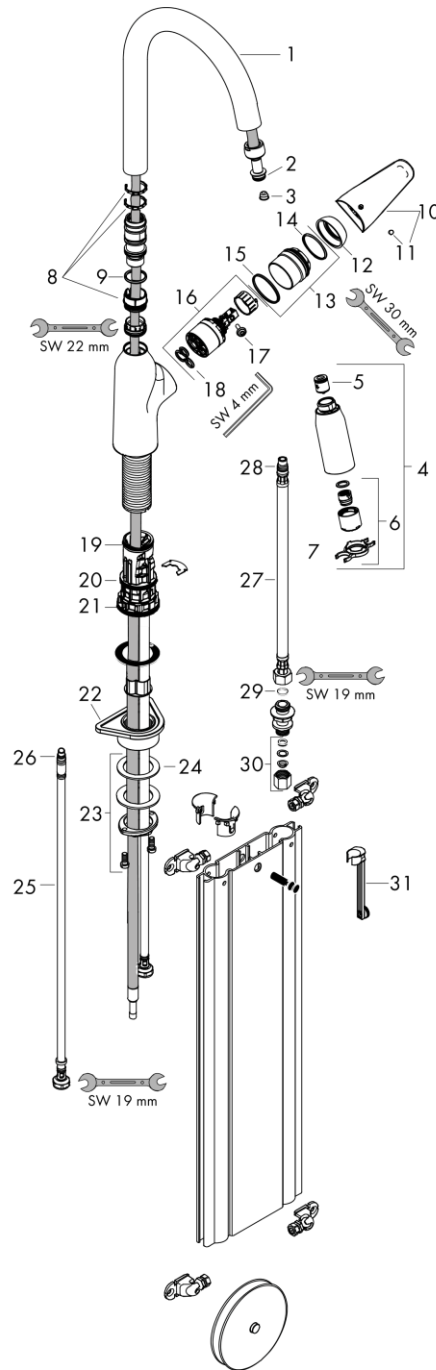

Focus M42

Кухонный смеситель однорычажный, 220, с вытяжным душем, 2jet, sBox

Поверхность: **Хромированный**   Артикульный номер: **71820000**

Focus M42

Кухонный смеситель однорычажный, 220, с вытяжным душем, 2jet, sBox

Поверхность: Хромированный Артикулный номер: 71820000

Год выпуска: >10/18

Позиция	Описание	Артикулный номер	PC	PU
1	spout cpl.	93340000	-	1
2	O-ring 11x2	98127000	-	1
3	filter	97735000	-	1
4	handspray	93343000	-	1
5	set of non return valves DW 15	94074000	-	1
6	spray former	93342000	-	1
7	service tool	95910000	-	1
8	set of lever collars	98365000	-	1
9	O-ring 21x2,5	98211000	-	1
10	handle	93344000	-	1
11	screw cover	96338000	-	1
12	flange	97406000	-	1
13	nut	93346000	-	1
14	O-Ring 32x2	98193000	-	1
15	O-ring 36x2	98156000	-	1
16	cartridge, assy	92730000	-	1
17	locking screw for handle	95140000	-	1
18	seal	95008000	-	1
19	O-ring 30x1,5	98433000	-	1
20	O-ring 38x2	98396000	-	1
21	O-ring 44x2,5	98162000	-	1
22	support	97523000	-	1
23	fixing set (special)	93253000	-	1
24	lever collar	97548000	-	1
25	connection hose 600 mm M8x0,75 G3/8	96556000	-	1
26	O-ring 6,6x1,6	93019000	-	1
27	connection hose 450 mm M10x1 G3/8	96507000	-	1
28	O-ring 8x1,75	97827000	-	1
29	sealing set	95581000	-	1
30	squeezing connection	96099000	-	1
31	extension set	43333000	-	1