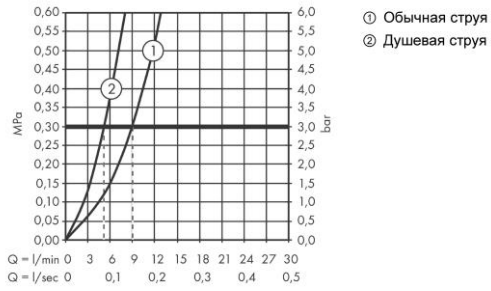

Продукт

Технология

Чертеж

График расхода воды

Focus M42

Кухонный смеситель однорычажный, 220, с вытяжным душем, 2jet, sBox

Поверхность: **Хромированный** Артикульный номер: **71820000**

Focus M42**Кухонный смеситель однорычажный, 220, с вытяжным душем, 2jet, sBox**Поверхность: **Хромированный** Артикульный номер: **71820000****Покомпонентное изображение**Год выпуска: **>10/18**