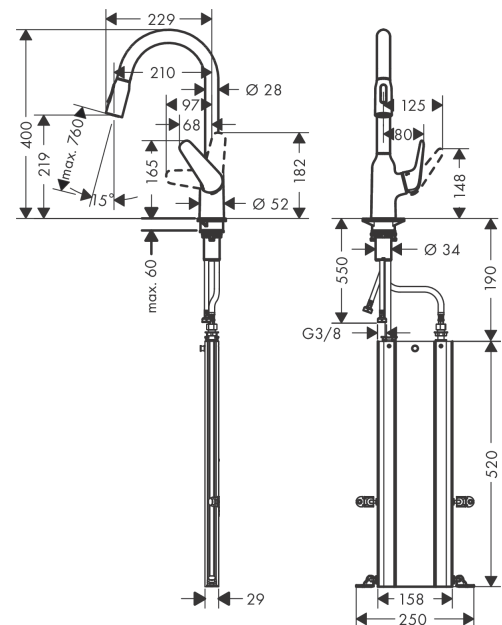

Focus M42

Кухонный смеситель однорычажный, 220, с вытяжным душем, 2jet, sBox
Поверхность: **Отделка из нержавеющей стали** Артикульный номер: **71820800**

Описание

Характеристики

- состоит из: однорычажный кухонный смеситель, sBox
- ComfortZone 220
- диапазон поворота 360°
- ламинарная струя, душевая струя
- блокируемая душевая струя, струя возвращается при нажатии на переключатель струи и струя возвращается автоматически при закрытии рукоятки
- магнитная система крепления душа MagFit
- максимальный объем расхода воды при 3 барах: 9 л/мин
- Керамический картридж
- соединения G 3/8
- регулируемое ограничение температуры
- встроенный клапан обратного тока воды
- подходит для проточных водонагревателей
- короб sBox для тихого, плавного, безопасного перемещения шланга в кухонном шкафу, под столешницей
- длина расширения До 76 см

Технология

Продукт

Чертеж