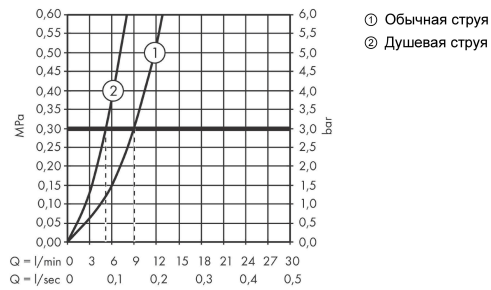

Focus M42

Кухонный смеситель однорычажный, 220, с вытяжным душем, 2jet, sBox
Поверхность: **Отделка из нержавеющей стали** Артикульный номер: **71820800**

График расхода воды