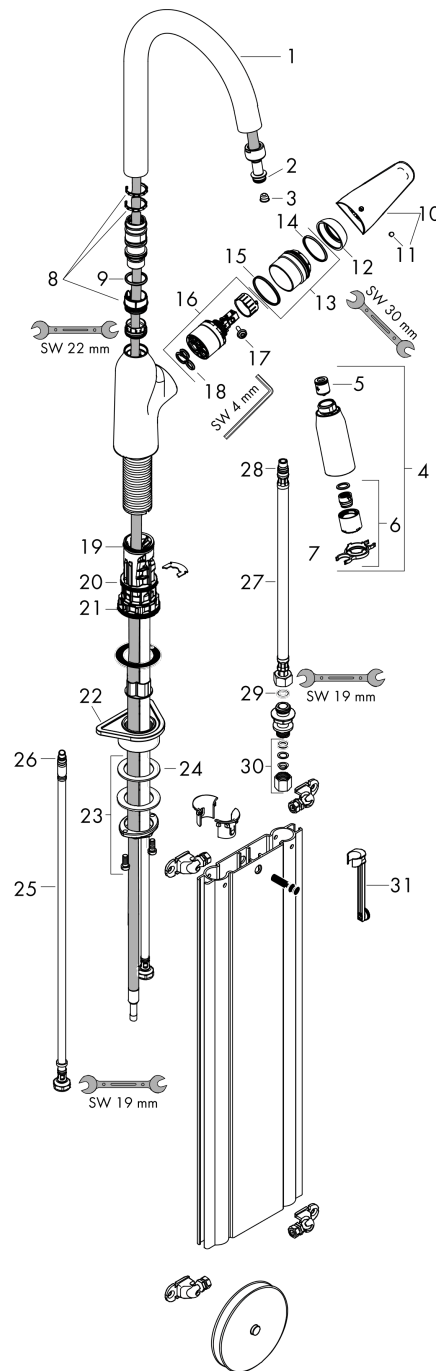

Технология**Продукт****Чертеж**

Focus M42

Кухонный смеситель однорычажный, 220, с вытяжным душем, 2jet, sBox
 Поверхность: **Отделка из нержавеющей стали** Артикульный номер: **71820800**

График расхода воды

Focus M42

Кухонный смеситель однорычажный, 220, с вытяжным душем, 2jet, sBox
 Поверхность: Отделка из нержавеющей стали Артикульный номер: 71820800

Покомпонентное изображение

Год выпуска: >10/18

Focus M42**Кухонный смеситель однорычажный, 220, с вытяжным душем, 2jet, sBox**Поверхность: **Отделка из нержавеющей стали** Артикульный номер: **71820800****Перечень запасных частей**

Год выпуска: >10/18

Позиция	Описание	Артикульный номер	PC	PU
1	spout cpl.	93340800	-	1
2	O-ring 11x2	98127000	-	1
3	filter	97735000	-	1
4	handspray	93343800	-	1
5	set of non return valves DW 15	94074000	-	1
6	spray former	93342000	-	1
7	service tool	95910000	-	1
8	set of lever collars	98365000	-	1
9	O-ring 21x2,5	98211000	-	1
10	handle	93344800	-	1
11	screw cover	96338000	-	1
12	flange	97406800	-	1
13	nut	93346000	-	1
14	O-Ring 32x2	98193000	-	1
15	O-ring 36x2	98156000	-	1
16	cartridge, assy	92730000	-	1
17	locking screw for handle	95140000	-	1
18	seal	95008000	-	1
19	O-ring 30x1,5	98433000	-	1
20	O-ring 38x2	98396000	-	1
21	O-ring 44x2,5	98162000	-	1
22	support	97523000	-	1
23	fixing set (special)	93253000	-	1
24	lever collar	97548000	-	1
25	connection hose 450 mm M10x1 G3/8	96507000	-	1
26	O-ring 8x1,75	97827000	-	1
27	connection hose 600 mm M8x0,75 G3/8	96556000	-	1
28	O-ring 6,6x1,6	93019000	-	1
29	sealing set	95581000	-	1
30	squeezing connection	96099000	-	1
31	extension set	43333000	-	1