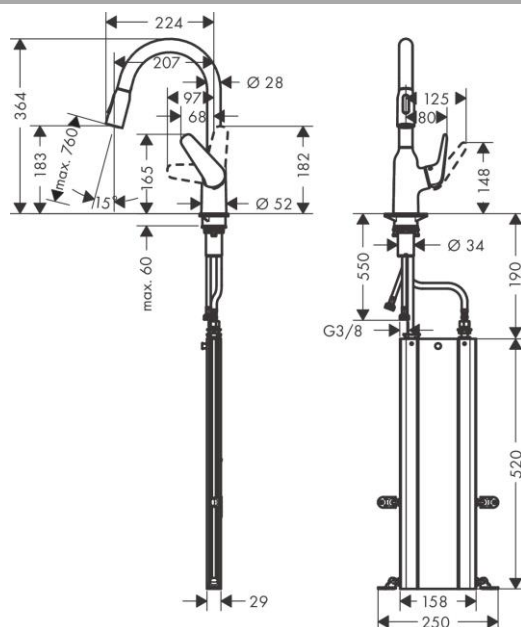

Технология

Чертеж