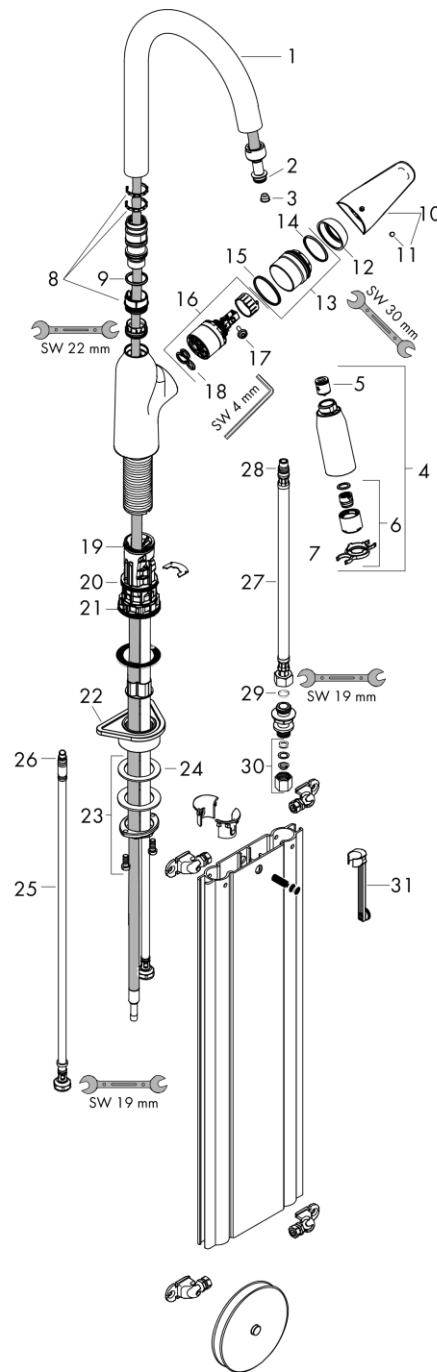

### Чертеж

### График расхода воды

**Focus M42**

**Кухонный смеситель однорычажный, 180, с вытяжным душем, 2jet, sBox**

Поверхность: **Хромированный** Артикульный номер: **71821000**

**Focus M42****Кухонный смеситель однорычажный, 180, с вытяжным душем, 2jet, sBox**Поверхность: **Хромированный**    Артикульный номер: **71821000****Покомпонентное изображение**Год выпуска: **>10/18**

**Focus M42**

**Кухонный смеситель однорычажный, 180, с вытяжным душем, 2jet, sBox**

Поверхность: **Хромированный**    Артикульный номер: **71821000**

## Focus M42

Кухонный смеситель однорычажный, 180, с вытяжным душем, 2jet, sBox

Поверхность: Хромированный Артикулный номер: 71821000

Год выпуска: >10/18

Позиция	Описание	Артикулный номер	PC	PU
1	spout cpl.	93341000	-	1
2	O-ring 11x2	98127000	-	1
3	filter	97735000	-	1
4	handspray	93343000	-	1
5	set of non return valves DW 15	94074000	-	1
6	spray former	93342000	-	1
7	service tool	95910000	-	1
8	set of lever collars	98365000	-	1
9	O-ring 21x2,5	98211000	-	1
10	handle	93344000	-	1
11	screw cover	96338000	-	1
12	flange	97406000	-	1
13	nut	93346000	-	1
14	O-Ring 32x2	98193000	-	1
15	O-ring 36x2	98156000	-	1
16	cartridge, assy	92730000	-	1
17	locking screw for handle	95140000	-	1
18	seal	95008000	-	1
19	O-ring 30x1,5	98433000	-	1
20	O-ring 38x2	98396000	-	1
21	O-ring 44x2,5	98162000	-	1
22	support	97523000	-	1
23	fixing set (special)	93253000	-	1
24	lever collar	97548000	-	1
25	connection hose 600 mm M8x0,75 G3/8	96556000	-	1
26	O-ring 6,6x1,6	93019000	-	1
27	connection hose 450 mm M10x1 G3/8	96507000	-	1
28	O-ring 8x1,75	97827000	-	1
29	sealing set	95581000	-	1
30	squeezing connection	96099000	-	1
31	extension set	43333000	-	1