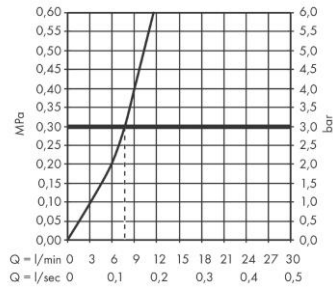

Продукт

Технология

Чертеж

График расхода воды

Focus M42

Кухонный смеситель однорычажный, 150, с вытяжным изливом, 1jet, sBox

Поверхность: **Хромированный** Артикульный номер: **71829000**

Focus M42**Кухонный смеситель однорычажный, 150, с вытяжным изливом, 1jet, sBox**Поверхность: **Хромированный** Артикульный номер: **71829000****Покомпонентное изображение**Год выпуска: **>10/18**