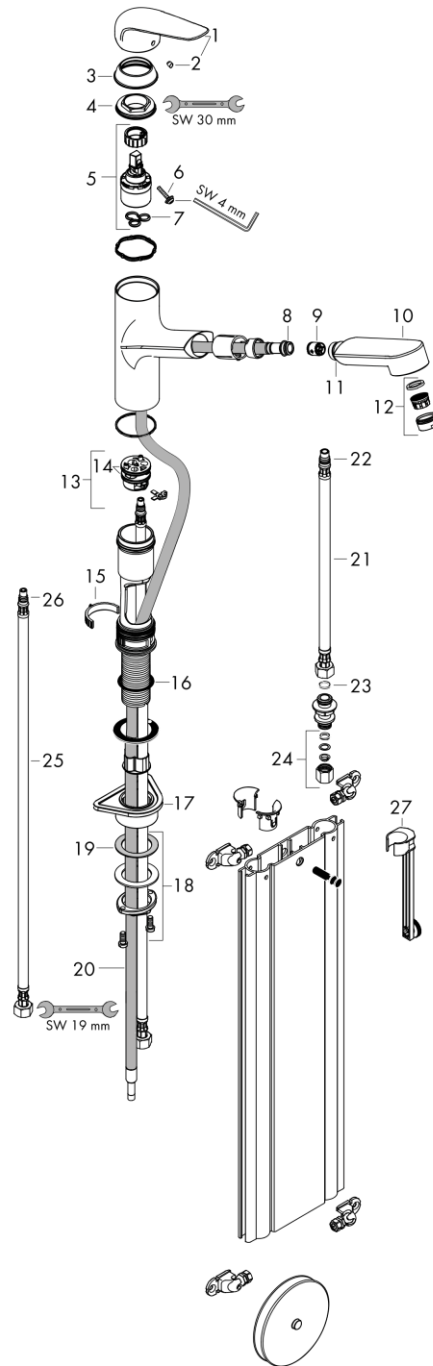

Продукт

Технология

Чертеж

График расхода воды

Focus M42

Кухонный смеситель однорычажный, 150, с вытяжным изливом, 1jet, sBox

Поверхность: **Хромированный** Артикульный номер: **71829000**

Focus M42**Кухонный смеситель однорычажный, 150, с вытяжным изливом, 1jet, sBox**Поверхность: **Хромированный** Артикульный номер: **71829000****Покомпонентное изображение**Год выпуска: **>10/18**

Focus M42

Кухонный смеситель однорычажный, 150, с вытяжным изливом, 1jet, sBox

Поверхность: **Хромированный** Артикульный номер: **71829000**

Focus M42**Кухонный смеситель однорычажный, 150, с вытяжным изливом, 1jet, sBox**Поверхность: **Хромированный** Артикульный номер: **71829000**

Год выпуска: >10/18

Позиция	Описание	Артикульный номер	PC	PU
1	handle	93336000	-	1
2	screw cover	96338000	-	1
3	flange	97995000	-	1
4	O-ring 41x2	98212000	-	1
5	cartridge, assy	92730000	-	1
6	locking screw for handle	95140000	-	1
7	seal	95008000	-	1
8	O-ring 11x2	98127000	-	1
9	set of non return valves DW 15	97350000	-	1
10	handspray	93350000	-	1
11	O-ring 18x1,5	98231000	-	1
12	aerator M24x1 (15 l/min)	13913000	-	1
13	adapter for cartridge	95911000	-	1
14	O-Ring 30x2	98186000	-	1
15	locating ring	92211000	-	1
16	O-Ring 36x2,5	98190000	-	1
17	support	97523000	-	1
18	fixing set (Ø 34)	95049000	-	1
19	lever collar	97548000	-	1
20	hose	93203000	-	1
21	connection hose 450 mm M10x1 G3/8	96507000	-	1
22	O-ring 8x1,75	97827000	-	1
23	sealing set	95581000	-	1
24	squeezing connection	96099000	-	1
25	connection hose 900 mm M8x0,75 G3/8	98758000	-	1
26	O-ring 7x1,5	98422000	-	1
27	extension set	43333000	-	1

Focus M42**Кухонный смеситель однорычажный, 150, с вытяжным изливом, 1jet, sBox**Поверхность: **Хромированный** Артикульный номер: **71829000**