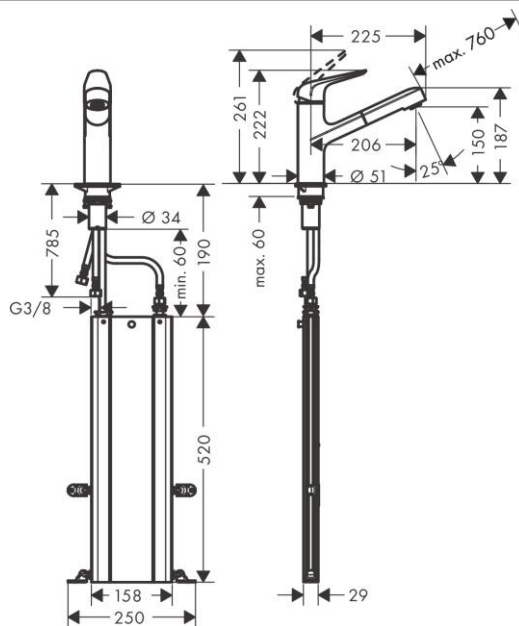

Продукт

Технология

Чертеж

График расхода воды

Focus M42

Кухонный смеситель однорычажный, 150, с вытяжным изливом, 1jet, sBox

Поверхность: **Хромированный** Артикульный номер: **71829000**

Focus M42**Кухонный смеситель однорычажный, 150, с вытяжным изливом, 1jet, sBox**Поверхность: **Хромированный** Артикульный номер: **71829000****Покомпонентное изображение**Год выпуска: **>10/18**

Focus M42

Кухонный смеситель однорычажный, 150, с вытяжным изливом, 1jet, sBox

Поверхность: **Хромированный** Артикульный номер: **71829000**

Focus M42**Кухонный смеситель однорычажный, 150, с вытяжным изливом, 1jet, sBox**Поверхность: **Хромированный** Артикульный номер: **71829000**

Год выпуска: >10/18

Позиция	Описание	Артикульный номер	PC	PU
1	handle	93336000	-	1
2	screw cover	96338000	-	1
3	flange	97995000	-	1
4	O-ring 41x2	98212000	-	1
5	cartridge, assy	92730000	-	1
6	locking screw for handle	95140000	-	1
7	seal	95008000	-	1
8	O-ring 11x2	98127000	-	1
9	set of non return valves DW 15	97350000	-	1
10	handspray	93350000	-	1
11	O-ring 18x1,5	98231000	-	1
12	aerator M24x1 (15 l/min)	13913000	-	1
13	adapter for cartridge	95911000	-	1
14	O-Ring 30x2	98186000	-	1
15	locating ring	92211000	-	1
16	O-Ring 36x2,5	98190000	-	1
17	support	97523000	-	1
18	fixing set (Ø 34)	95049000	-	1
19	lever collar	97548000	-	1
20	hose	93203000	-	1
21	connection hose 450 mm M10x1 G3/8	96507000	-	1
22	O-ring 8x1,75	97827000	-	1
23	sealing set	95581000	-	1
24	squeezing connection	96099000	-	1
25	connection hose 900 mm M8x0,75 G3/8	98758000	-	1
26	O-ring 7x1,5	98422000	-	1
27	extension set	43333000	-	1

Focus M42**Кухонный смеситель однорычажный, 150, с вытяжным изливом, 1jet, sBox**Поверхность: **Хромированный** Артикульный номер: **71829000**