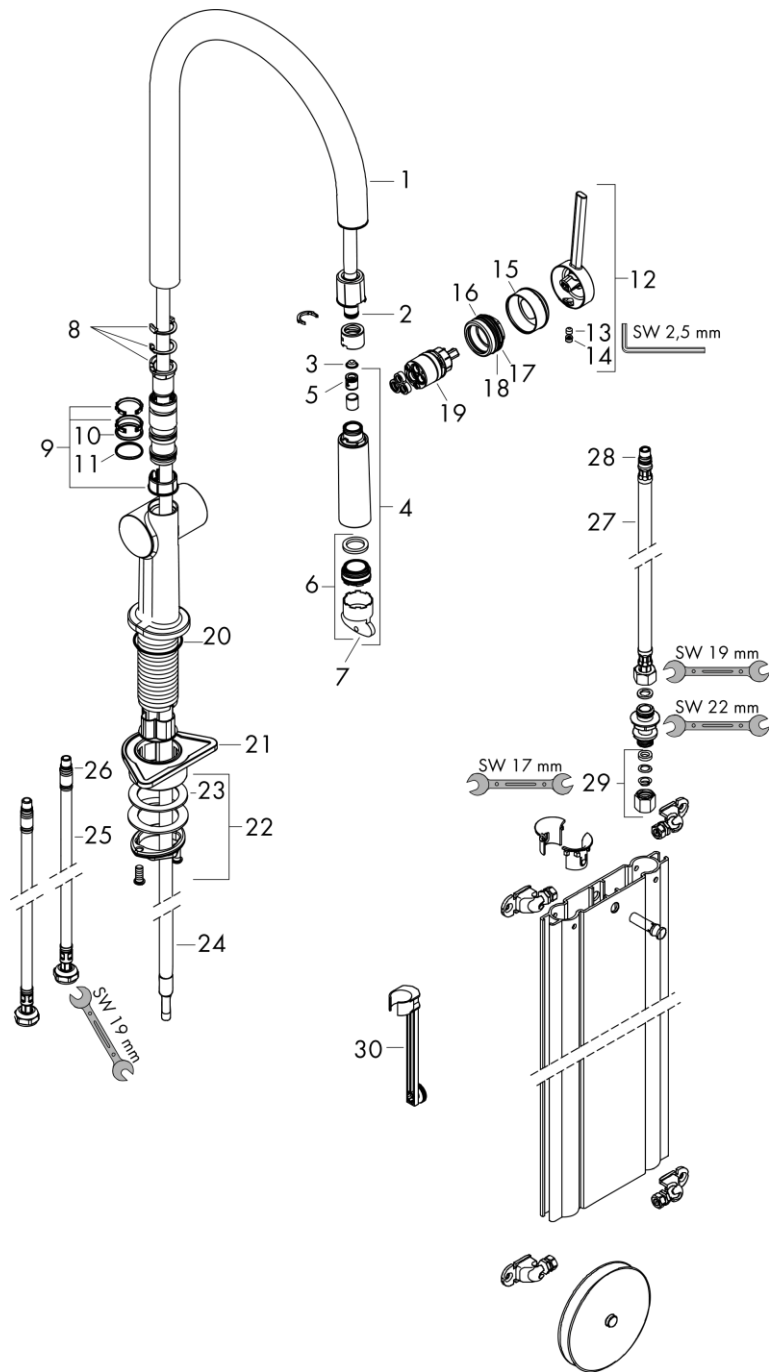

Кухонный смеситель однорычажный, 210, с вытяжным изливом, 1jet, sBox
 Поверхность: **Отделка из нержавеющей стали** Артикульный номер: **72803800**

Talis M54

Кухонный смеситель однорычажный, 210, с вытяжным изливом, 1jet, sBox
Поверхность: **Отделка из нержавеющей стали** Артикульный номер: **72803800**

**Покомпонентное изображение**

Год выпуска: **>04/20**

Talis M54

Кухонный смеситель однорычажный, 210, с вытяжным изливом, 1jet, sBox
 Поверхность: **Отделка из нержавеющей стали** Артикульный номер: **72803800**

Talis M54

Кухонный смеситель однорычажный, 210, с вытяжным изливом, 1jet, sBox
 Поверхность: Отделка из нержавеющей стали Артикульный номер: 72803800

Год выпуска: >04/20

Позиция	Описание	Артикульный номер	PC	PU
1	spout cpl.	93739800	-	1
2	O-ring 8x2	98112000	-	1
3	filter	98516000	-	1
4	handspray	93747800	-	1
5	non return valve DW 10	96456000	-	1
6	aerator M24x1 (7 l/min)	95965000	-	1
7	special tool	95158000	-	1
8	set of locating rings (60° / 110° / 150°)	94911000	-	1
9	set of lever collars	98365000	-	1
10	O-ring 19x2	98426000	-	1
11	O-ring 20x1,5	98197000	-	1
12	handle	93736800	-	1
13	hollow set screw M5x5	98446000	-	1
14	screw cover	93735610	-	1
15	flange	93737800	-	1
16	nut	93738000	-	1
17	O-ring 29x2	98391000	-	1
18	O-ring 30x1,5	98433000	-	1
19	cartridge, assy	93740000	-	1
20	O-ring 36x3	98052000	-	1
21	support	97523000	-	1
22	fixing set (Ø 34)	95049000	-	1
23	lever collar	97548000	-	1
24	hose	93754000	-	1
25	connection hose 900 mm M8x0,75 G3/8	93746000	-	1
26	O-ring 6,6x1,6	93019000	-	1
27	connection hose 450 mm M8x0,75 G3/8	97206000	-	1
28	O-ring 7x1,5	98422000	-	1
29	squeezing connection	96099000	-	1
30	extension set	43333000	-	1

Talis M54**Кухонный смеситель однорычажный, 210, с вытяжным изливом, 1jet, sBox**Поверхность: **Отделка из нержавеющей стали** Артикульный номер: **72803800**