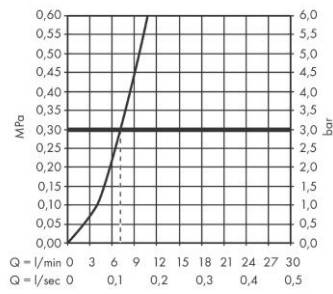

Talis M54

Кухонный смеситель однорычажный, 210, с вытяжным изливом, 1jet, sBox
Поверхность: **Отделка из нержавеющей стали** Артикульный номер: **72803800**