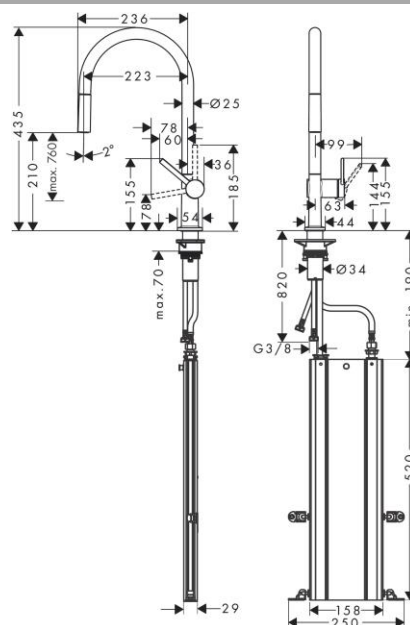

Talis M54

Кухонный смеситель однорычажный, 210, с вытяжным изливом, 1jet, sBox
Поверхность: Отделка из нержавеющей стали Артикул: номер: 72803800

Описание

- **характеристики** состоит из: однорычажный кухонный смеситель, sBox
- ComfortZone 210 диапазон поворота
- регулируется в 4 этапа 60°, 110°, 150° или 360° обычная струя
- максимальный объем расхода воды при 3 барах: 7 л/мин
- Керамический картридж соединения G 3/8
- регулируемое ограничение температуры
- встроенный клапан обратного тока воды
- подходит для проточных водонагревателей
- короб sBox для тихого, плавного, безопасного перемещения шланга в кухонном шкафу, под столешницей длина расширения До 76 см требуется отверстие для смесителя Ø 35 мм

Продукт

График расхода воды

Технология

Награды за дизайн

reddot winner 2020

DESIGN AWARD 2020

Чертеж