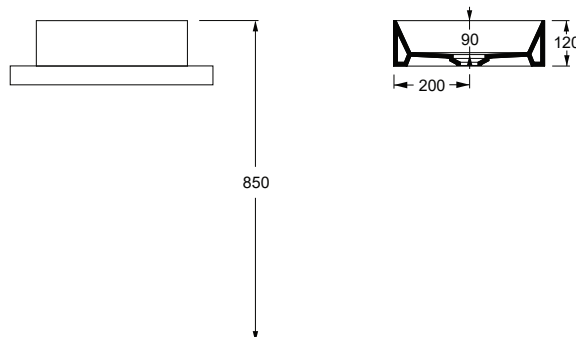

Accessori / Accesories

Piletta in ceramica scarico libero
Ceramic free flow drain

COD.

PIL006

Piletta Up&Down
Up&Down drain

PIL008

Sifone tondo in ottone finitura cromo
Round brass siphon chrome finish

COD.

SIF01

Sifone tondo in ottone finitura nero matt
Round brass siphon black matt finish

SIF01N

TECNICAL SHEET n°: 68	DESIGNER: MASSIMILIANO BRACONI	CODE: 34230101	Alice Ceramica srl Via Sassacci, 17 - 01033 Civita Castellana (VT), Italy Tel [+39] 0761.598.328 [+39] 0761.513.252 Fax [+39] 0761.540.352 www.aliceceramica.com - info@aliceceramica.it				
SHEET FORMAT: A4	ISO	REVISION: 00				SCALE: 1:20	DATE: 05/01/2023
REGULATION: CE EN 14688 / EN31 / Dop-14688*		Pg: 1					
All the measurements respect the tollerances provided by the Alice Ceramica srl.							

* Regulations here shown are exclusively referred to ceramic items