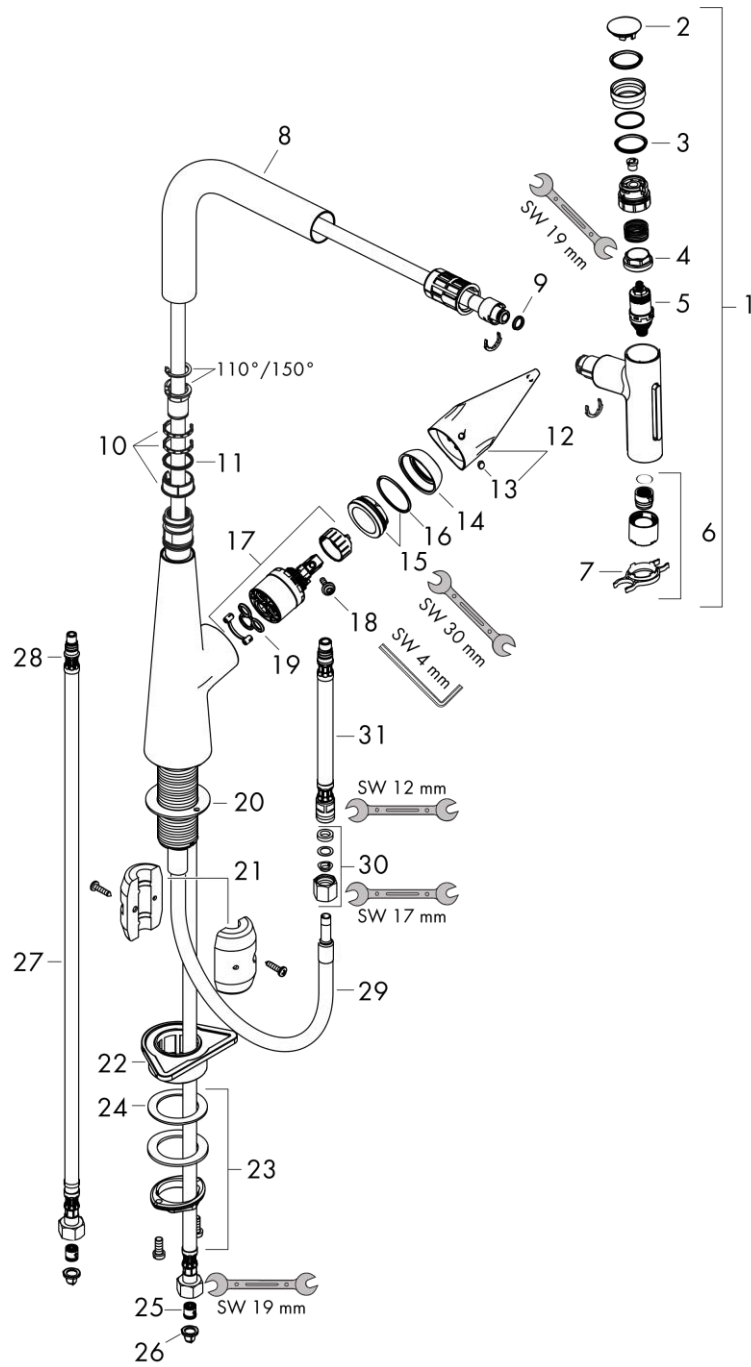

Talis Select M51

Кухонный смеситель, однорычажный, 300, с вытяжным душем, 2jet

Поверхность: Хромированный Артикульный номер: 72823000

Год выпуска: >10/19

Позиция	Описание	Артикульный номер	PC	PU
1	handspray	93412000	-	1
2	cover	92566880	-	1
3	O-Ring 14x1,5	98201000	-	1
4	nut	92567000	-	1
5	shut off unit	98463000	-	1
6	spray former	93342000	-	1
7	service tool	95910000	-	1
8	spout cpl.	92583000	-	1
9	O-ring 8x2	98112000	-	1
10	set of lever collars	98365000	-	1
11	O-ring 21x2,5	98211000	-	1
12	handle	92581000	-	1
13	screw cover	96338000	-	1
14	flange	95498000	-	1
15	nut	97209000	-	1
16	O-Ring 32x2	98193000	-	1
17	cartridge, assy	92730000	-	1
18	locking screw for handle	95140000	-	1
19	seal	95008000	-	1
20	seal	92582000	-	1
21	weight	92500000	-	1
22	support	97523000	-	1
23	fixing set (Ø 34)	95049000	-	1
24	lever collar	97548000	-	1
25	non return valve DW 10	96456000	-	1
26	filter packing	95291000	-	1
27	connection hose 900 mm M8x0,75 G3/8	95372000	-	1
28	O-ring 7x1,5	98422000	-	1
29	hose 1,50 m	92569000	-	1
30	squeezing connection	96099000	-	1
31	connection hose 600 mm M10x1	92568000	-	1
a	Grease	90920000	-	1

Talis Select M51**Кухонный смеситель, однорычажный, 300, с вытяжным душем, 2jet**Поверхность: **Хромированный** Артикульный номер: **72823000**