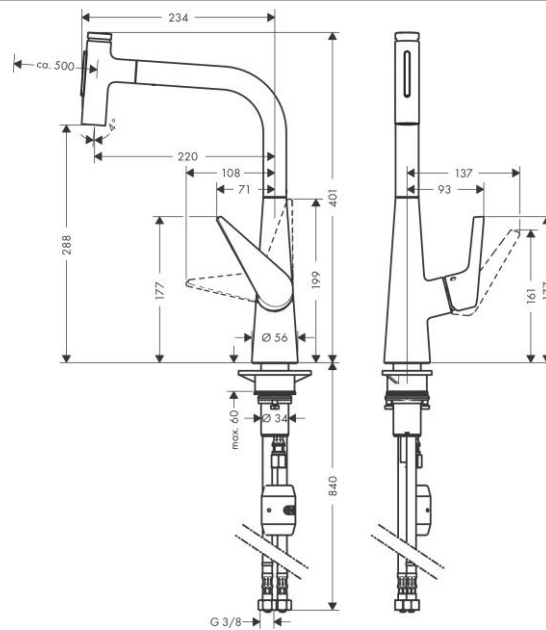

Технология

Чертеж

Покомпонентное изображение

Год выпуска: >10/19