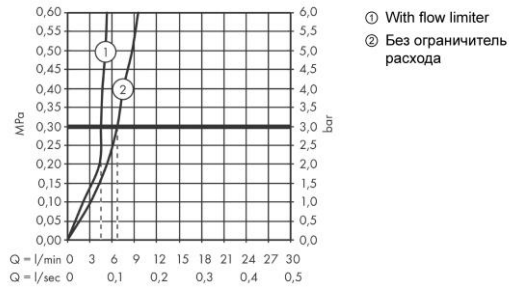

Продукт

Технология

Чертеж

График расхода воды

Talis Select M51

Кухонный смеситель однорычажный, 300, Eco, 1jet

Поверхность: **Хромированный** Артикульный номер: **72825000**

Talis Select M51**Кухонный смеситель однорычажный, 300, Eco, 1jet**Поверхность: **Хромированный** Артикульный номер: **72825000****Покомпонентное изображение**Год выпуска: **>10/19**