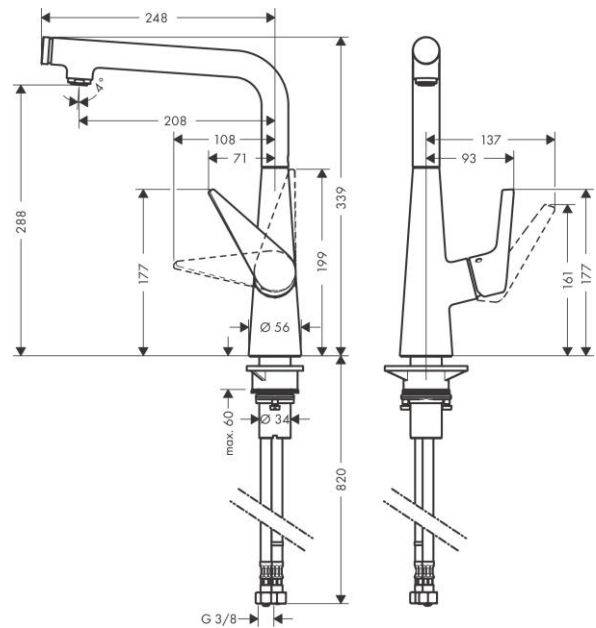

Продукт

Технология

Чертеж

График расхода воды

Talis Select M51

Кухонный смеситель однорычажный, 300, Eco, 1jet

Поверхность: **Хромированный** Артикульный номер: **72825000**

Talis Select M51**Кухонный смеситель однорычажный, 300, Eco, 1jet**Поверхность: **Хромированный** Артикульный номер: **72825000****Покомпонентное изображение**Год выпуска: **>10/19**

Talis Select M51

Кухонный смеситель однорычажный, 300, Eco, 1jet

Поверхность: Хромированный Артикул номер: 72825000

Talis Select M51

Кухонный смеситель однорычажный, 300, Eco, 1jet

Поверхность: Хромированный Артикульный номер: 72825000

Год выпуска: >10/19

Позиция	Описание	Артикульный номер	PC	PU
1	spout cpl.	92695000	-	1
2	O-ring 17x1,5	98137000	-	1
3	shut off unit	98463000	-	1
4	nut	92567000	-	1
5	O-ring 19x1,5	95962000	-	1
6	cover	92566000	-	1
7	aerator M24x1 (5 l/min)	13185000	-	1
8	tappet	92505000	-	1
9	set of locating rings (110° / 150°)	98486000	-	1
10	sealing set	92646000	-	1
11	O-Ring 14x2,5	98189000	-	1
12	O-ring 11x3	92481000	-	1
13	axialring	97558000	-	1
14	handle	98455000	-	1
15	screw cover	96338000	-	1
16	flange	95498000	-	1
17	nut	97209000	-	1
18	O-Ring 32x2	98193000	-	1
19	cartridge, assy	95646001	-	1
20	locking screw for handle	95140000	-	1
21	seal	95008000	-	1
22	seal	92582000	-	1
23	support	97523000	-	1
24	fixing set (Ø 34)	95049000	-	1
25	lever collar	97548000	-	1
26	connection hose 900 mm M8x0,75 G3/8	95372000	-	1
27	O-ring 7x1,5	98422000	-	1
28	non return valve DW 10	96456000	-	1
29	filter packing	95291000	-	1
a	Grease	90920000	-	1