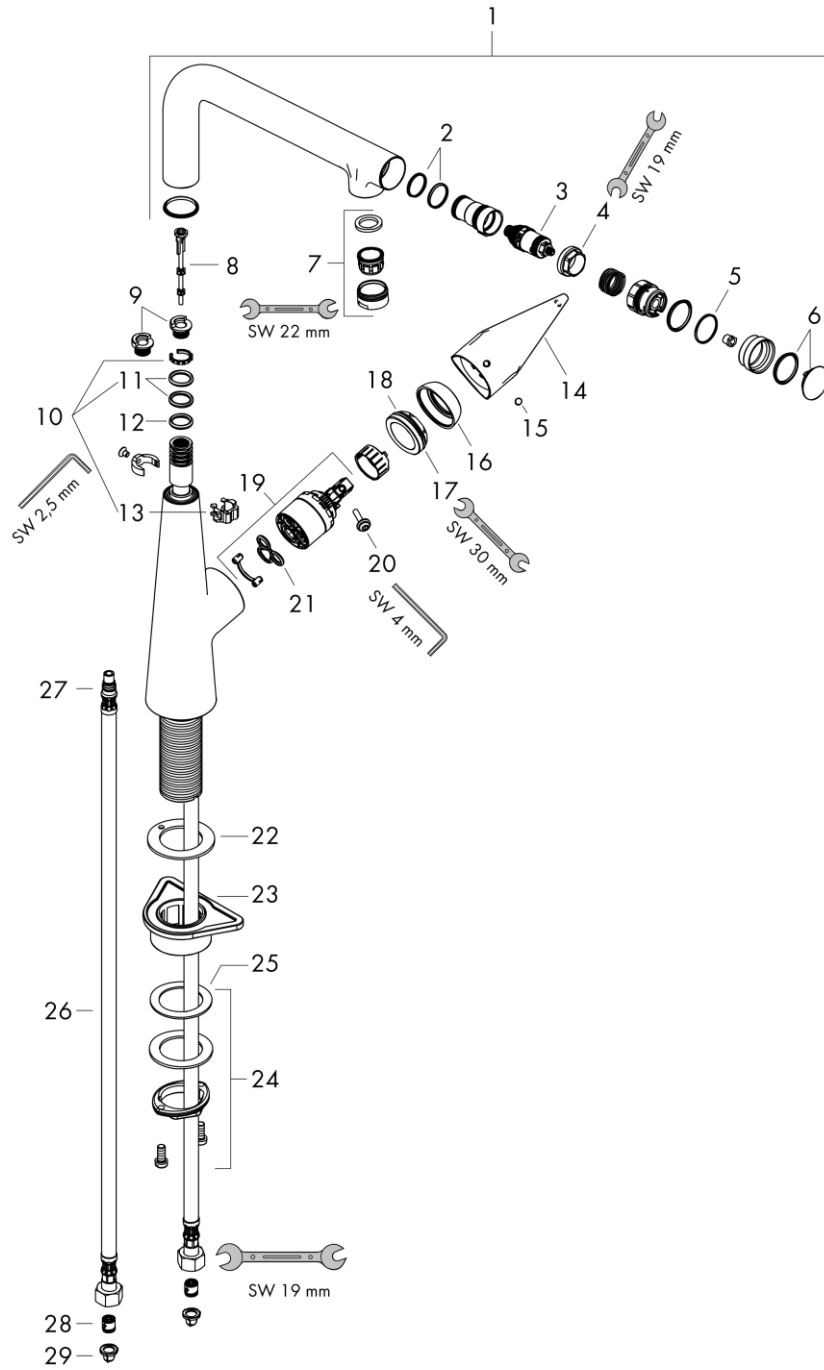

Talis Select M51

Кухонный смеситель однорычажный, 300, Eco, 1jet

Поверхность: Хромированный Артикул номер: 72825000

Talis Select M51

Кухонный смеситель однорычажный, 300, Eco, 1jet

Поверхность: Хромированный   Артикульный номер: 72825000

Год выпуска: >10/19

Позиция	Описание	Артикульный номер	PC	PU
1	spout cpl.	92695000	-	1
2	O-ring 17x1,5	98137000	-	1
3	shut off unit	98463000	-	1
4	nut	92567000	-	1
5	O-ring 19x1,5	95962000	-	1
6	cover	92566000	-	1
7	aerator M24x1 (5 l/min)	13185000	-	1
8	tappet	92505000	-	1
9	set of locating rings (110° / 150°)	98486000	-	1
10	sealing set	92646000	-	1
11	O-Ring 14x2,5	98189000	-	1
12	O-ring 11x3	92481000	-	1
13	axialring	97558000	-	1
14	handle	98455000	-	1
15	screw cover	96338000	-	1
16	flange	95498000	-	1
17	nut	97209000	-	1
18	O-Ring 32x2	98193000	-	1
19	cartridge, assy	95646001	-	1
20	locking screw for handle	95140000	-	1
21	seal	95008000	-	1
22	seal	92582000	-	1
23	support	97523000	-	1
24	fixing set (Ø 34)	95049000	-	1
25	lever collar	97548000	-	1
26	connection hose 900 mm M8x0,75 G3/8	95372000	-	1
27	O-ring 7x1,5	98422000	-	1
28	non return valve DW 10	96456000	-	1
29	filter packing	95291000	-	1
a	Grease	90920000	-	1