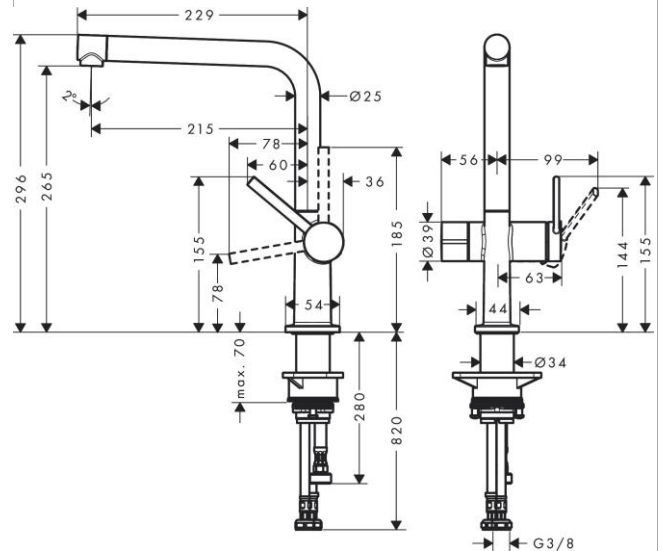

### Технология

### Чертеж

**Talis M54**

**Кухонный смеситель однорычажный, 270, с запорным вентилем, 1jet**

Поверхность: **Матовый черный**      Артикульный номер: **72827670**

**Покомпонентное изображение**

Год выпуска: >04/20

**Talis M54****Кухонный смеситель однорычажный, 270, с запорным вентилем, 1jet**Поверхность: **Матовый черный**    Артикульный номер: **72827670****Перечень запасных частей**Год выпуска: **>04/20**

**Talis M54****Кухонный смеситель однорычажный, 270, с запорным вентилем, 1jet**Поверхность: **Матовый черный** Артикульный номер: **72827670**

Позиция	Описание	Артикульный номер	PC	PU
1	spout cpl.	93758670	-	1
2	screw	97662000	-	1
3	spray former	93748000	-	1
4	service tool	93750000	-	1
5	O-Ring 14x2,5	98189000	-	1
6	axialring	97558000	-	1
7	handle	93736670	-	1
8	hollow set screw M5x5	98446000	-	1
9	screw cover	93735610	-	1
10	flange	93737670	-	1
11	nut	93738000	-	1
12	cartridge, assy	93760000	-	1
13	handle	93809670	-	1
14	shut off unit	93658000	-	1
15	O-ring 36x3	98052000	-	1
16	support	97523000	-	1
17	fixing set (Ø 34)	95049000	-	1
18	lever collar	97548000	-	1
19	connection hose 900 mm M8x0,75 G3/8	93746000	-	1
20	O-ring 6,6x1,6	93019000	-	1
21	O-ring 7x1,5	98422000	-	1
22	reduction coupling	92844000	-	1