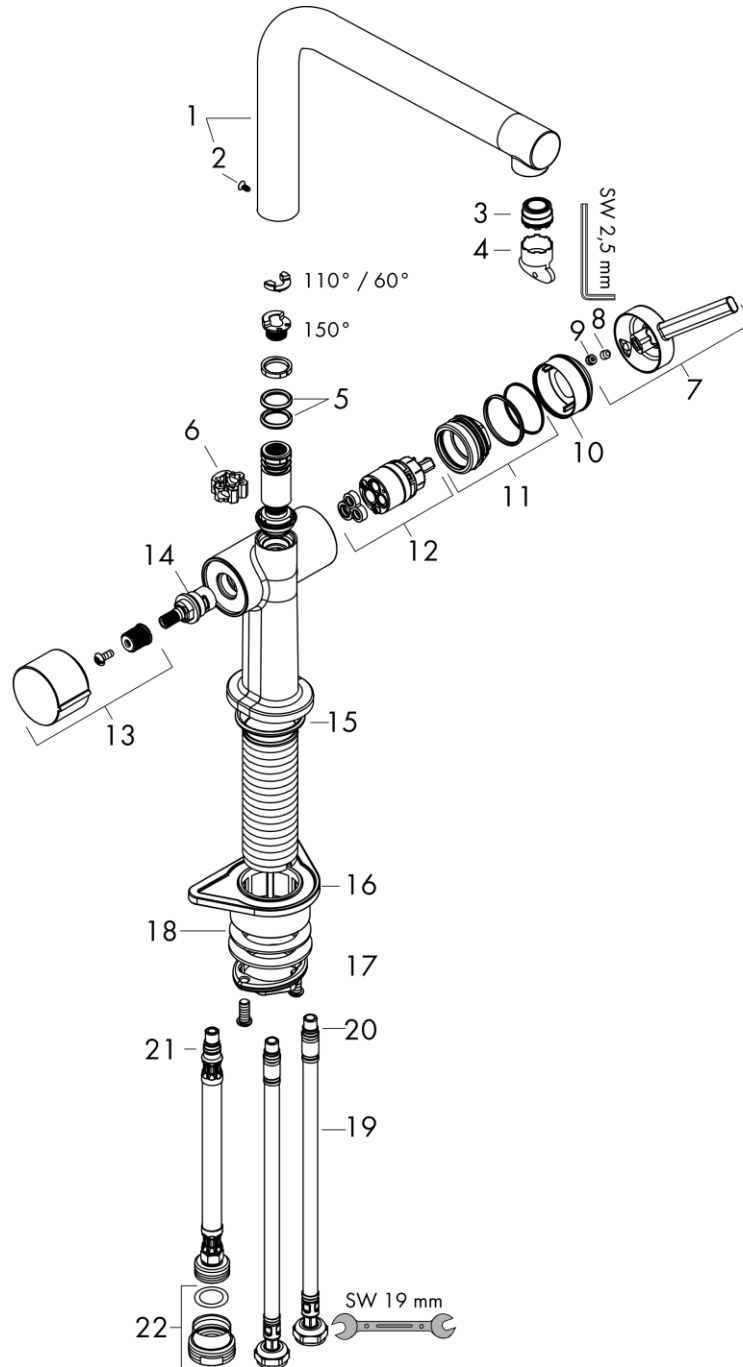

## Talis M54

Кухонный смеситель однорычажный, 270, с запорным вентилем, 1jet

Поверхность: Матовый черный Артикульный номер: 72827670

### Чертеж

**Talis M54**

**Кухонный смеситель однорычажный, 270, с запорным вентилем, 1jet**

Поверхность: **Матовый черный**      Артикульный номер: **72827670**

**Покомпонентное изображение**

Год выпуска: >04/20

**Talis M54****Кухонный смеситель однорычажный, 270, с запорным вентилем, 1jet**Поверхность: **Матовый черный**    Артикульный номер: **72827670****Перечень запасных частей**Год выпуска: **>04/20**

**Talis M54****Кухонный смеситель однорычажный, 270, с запорным вентилем, 1jet**Поверхность: **Матовый черный** Артикульный номер: **72827670**

Позиция	Описание	Артикульный номер	PC	PU
1	spout cpl.	93758670	-	1
2	screw	97662000	-	1
3	spray former	93748000	-	1
4	service tool	93750000	-	1
5	O-Ring 14x2,5	98189000	-	1
6	axialring	97558000	-	1
7	handle	93736670	-	1
8	hollow set screw M5x5	98446000	-	1
9	screw cover	93735610	-	1
10	flange	93737670	-	1
11	nut	93738000	-	1
12	cartridge, assy	93760000	-	1
13	handle	93809670	-	1
14	shut off unit	93658000	-	1
15	O-ring 36x3	98052000	-	1
16	support	97523000	-	1
17	fixing set (Ø 34)	95049000	-	1
18	lever collar	97548000	-	1
19	connection hose 900 mm M8x0,75 G3/8	93746000	-	1
20	O-ring 6,6x1,6	93019000	-	1
21	O-ring 7x1,5	98422000	-	1
22	reduction coupling	92844000	-	1