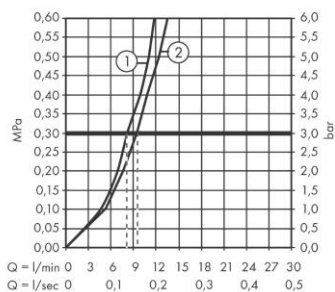

График расхода воды