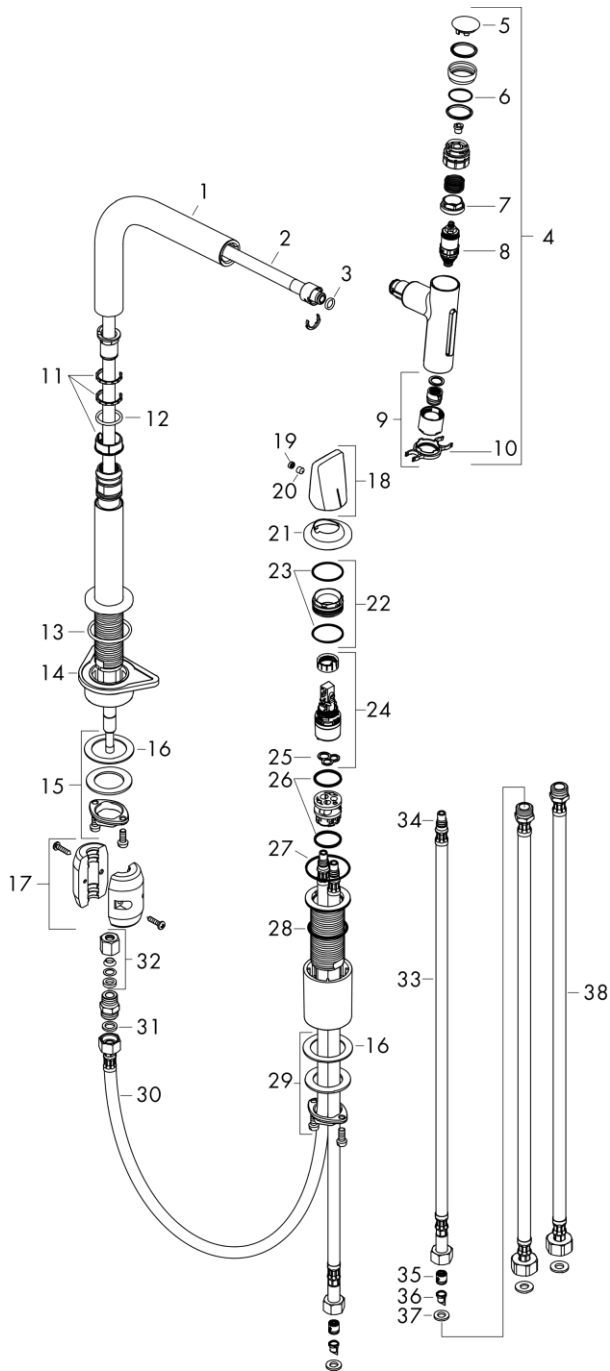

Metris Select M71

M7120-N200 Кухонный смеситель, однорычажный, на 2 отверстия, с вытяжным изливом

\\u041F\\u043E\\u0432\\u0435\\u0440\\u0445\\u043D\\u0441\\u0441\\u0442\\u0443\\u0440\\u0442\\u044C:

Хромированный Артикул номер: **73819000**

Год выпуска: >10/19

Позиция	Описание	Артикульный номер	PC	PU
1	spout cpl.	92288000	-	1
2	hose 1,50 m	92569000	-	1
3	O-ring 8x2	98112000	-	1
4	handspray	93412000	-	1
5	cover	92566880	-	1
6	O-ring 19x1,5	95962000	-	1
7	nut	92567000	-	1
8	shut off unit	98463000	-	1
9	spray former	93342000	-	1
10	service tool	95910000	-	1
11	set of lever collars	98365000	-	1
12	O-ring 21x2,5	98211000	-	1
13	O-ring 38x2,5	98198000	-	1
14	support	97523000	-	1
15	fixing set (Ø 28)	92909000	-	1
16	lever collar	97548000	-	1
17	weight	92500000	-	1
18	handle	93090000	-	1
19	screw cover	93093000	-	1
20	hollow set screw M6x6	98445000	-	1
21	escutcheon	93094000	-	1
22	nut	92627000	-	1
23	O-ring 27x1,5	92527000	-	1
24	cartridge, assy	97685000	-	1
25	seal	98865000	-	1
26	O-ring 23x2	98398000	-	1
27	O-ring 40x1,5	98464000	-	1
28	O-ring 36x2	98156000	-	1
29	fixing set (Ø 34)	95049000	-	1
30	connection hose 600 mm M8x0,75 G3/8	96556000	-	1
31	sealing set	95581000	-	1
32	squeezing connection	96099000	-	1
33	connection hose 600 mm M8x0,75 G3/8	95664000	-	1
34	O-ring 7x1,5	98422000	-	1
35	non return valve DW 10	96456000	-	1
36	filter	92532000	-	1
37	sealing set	92533000	-	1
38	connection hose 700 mm G3/8 x G3/8	95896000	-	1
a	Grease	90920000	-	1