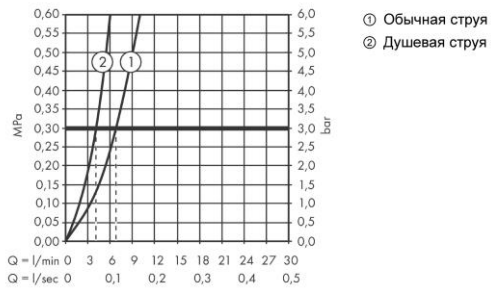

Технология

Продукт

Чертеж

График расхода воды

Metris Select M71

M7120-N200 Кухонный смеситель, однорычажный, на 2 отверстия, с вытяжным изливом

Хромированный Артикул: **73819000**

Metris Select M71**M7120-H200 Кухонный смеситель, однорычажный, на 2 отверстия, с вытяжным изливом**