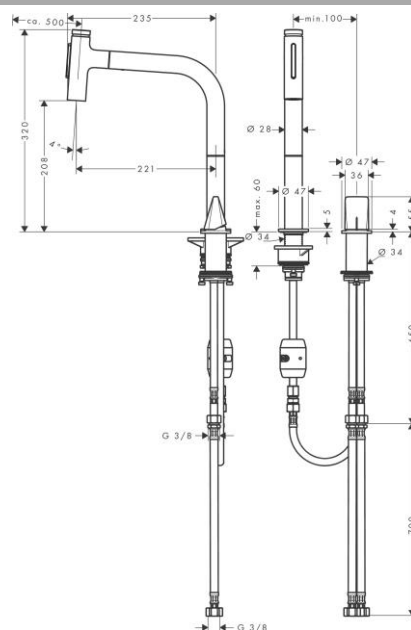

Metris Select M71

M7120-H200 Кухонный смеситель, однорычажный, на 2 отверстия, с вытяжным изливом

Хромированный Артикул/номер: **73819000**

Описание

- **характеристики** ComfortZone 200 диапазон поворота регулировка на 2 уровня, на 110° или 150° универсальное размещение элемента управления ламинарная струя, душевая струя блокируемая душевая струя, струя возвращается при нажатии на переключатель струи и струя возвращается автоматически при закрытии рукоятки кнопка Select для комфортного включения/ выключения воды магнитная система крепления душа MagFit максимальный объем расхода воды при 3 барах: 7 л/мин
- Керамический картридж соединения G 3/8 встроенный клапан обратного тока воды подходит для проточных водонагревателей длина расширения До 50 см

Технология

Продукт

Чертеж

График расхода воды