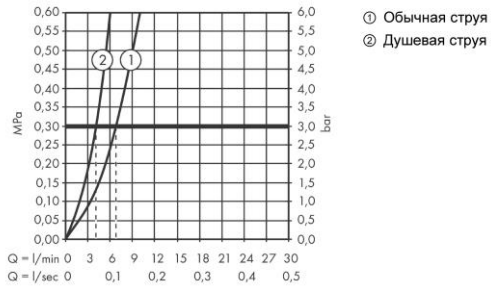

Metris Select M71

M7120-H200 Кухонный смеситель, однорычажный, на 2 отверстия, с вытяжным изливом
Отделка из нержавеющей стали Артикульный номер: **73819800**

**Покомпонентное изображение**

Год выпуска: >10/19