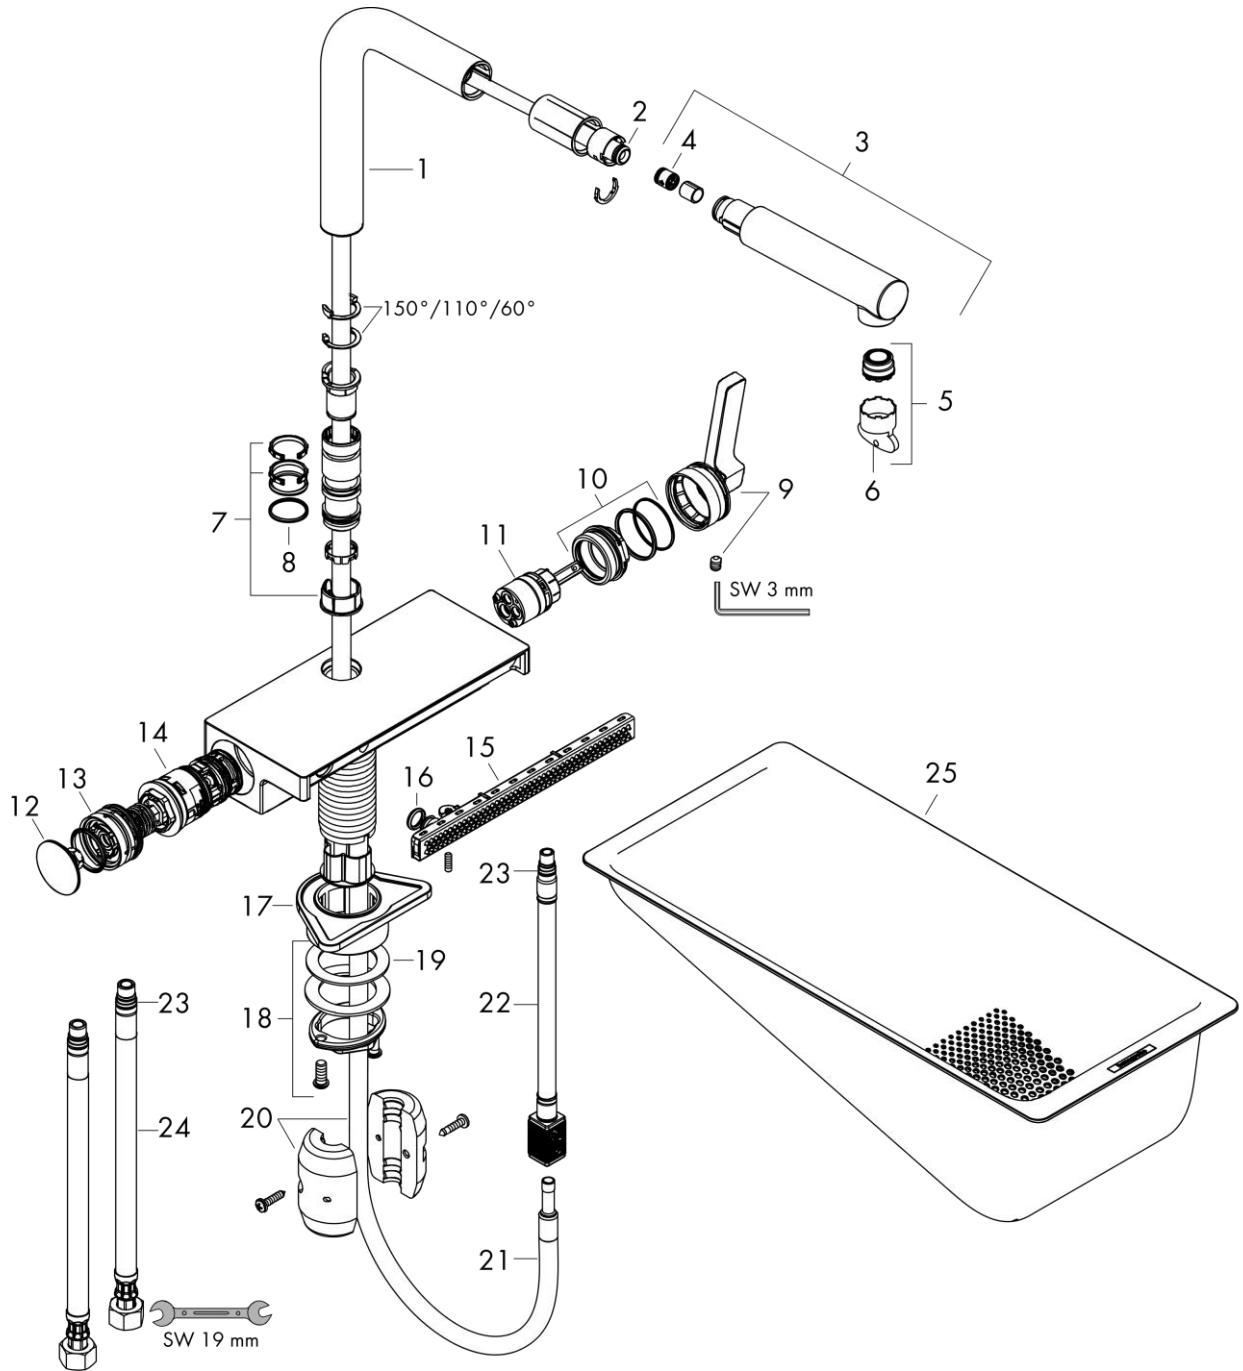

Aquno Select M81

Кухонный смеситель однорычажный, 250, с вытяжным душем, 2jet

Отделка из нержавеющей стали Артикул: **73836800**

Описание

- **характеристики** состоит из: однорычажный кухонный смеситель, многофункциональный душлаг
- ComfortZone 250 L-образный излив диапазон поворота регулировка на 3 уровня на 60°, 110° или 150°
- ламинарная струя, SatinFlow
- Переключение струи SatinFlow на струю из излива осуществляется нажатием кнопки
- магнитная система крепления душа MagFit
- максимальный объем расхода воды при 3 барах: 7 л/мин
- Керамический картридж соединения G 3/8
- встроенный клапан обратного тока воды не подходит для проточных водонагревателей
- длина расширения До 50 см
- требуется отверстие для смесителя Ø 35 мм, Рекомендация: среднее отверстие под смеситель нужно сверлить на расстоянии не более, чем 50 мм от задней стенки чаши.

Кухонный смеситель однорычажный, 250, с вытяжным душем, 2jet

\\u041F\\u043E\\u0432\\u0435\\u0440\\u0445\\u043E\\u0441\\u0442\\u0442\\u044C: **Отделка из нержавеющей стали** Артикульный номер: **73836800**

Aquino Select M81

Кухонный смеситель однорычажный, 250, с вытяжным душем, 2jet

Отделка из нержавеющей стали Артикулный номер: 73836800

Год выпуска: >12/19

Позиция	Описание	Артикулный номер	PC	PU
1	spout cpl.	94098800	-	1
2	O-ring 8x2	98112000	-	1
3	handspray	93751800	-	1
4	non return valve DW 10	96456000	-	1
5	spray former	93748000	-	1
6	service tool	93750000	-	1
7	set of lever collars	98365000	-	1
8	O-ring 19x2	98426000	-	1
9	handle	93776800	-	1
10	nut	92926000	-	1
11	cartridge, assy	93183000	-	1
12	cover	93777800	-	1
13	spring with sleeve	93782000	-	1
14	selector assy	93558000	-	1
15	spray head cpl.	93781800	-	1
16	O-ring 10x2	98170000	-	1
17	support	97523000	-	1
18	fixing set (special)	93253000	-	1
19	lever collar	97548000	-	1
20	weight	92500000	-	1
21	hose 1,50 m	93816000	-	1
22	connection hose 400 mm M10x1	92914000	-	1
23	O-ring 8x1,75	97827000	-	1
24	connection hose 900 mm M10x1 G3/8	93780000	-	1
25	-	40963000	-	1