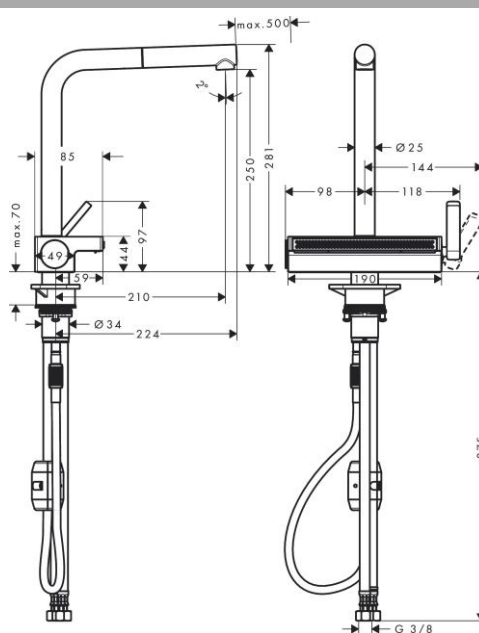

График расхода воды

Технология

Награды за дизайн

Чертеж