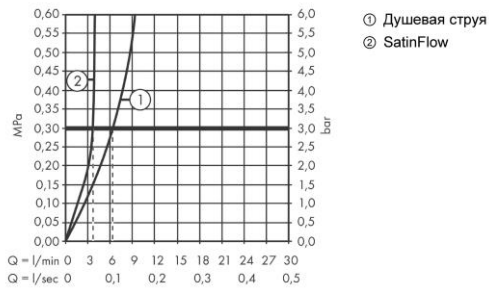

Продукт

График расхода воды

Технология

Награды за дизайн

Чертеж

Aquno Select M81

Кухонный смеситель однорычажный, 250, с вытяжным душем, 2jet

Отделка из нержавеющей стали Артикулный номер: **73836800**